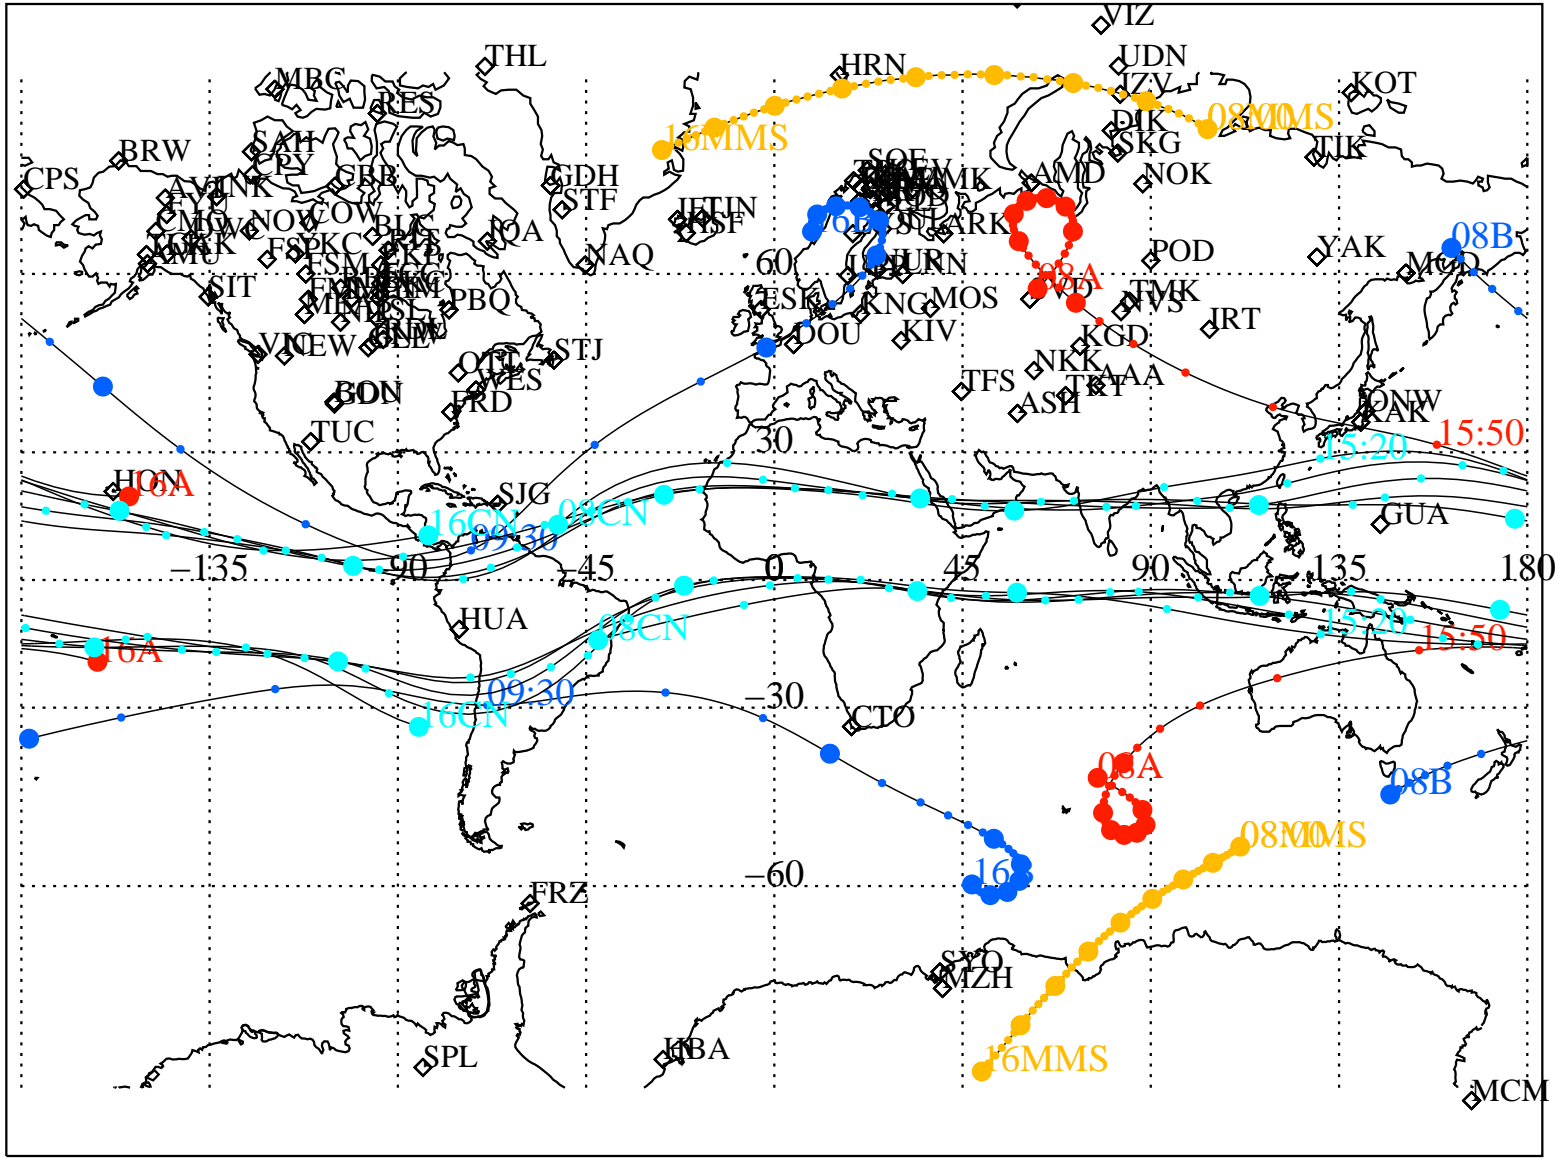

ALE
 HELIO S/C ORBITS 2015 248 (09/05) 08:00 to 2015 248 (09/05) 16:00

RBSPA-A, RBSPB-B, CNOFS-CN, MMS1-MMS,