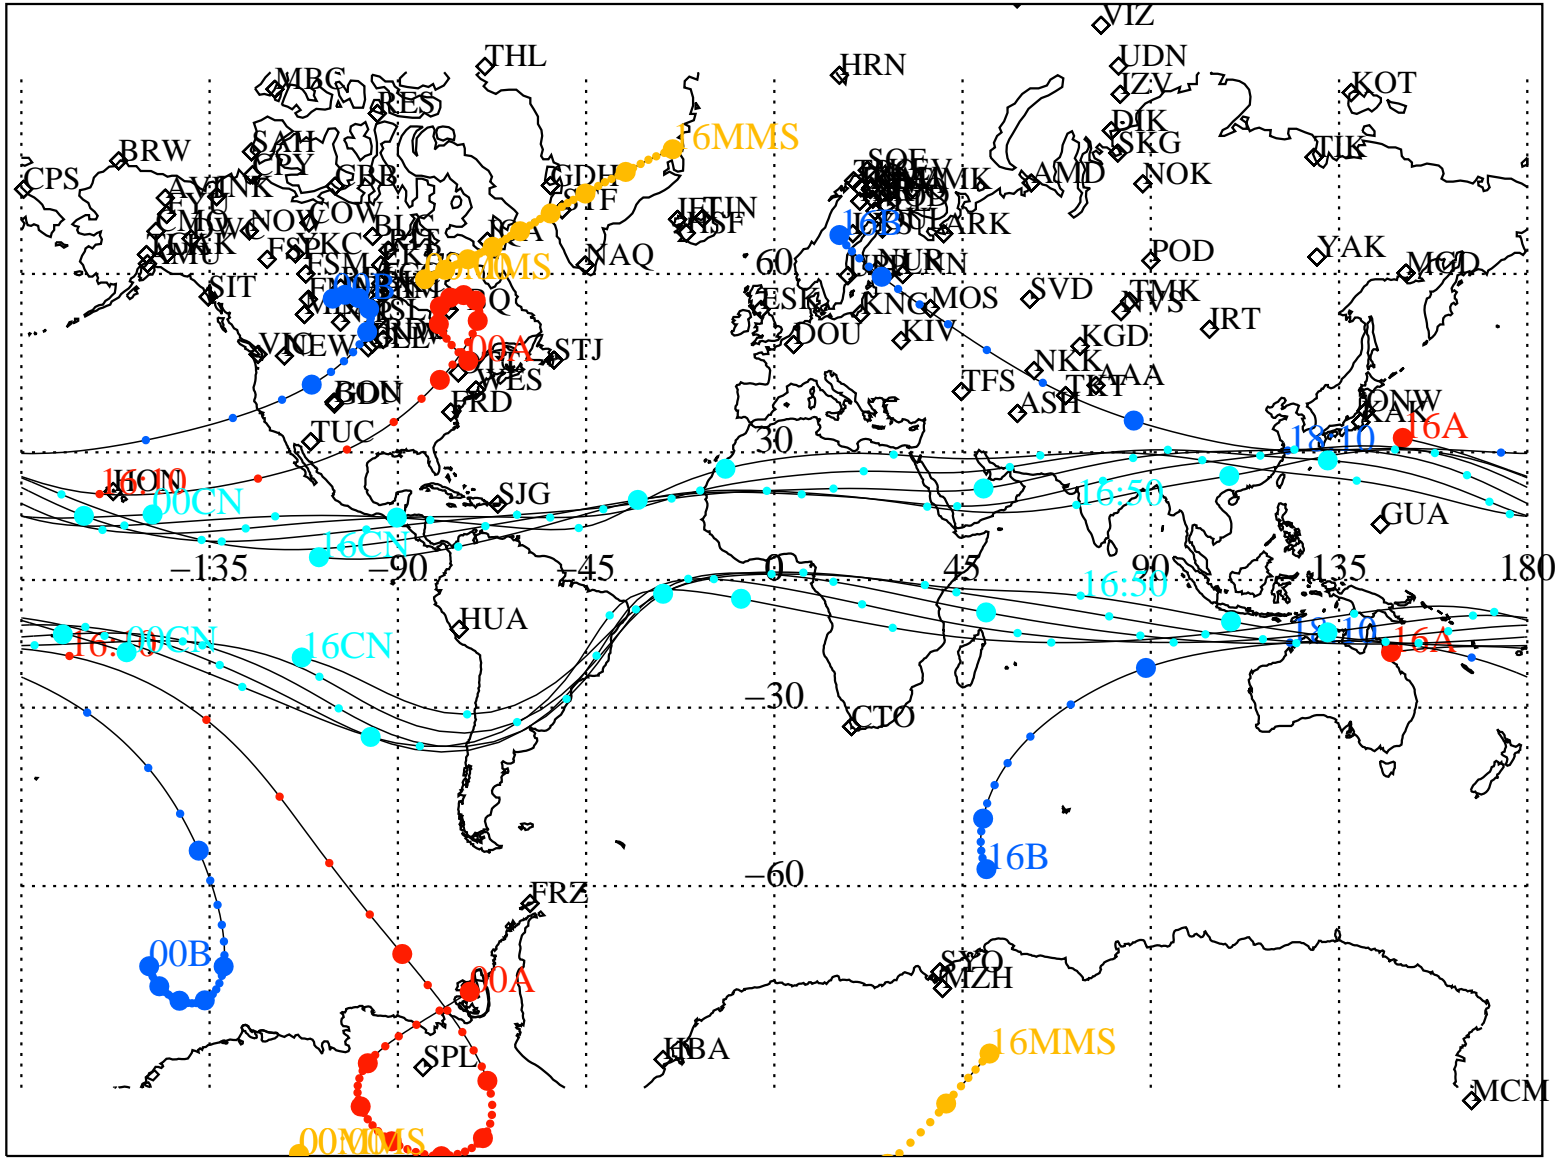

ALE
HELIO S/C ORBITS 2015 245 (09/02) 16:00 to 2015 246 (09/03) 00:00

RBSPA-A, RBSPB-B, CNOFS-CN, MMS1-MMS,