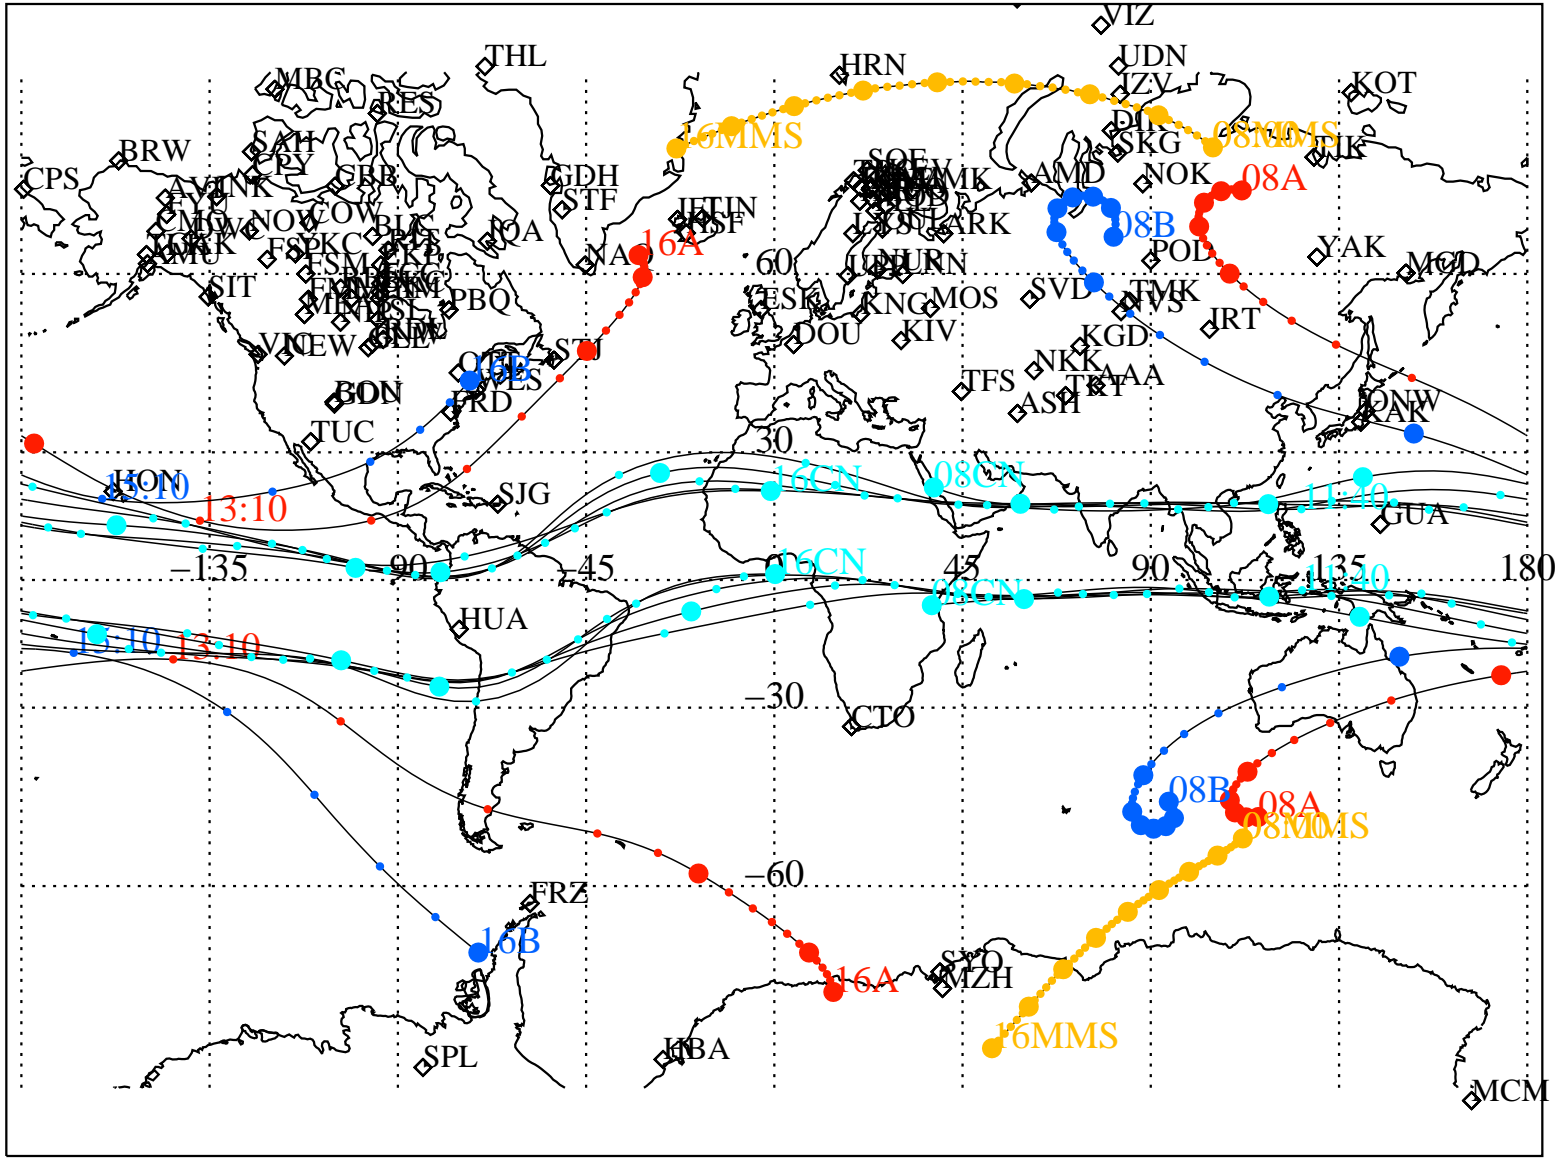

ALE
HELIO S/C ORBITS 2015 244 (09/01) 08:00 to 2015 244 (09/01) 16:00

RBSPA-A, RBSPB-B, CNOFS-CN, MMS1-MMS,