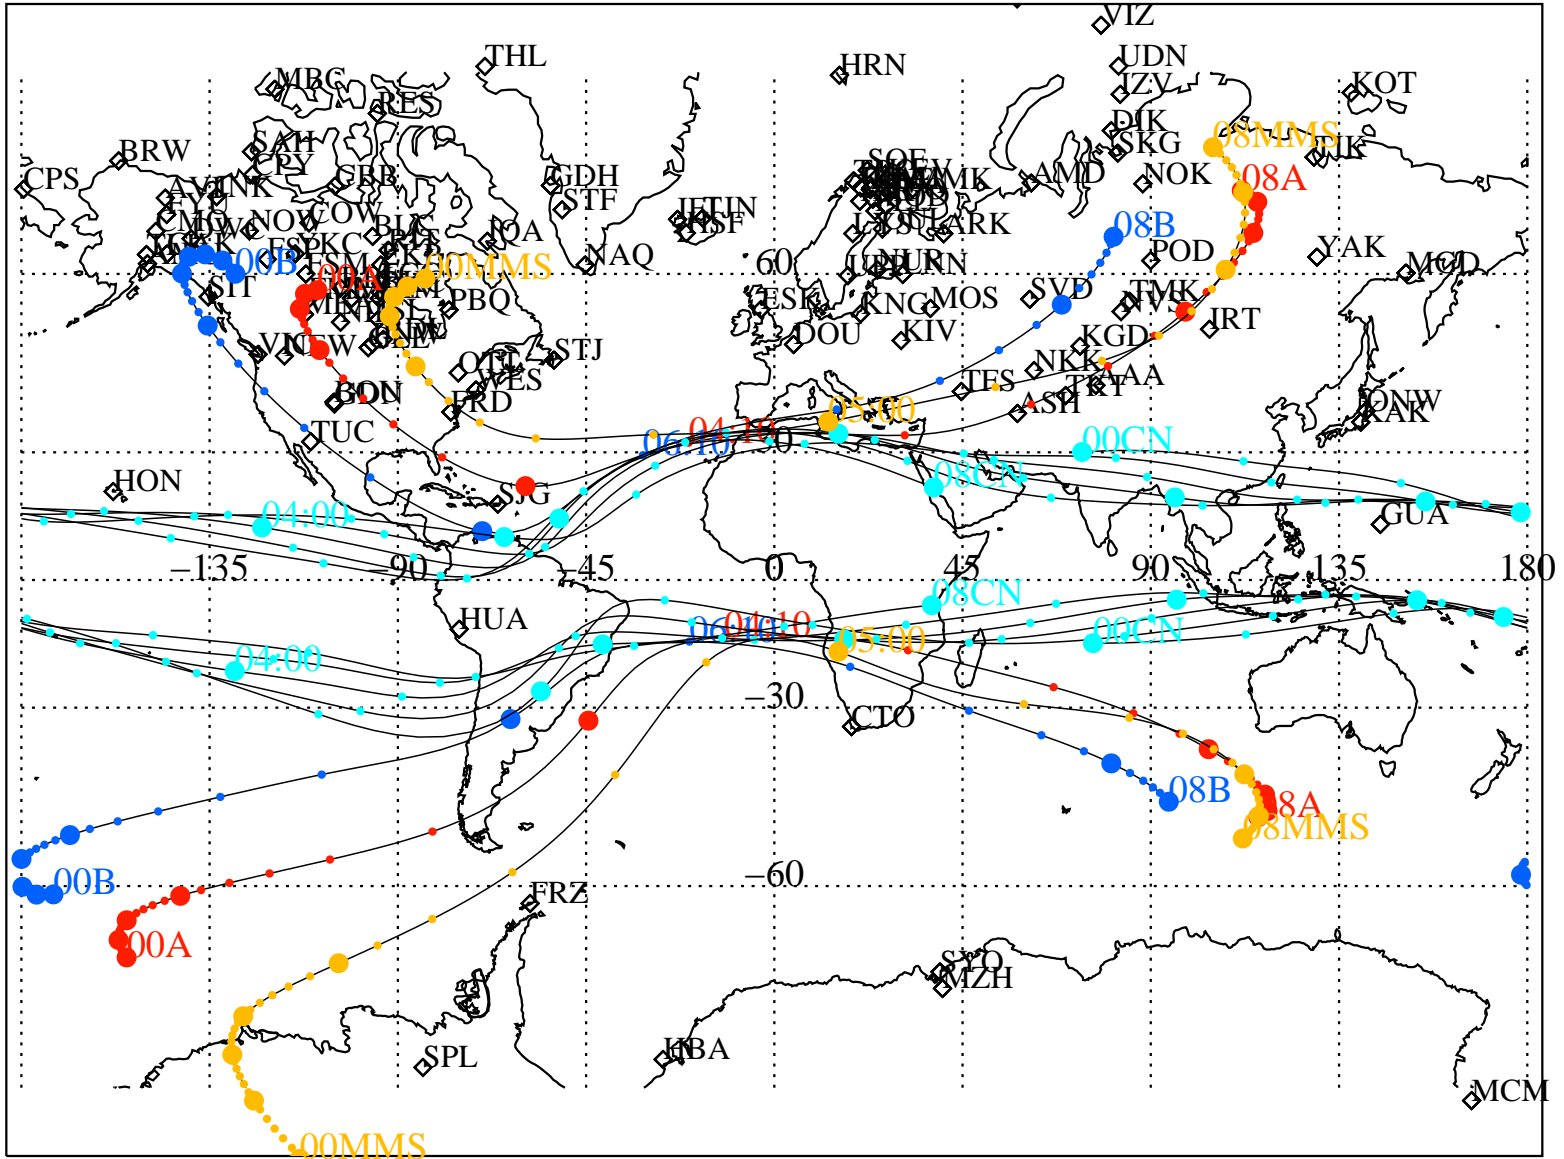

ALE  
**HELIO S/C ORBITS 2015 244 (09/01) 00:00 to 2015 244 (09/01) 08:00**

RBSPA-A, RBSPB-B, CNOFS-CN, MMS1-MMS,