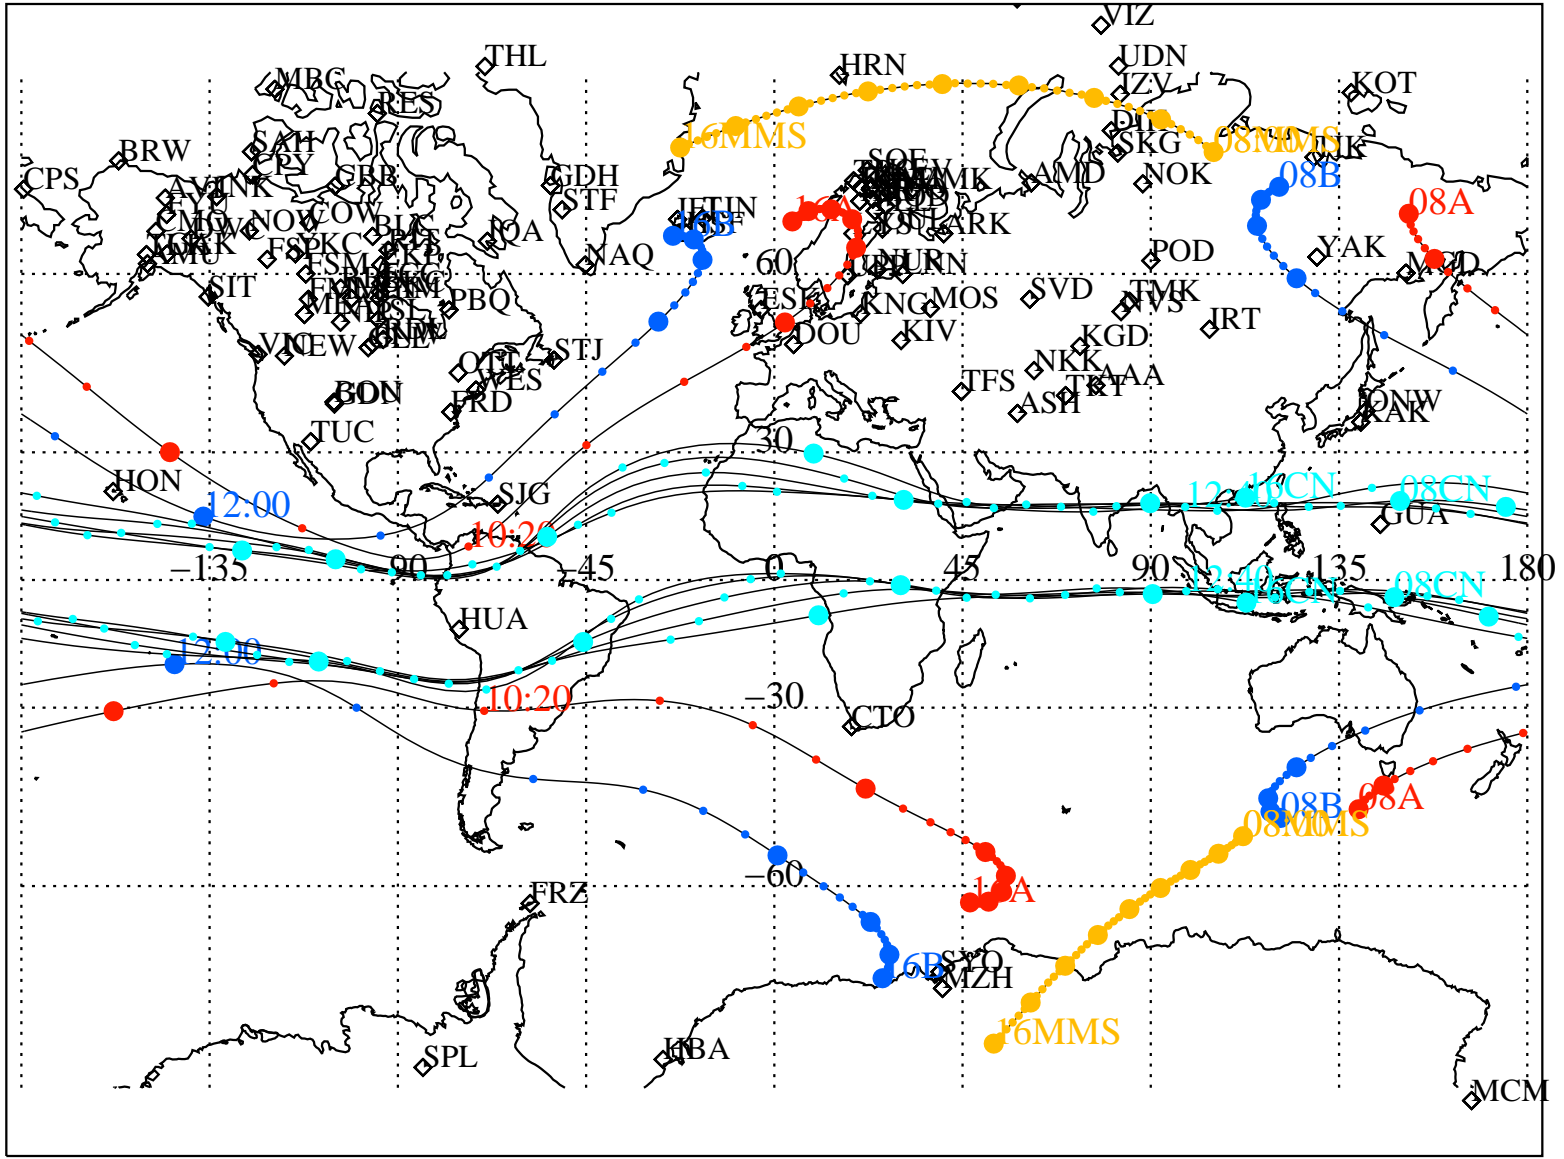

ALE
 HELIO S/C ORBITS 2015 243 (08/31) 08:00 to 2015 243 (08/31) 16:00

RBSPA-A, RBSPB-B, CNOFS-CN, MMS1-MMS,