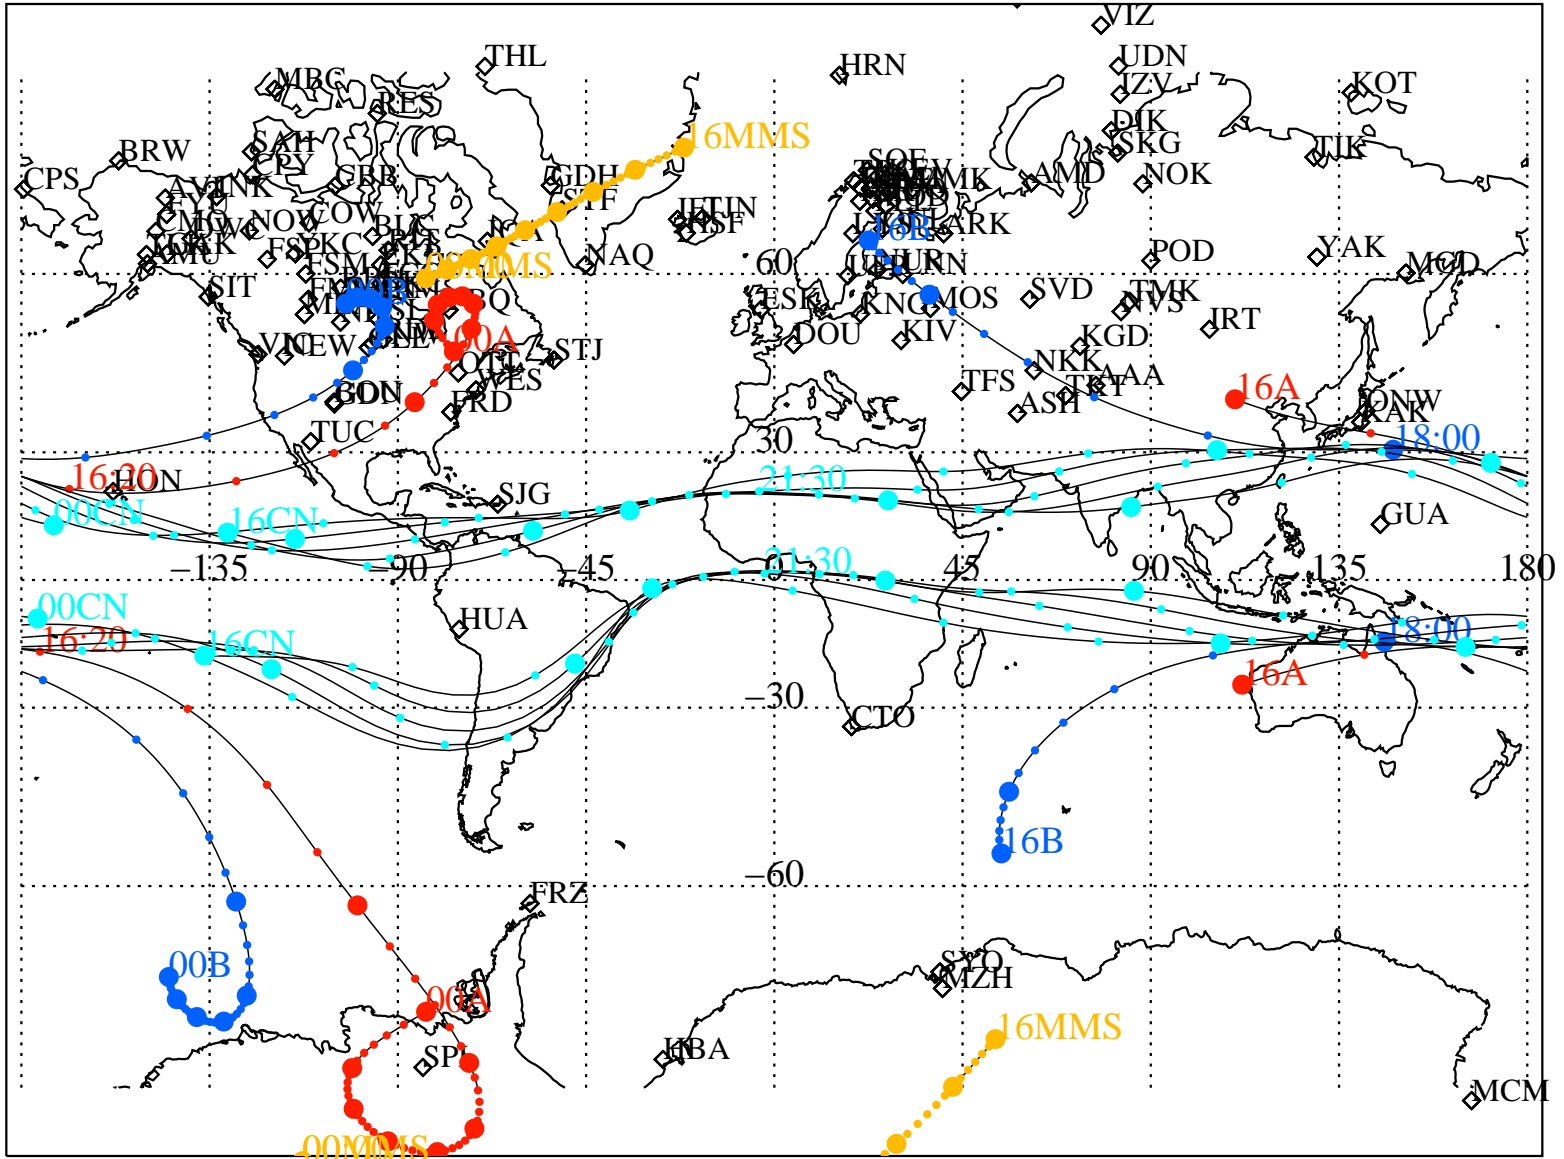

ALE
HELIO S/C ORBITS 2015 242 (08/30) 16:00 to 2015 243 (08/31) 00:00

RBSPA-A, RBSPA-B, CNOFS-CN, MMS1-MMS,