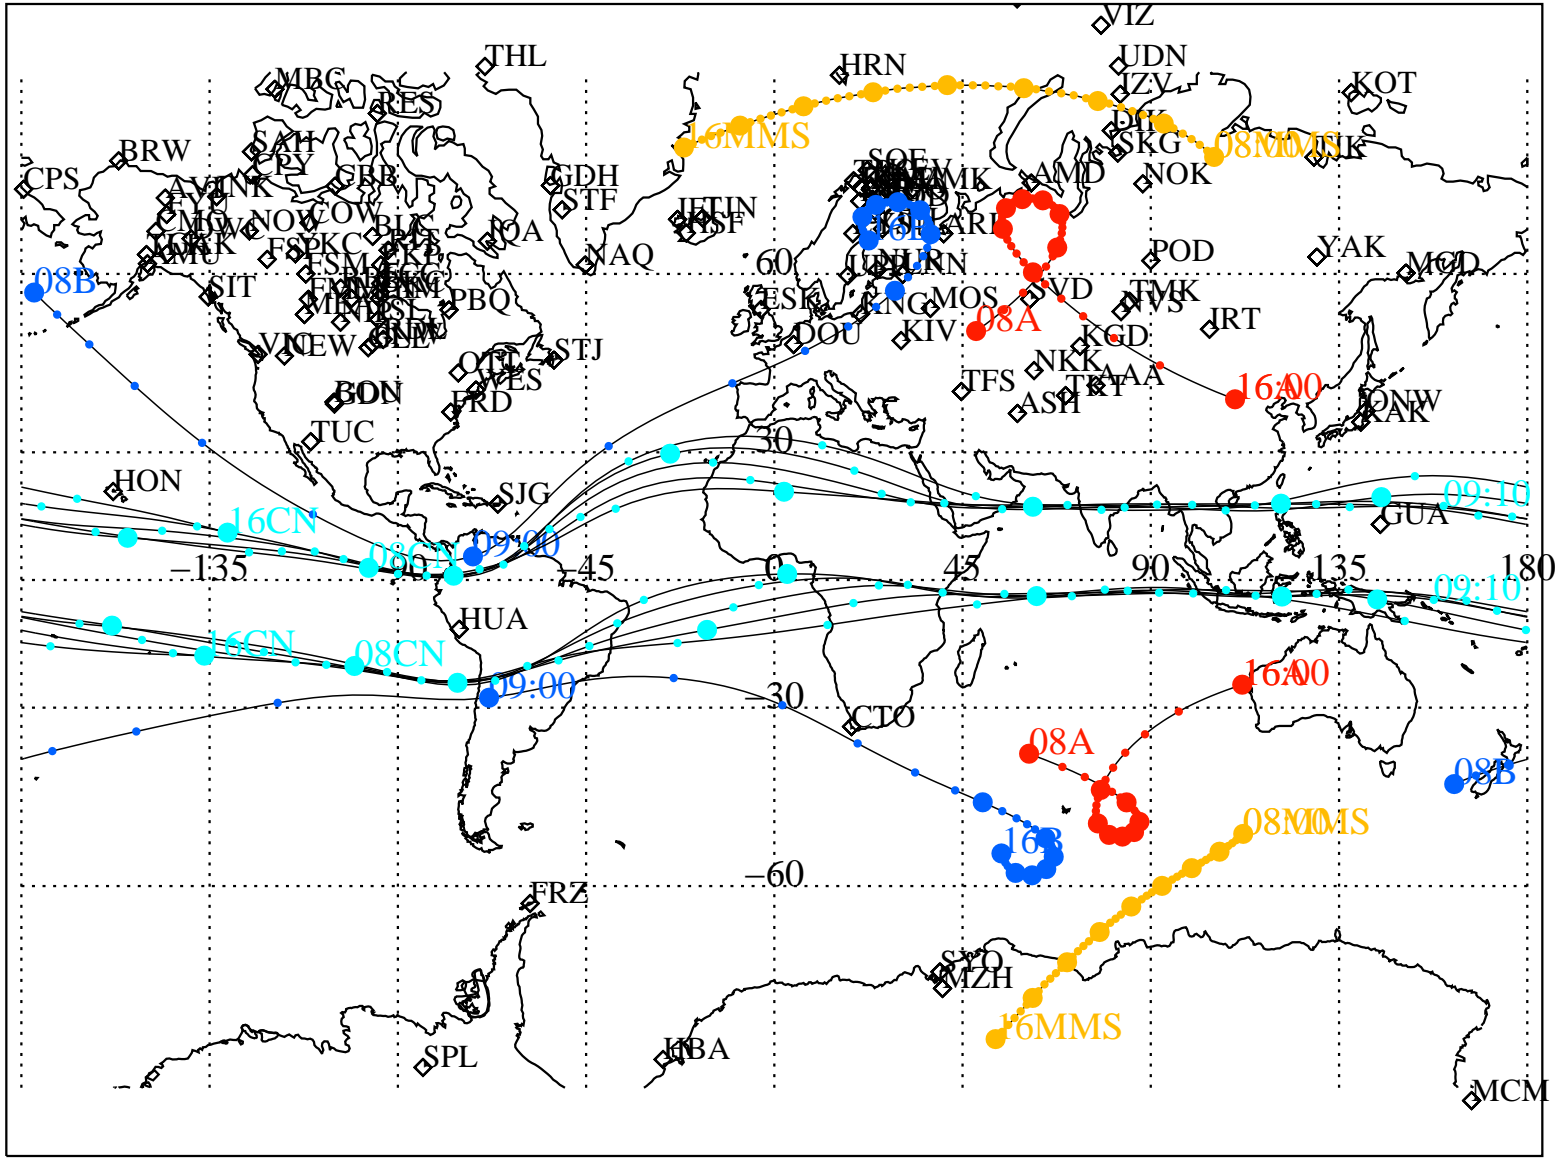

ALE  
HELIO S/C ORBITS 2015 242 (08/30) 08:00 to 2015 242 (08/30) 16:00

RBSPA-A, RBSPB-B, CNOFS-CN, MMS1-MMS,