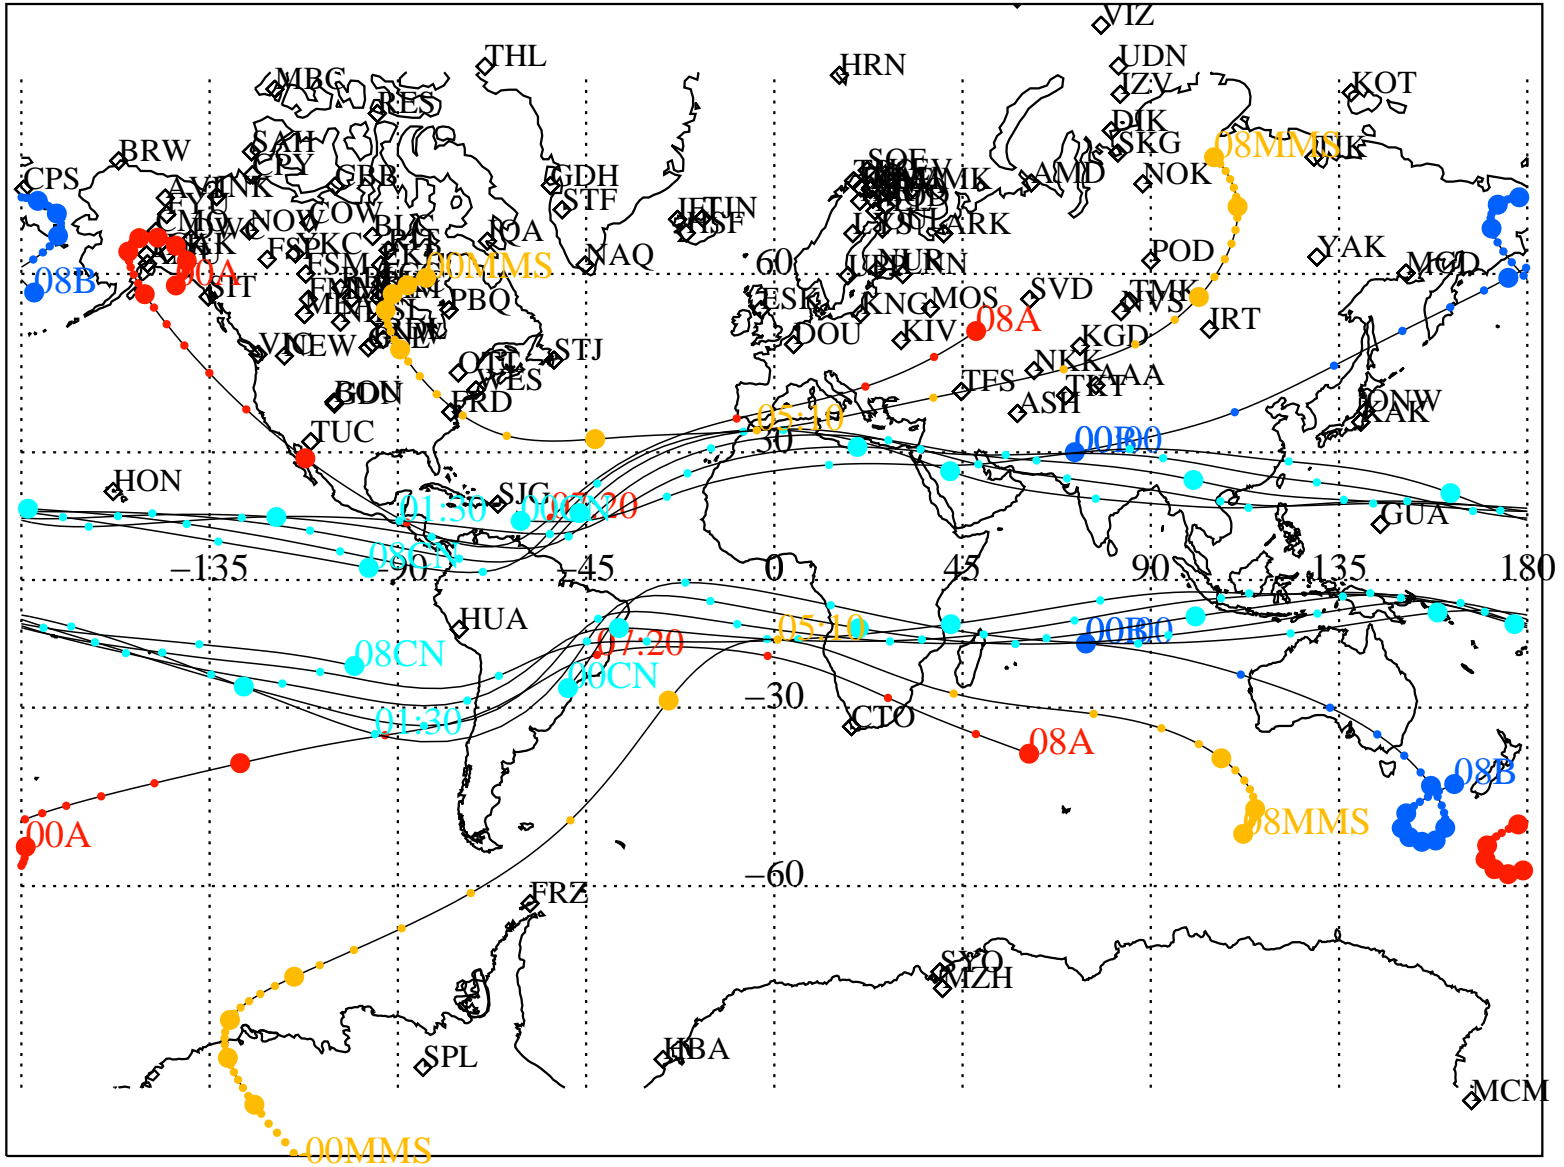

ALE
 HELIO S/C ORBITS 2015 242 (08/30) 00:00 to 2015 242 (08/30) 08:00

RBSPA-A, RBSPB-B, CNOFS-CN, MMS1-MMS,