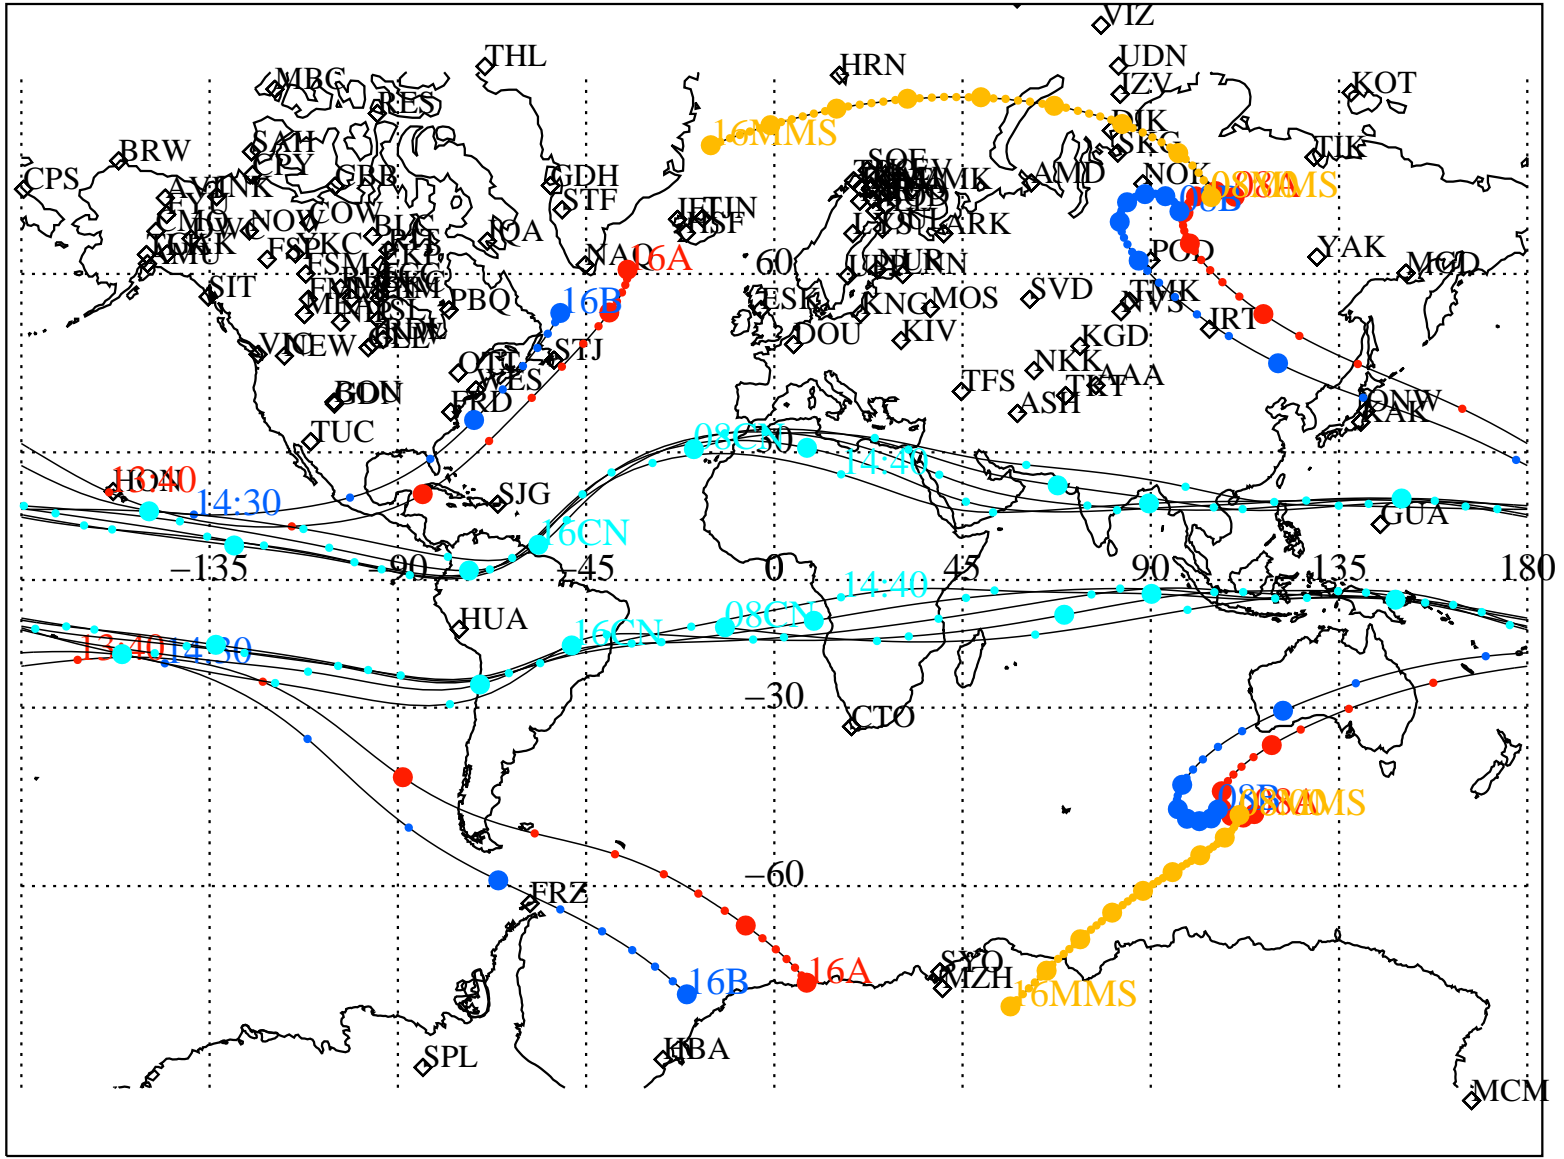

ALE  
 HELIO S/C ORBITS 2015 235 (08/23) 08:00 to 2015 235 (08/23) 16:00

RBSPA-A, RBSPB-B, CNOFS-CN, MMS1-MMS,