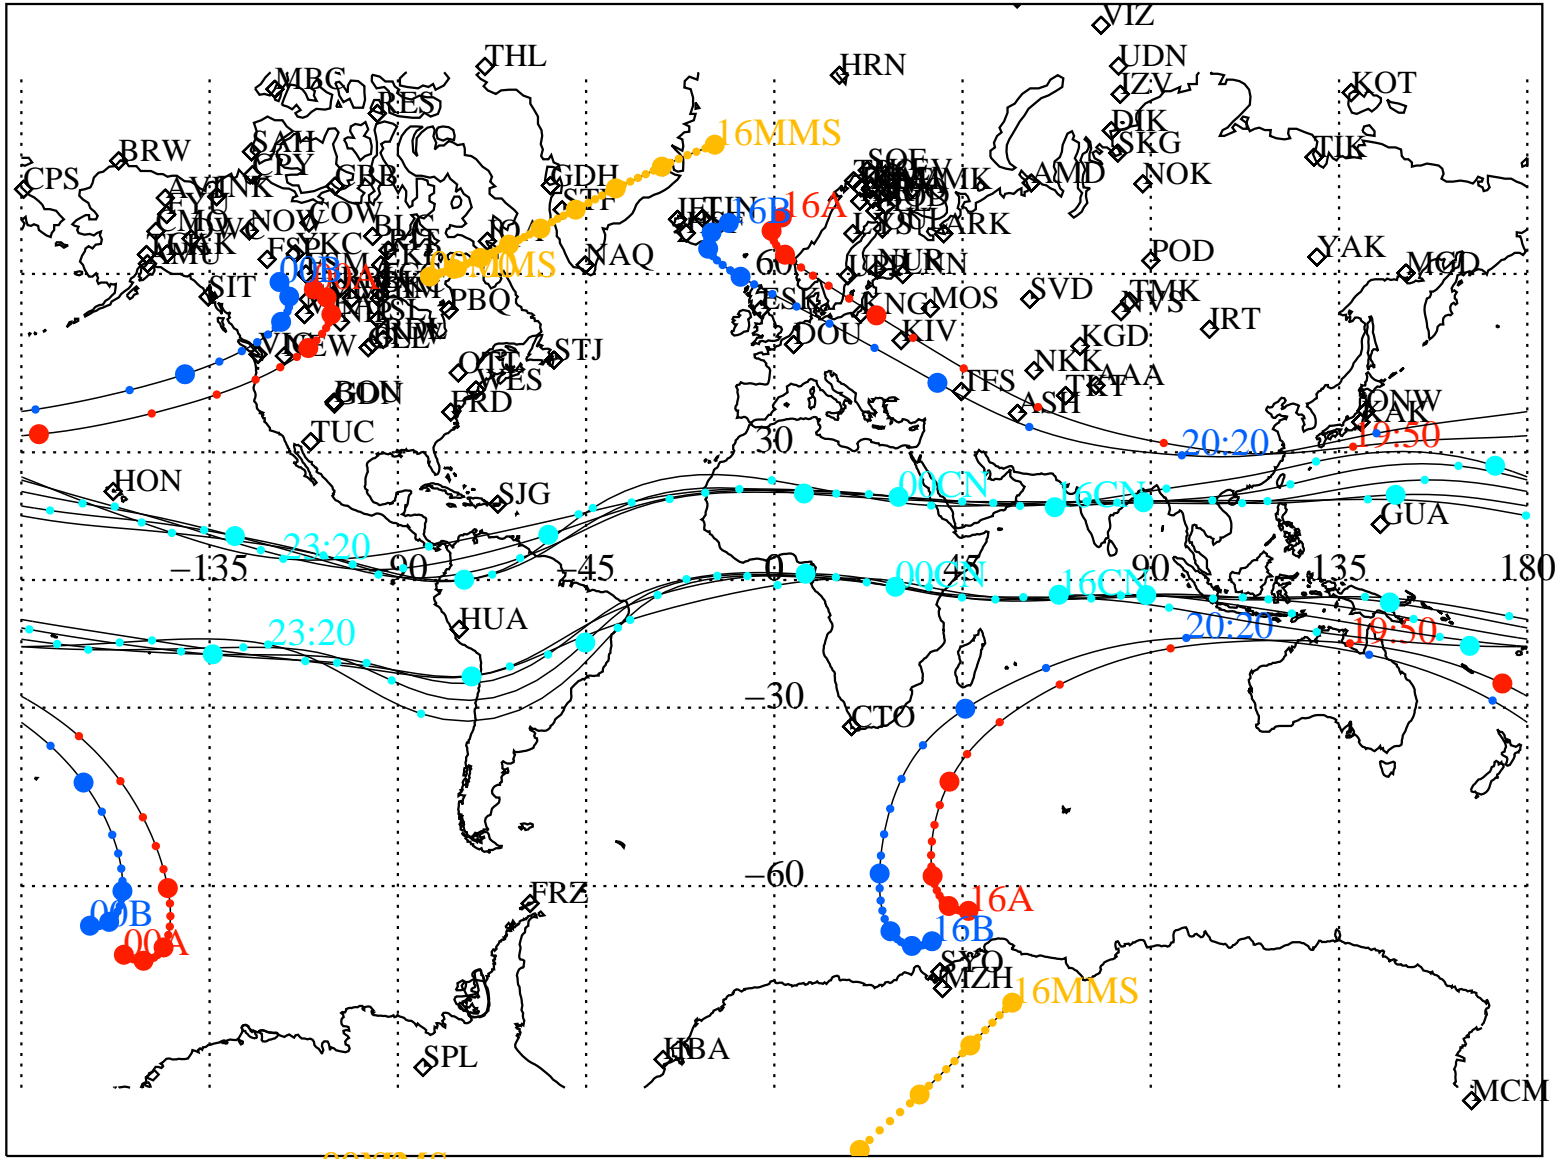

ALE
HELIO S/C ORBITS 2015 234 (08/22) 16:00 to 2015 235 (08/23) 00:00

00MMS

RBSPA-A, RBSPB-B, CNOFS-CN, MMS1-MMS,