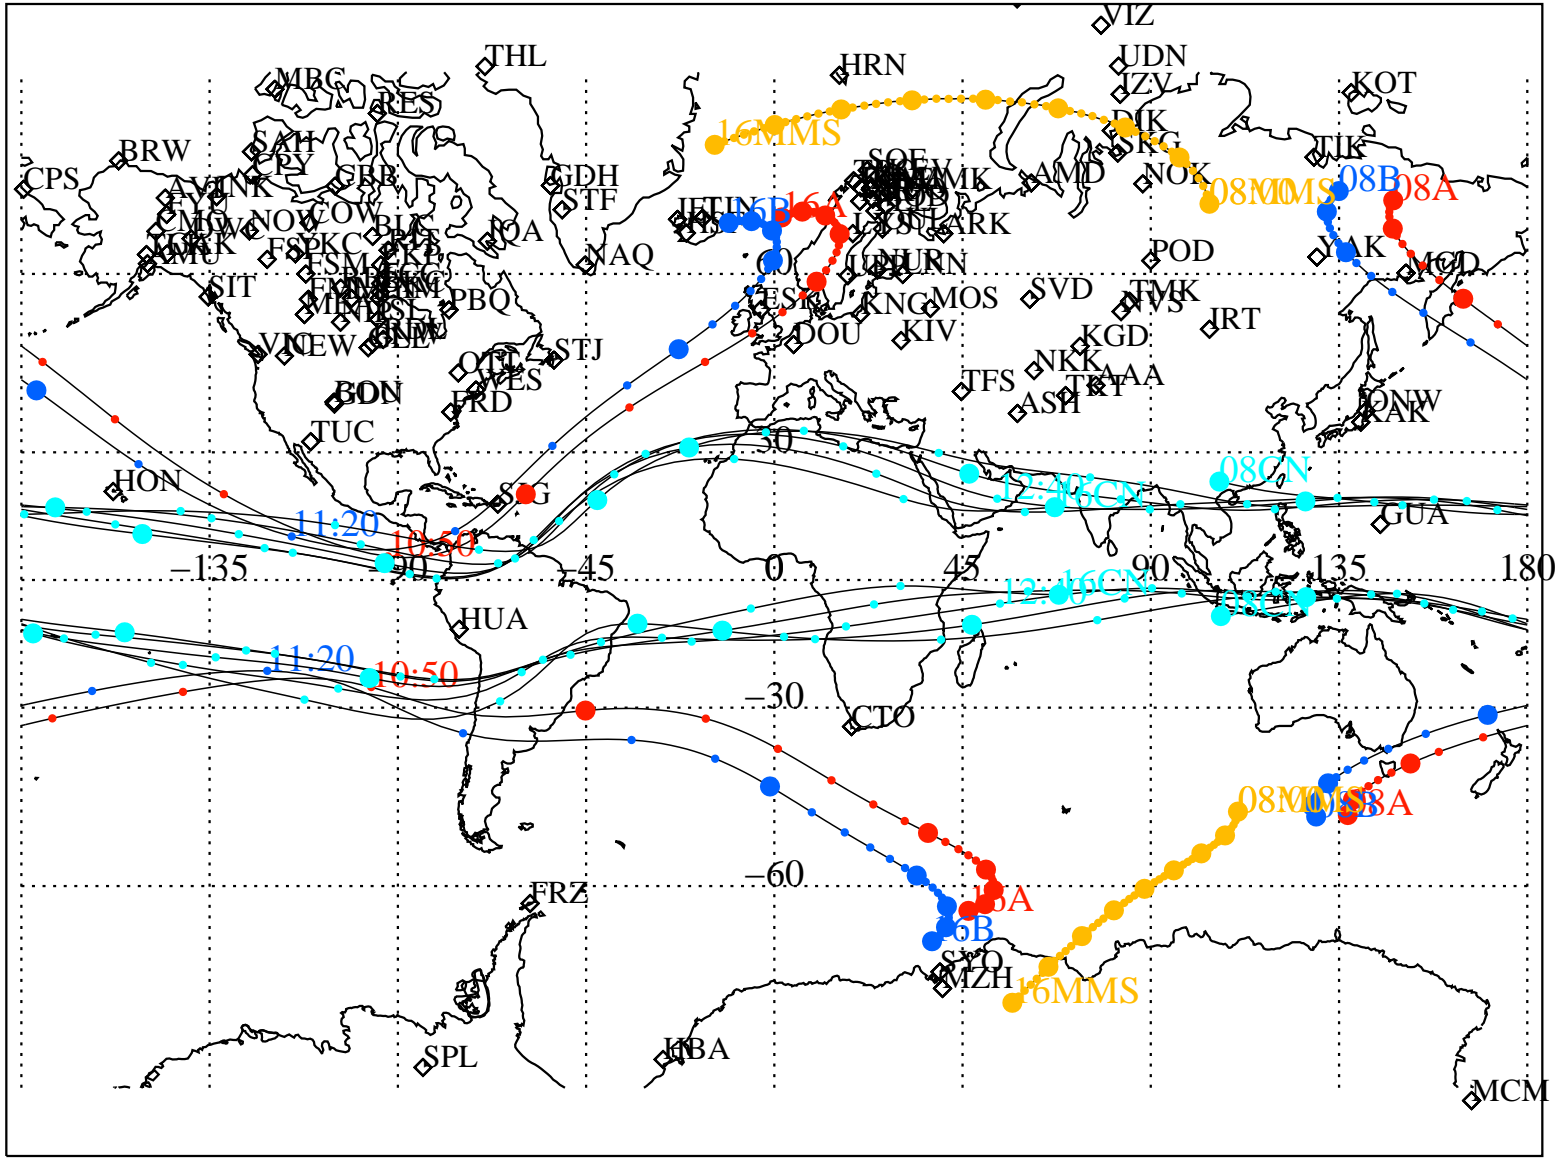

ALE
HELIO S/C ORBITS 2015 234 (08/22) 08:00 to 2015 234 (08/22) 16:00

RBSPA-A, RBSPB-B, CNOFS-CN, MMS1-MMS,