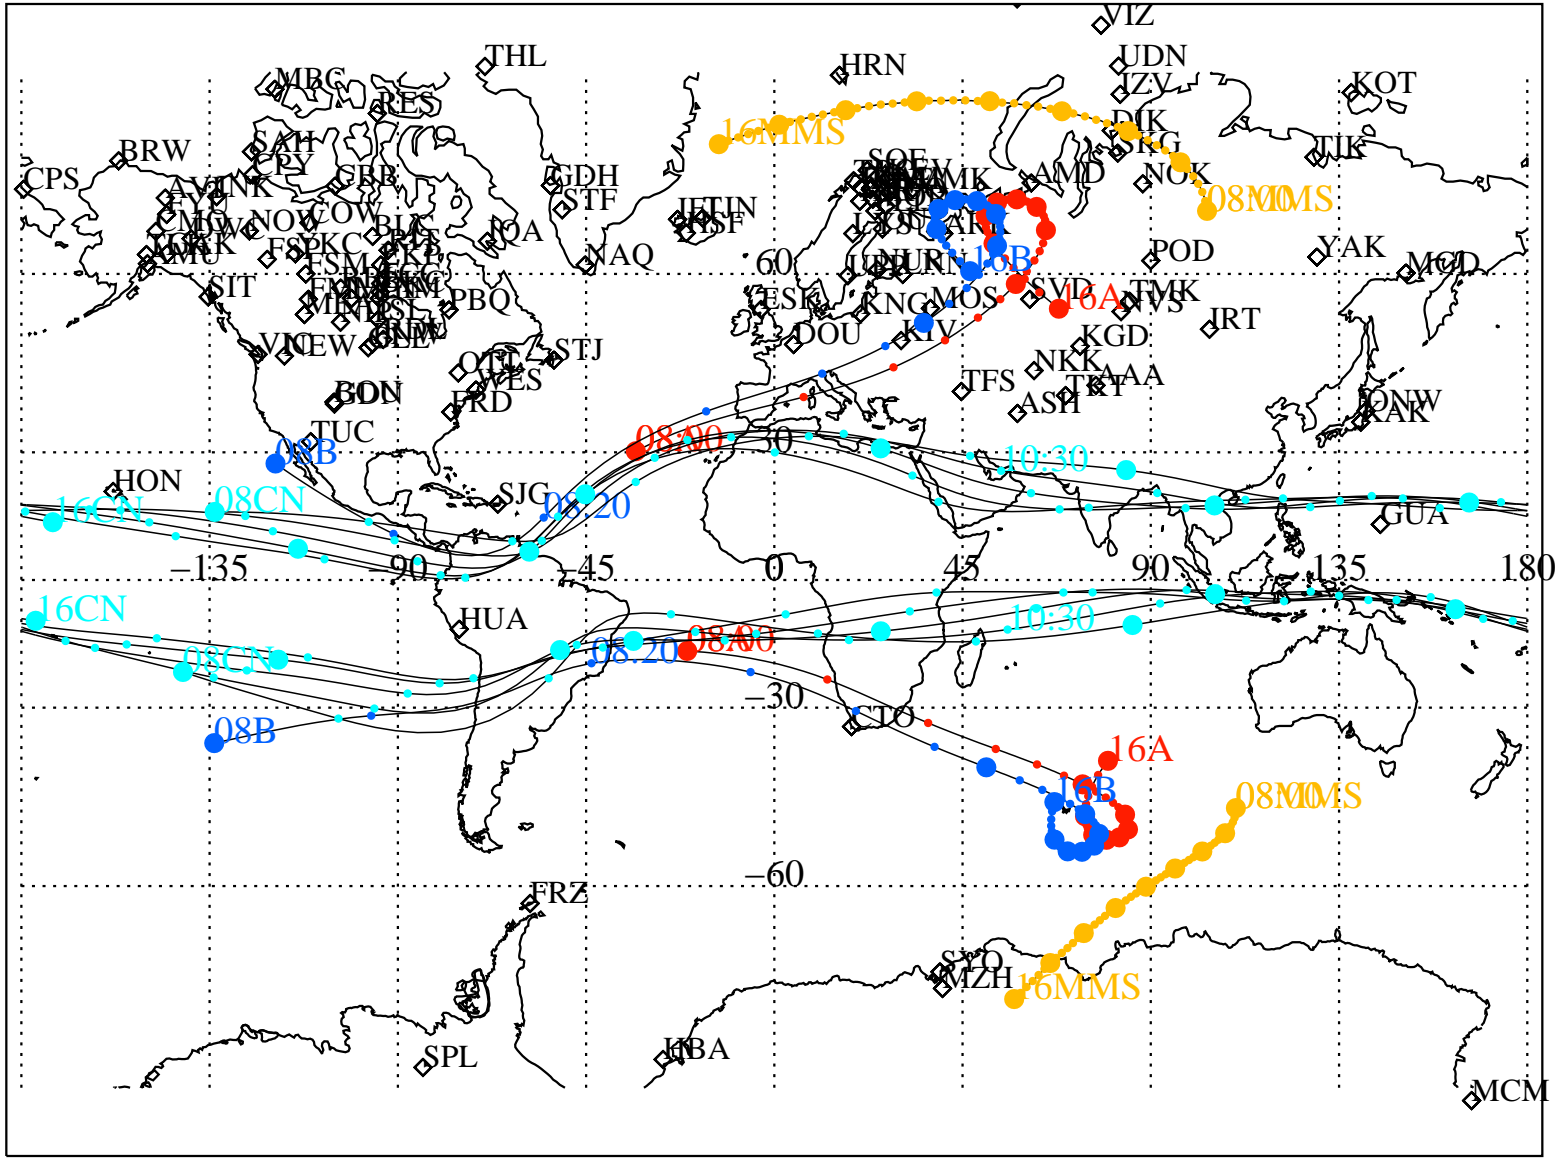

ALE  
**HELIO S/C ORBITS 2015 233 (08/21) 08:00 to 2015 233 (08/21) 16:00**

RBSPA-A, RBSPB-B, CNOFS-CN, MMS1-MMS,