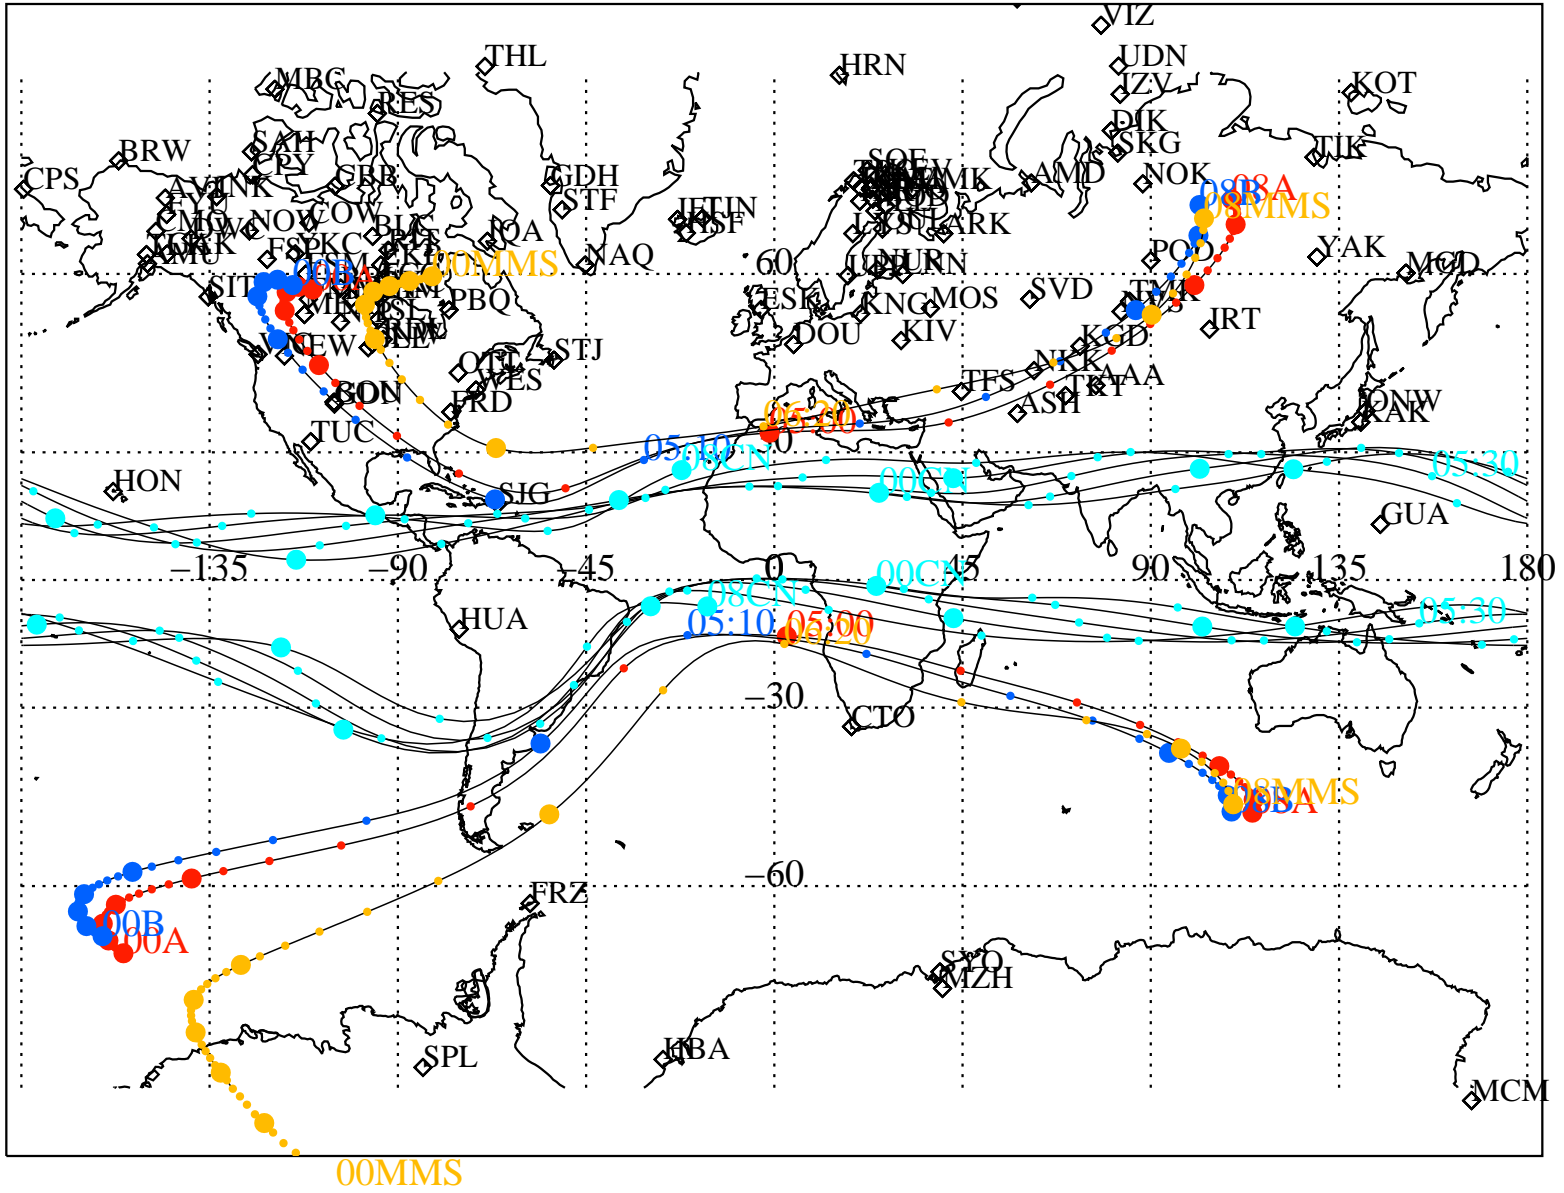

ALE
HELIO S/C ORBITS 2015 232 (08/20) 00:00 to 2015 232 (08/20) 08:00

RBSPA-A, RBSPB-B, CNOFS-CN, MMS1-MMS,