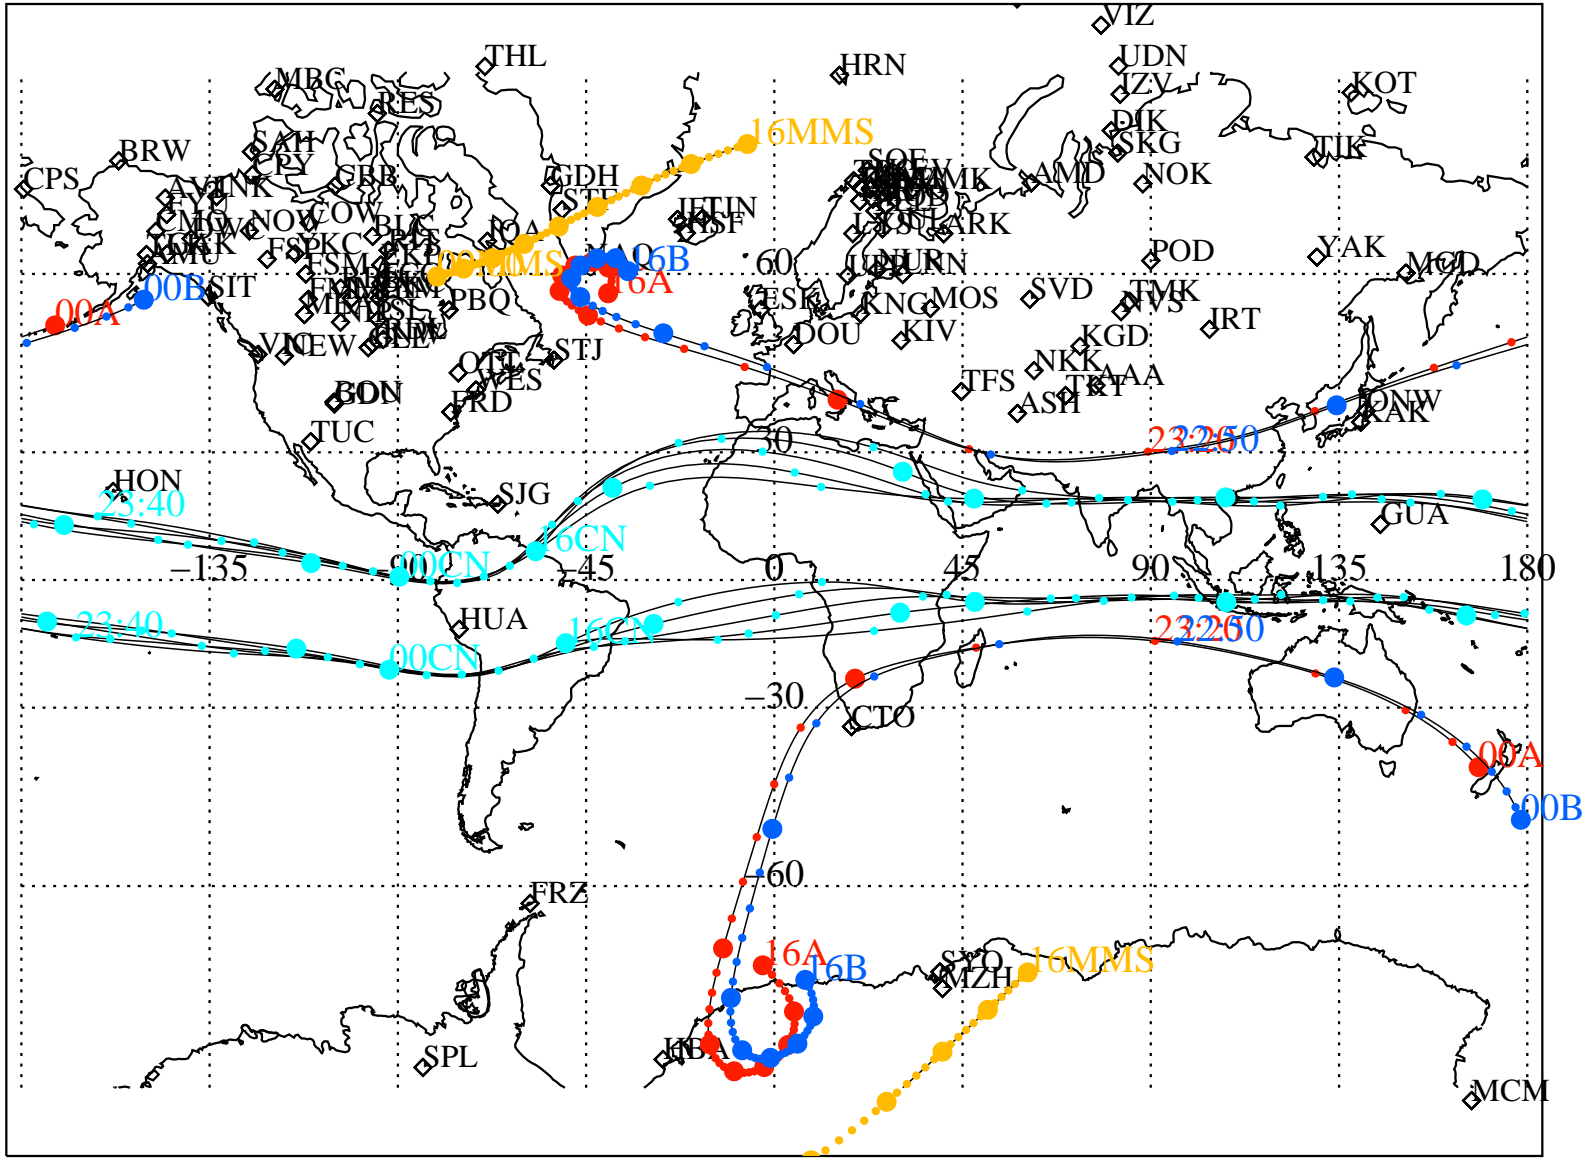

ALE
 HELIO S/C ORBITS 2015 226 (08/14) 16:00 to 2015 227 (08/15) 00:00

00MMS

RBSPA-A, RBSPB-B, CNOFS-CN, MMS1-MMS,