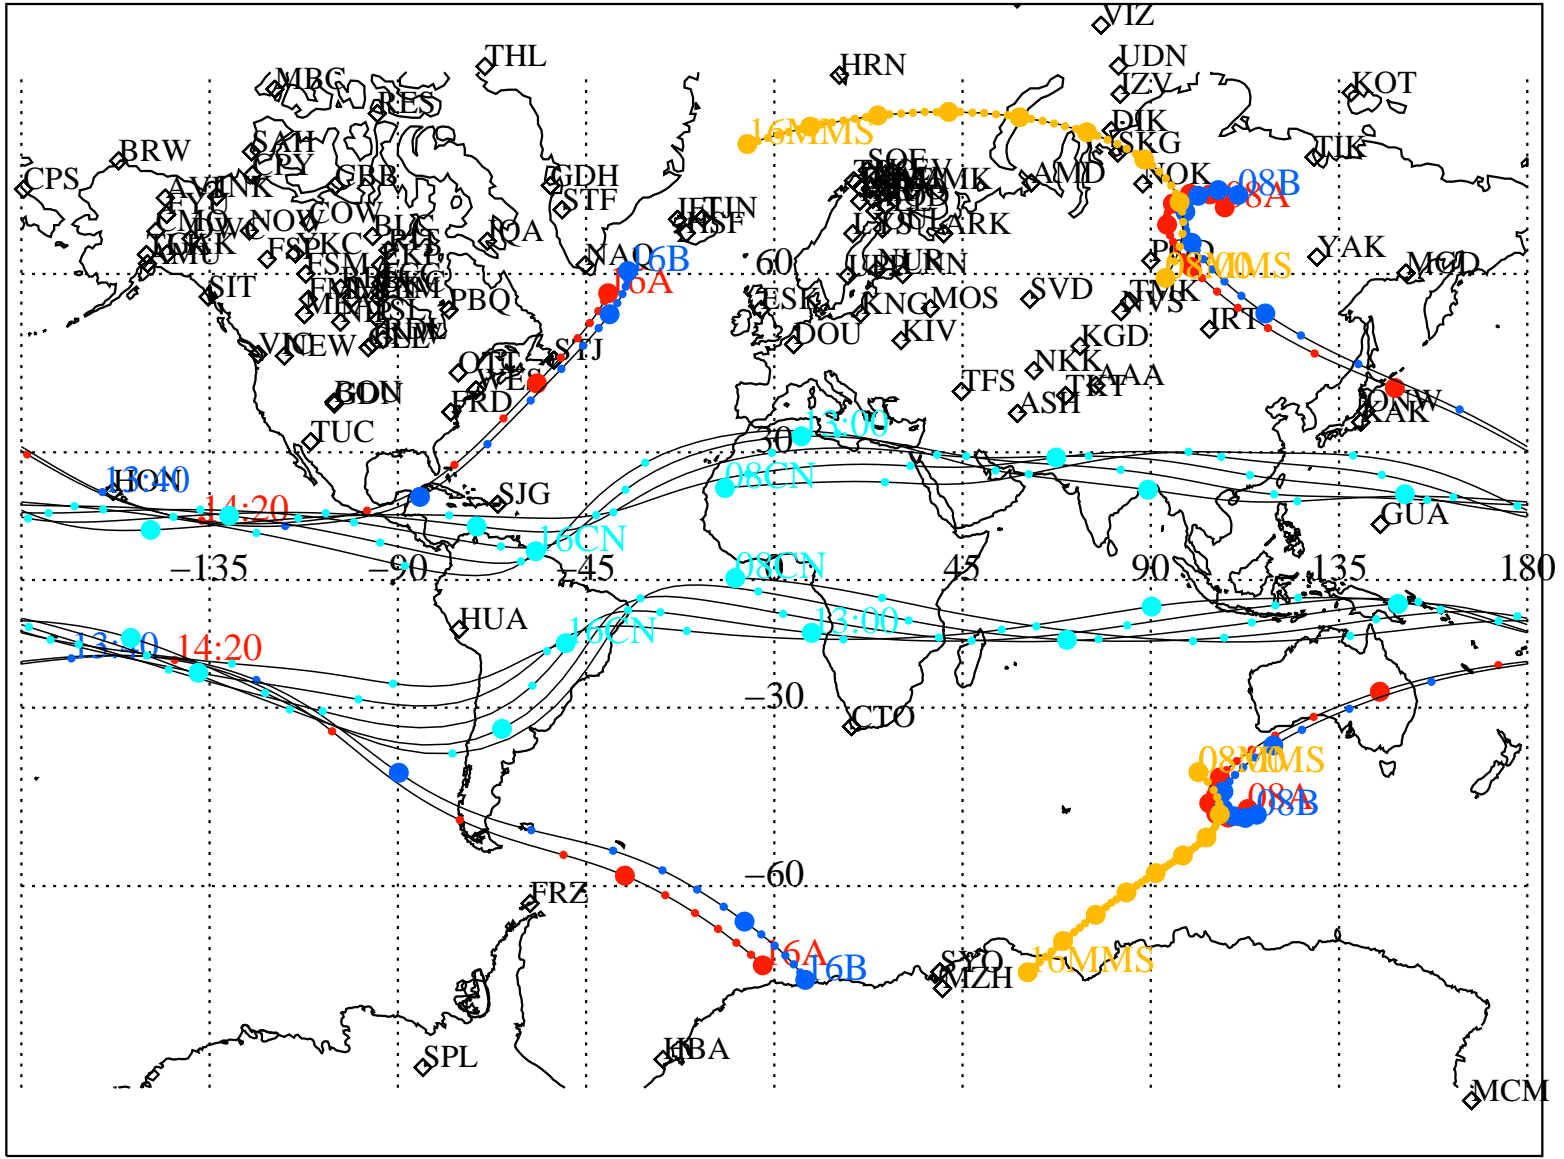

ALE
 HELIO S/C ORBITS 2015 226 (08/14) 08:00 to 2015 226 (08/14) 16:00

RBSPA-A, RBSPB-B, CNOFS-CN, MMS1-MMS,