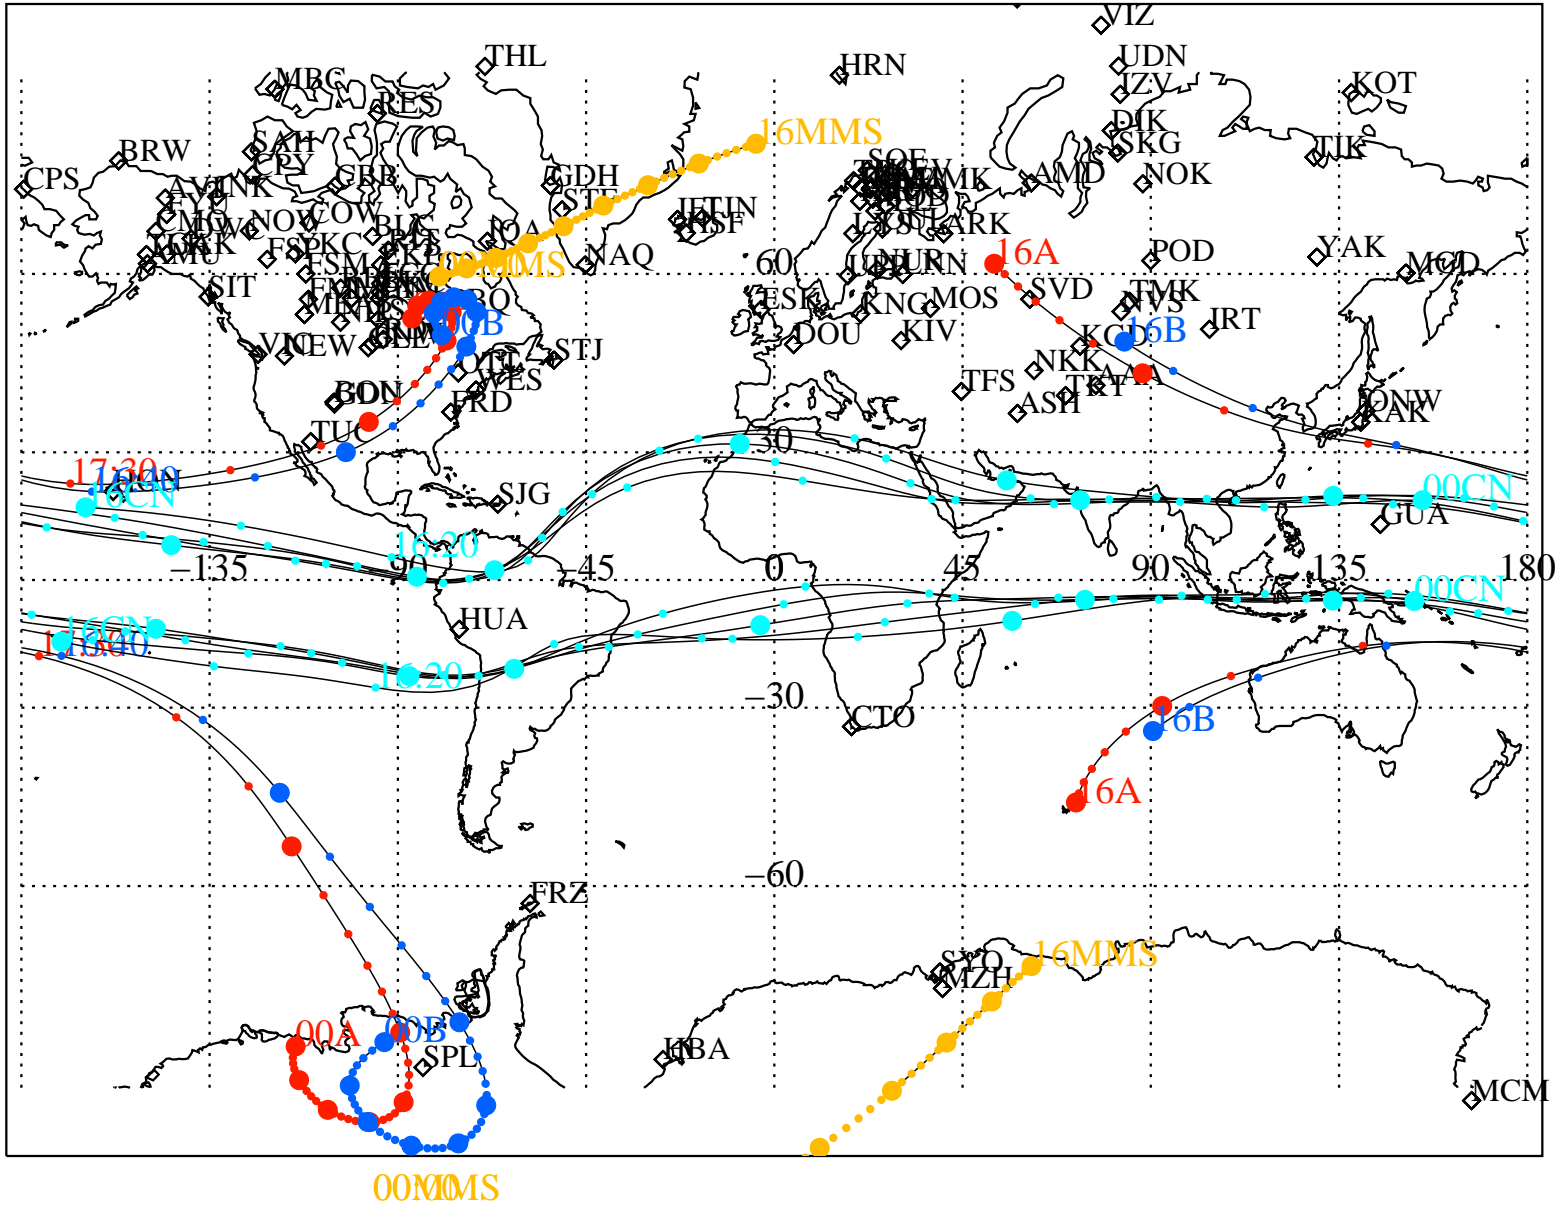

ALE  
**HELIO S/C ORBITS 2015 224 (08/12) 16:00 to 2015 225 (08/13) 00:00**

RBSPA-A, RBSPB-B, CNOFS-CN, MMS1-MMS,