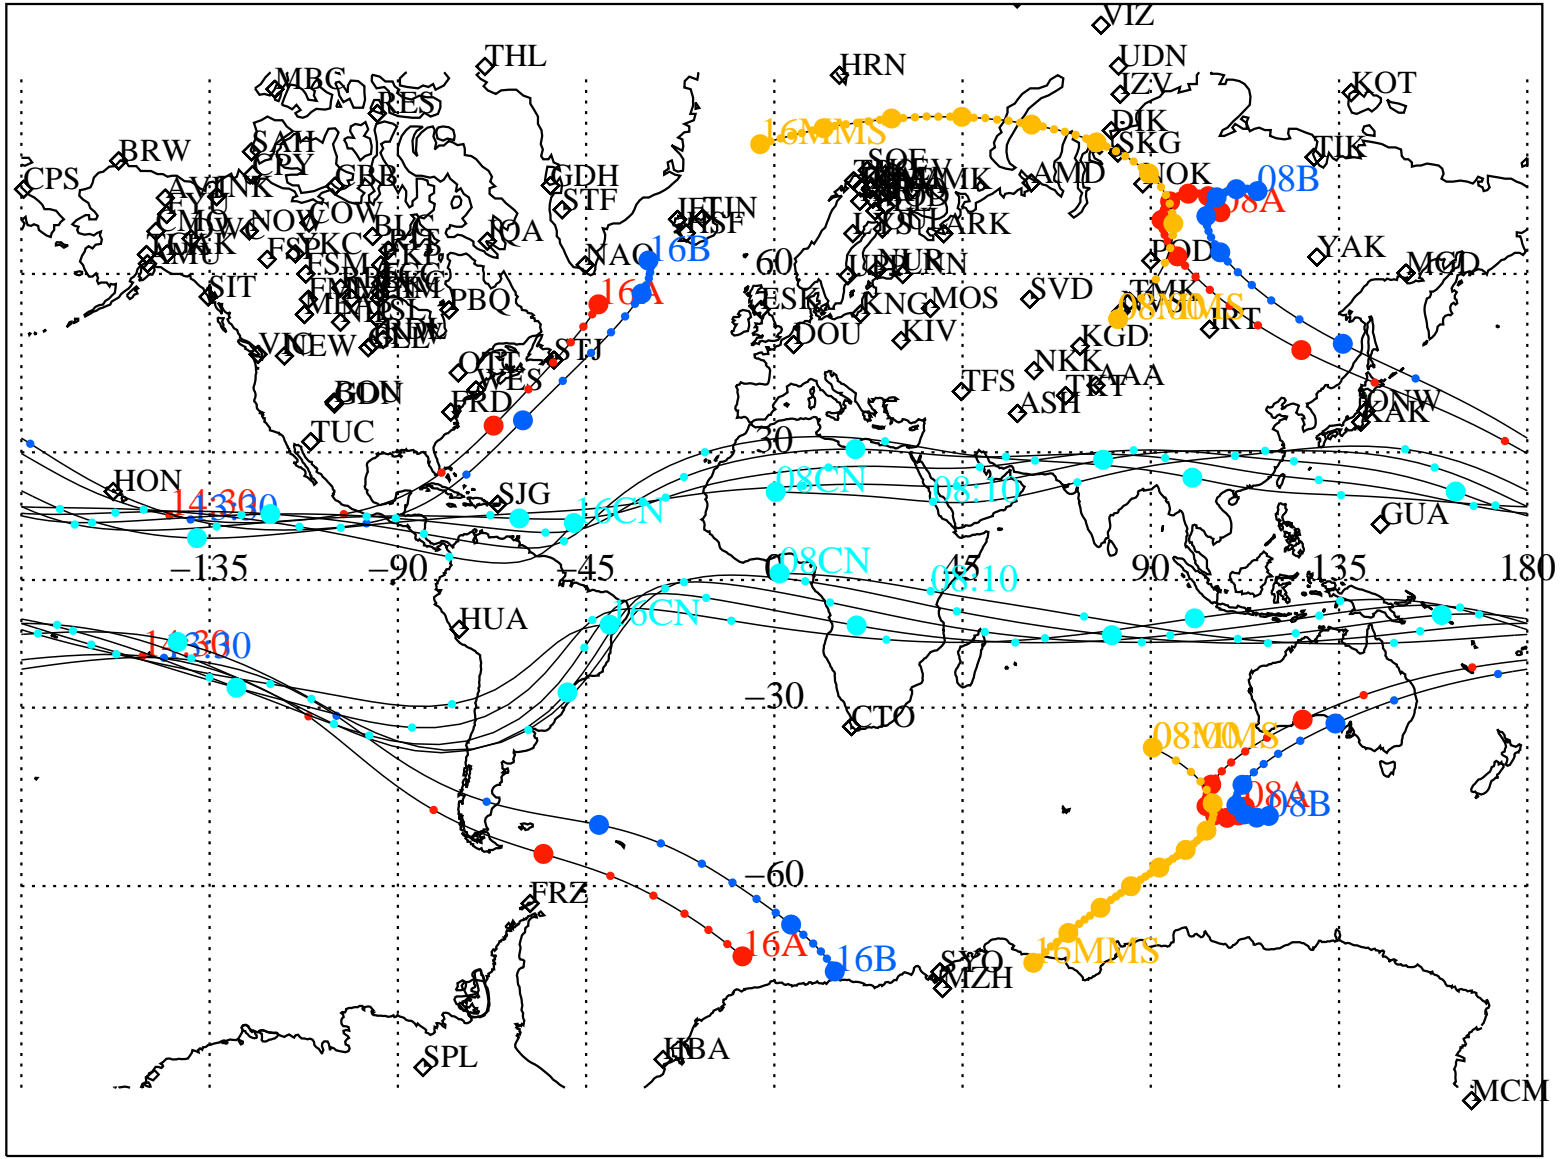

ALE
HELIO S/C ORBITS 2015 223 (08/11) 08:00 to 2015 223 (08/11) 16:00

RBSPA-A, RBSPB-B, CNOFS-CN, MMS1-MMS,