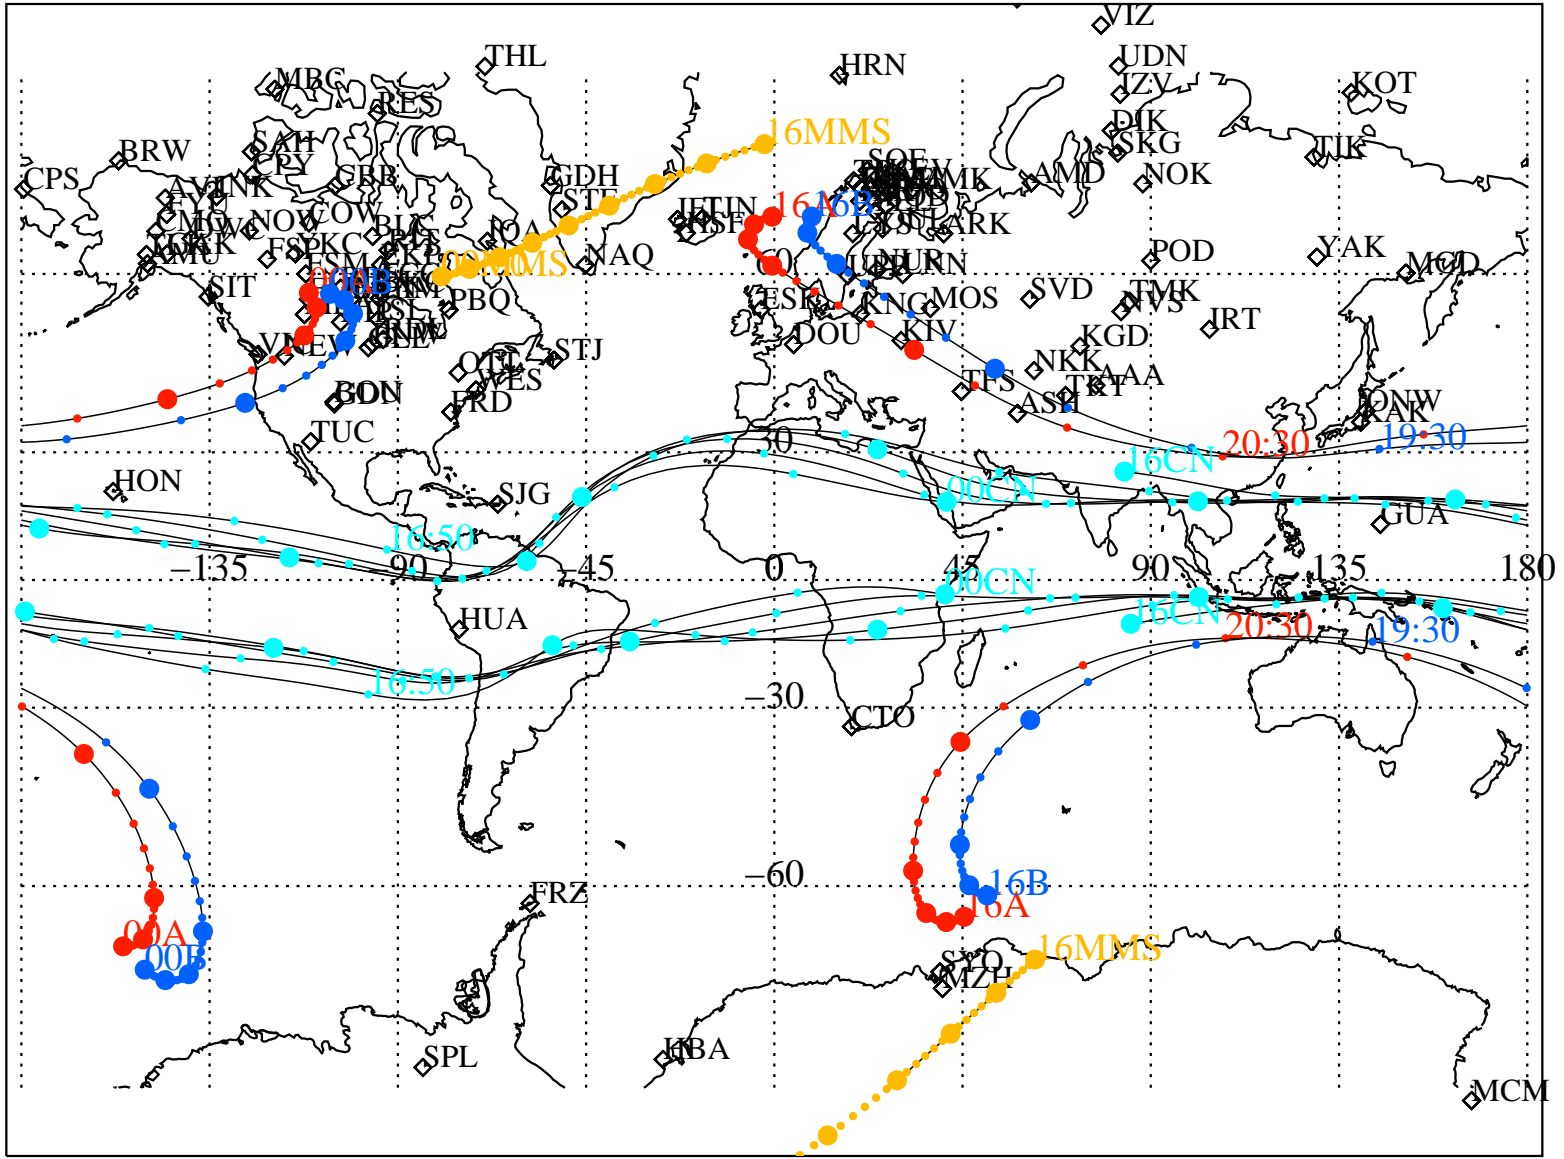

ALE  
**HELIO S/C ORBITS 2015 222 (08/10) 16:00 to 2015 223 (08/11) 00:00**

00MMS

RBSPA-A, RBSPB-B, CNOFS-CN, MMS1-MMS,