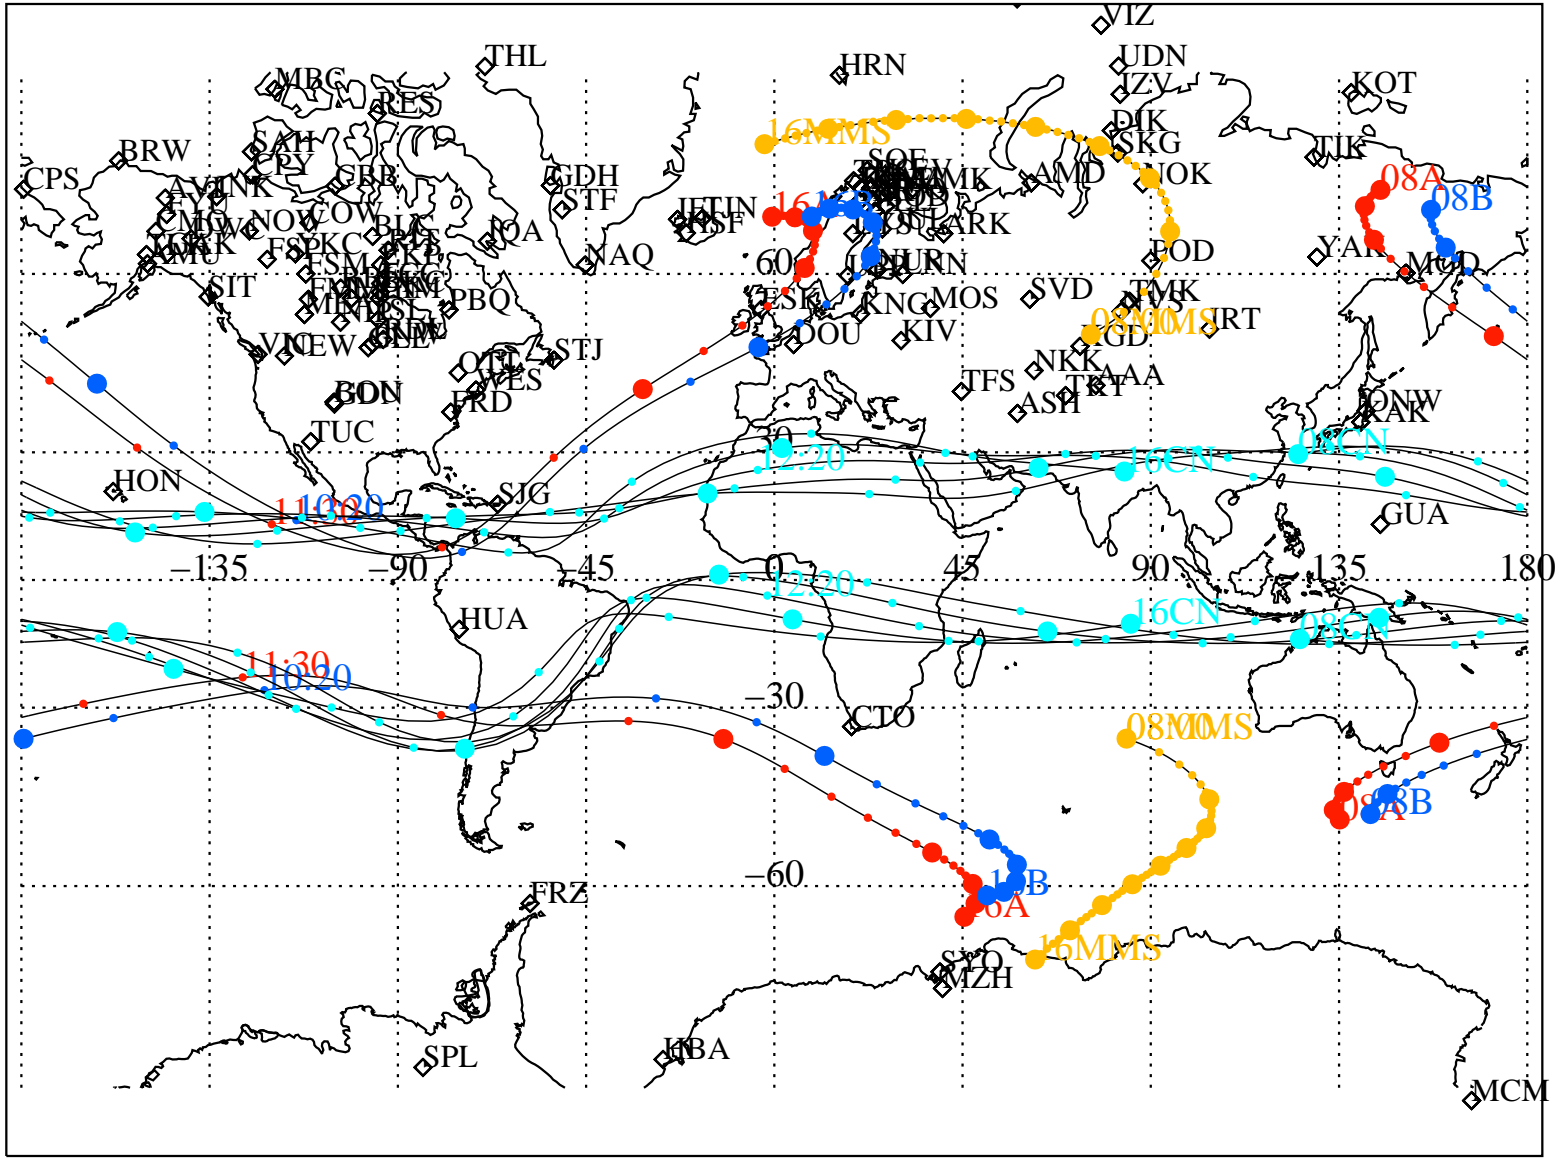

ALE  
**HELIO S/C ORBITS 2015 222 (08/10) 08:00 to 2015 222 (08/10) 16:00**

RBSPA-A, RBSPB-B, CNOFS-CN, MMS1-MMS,