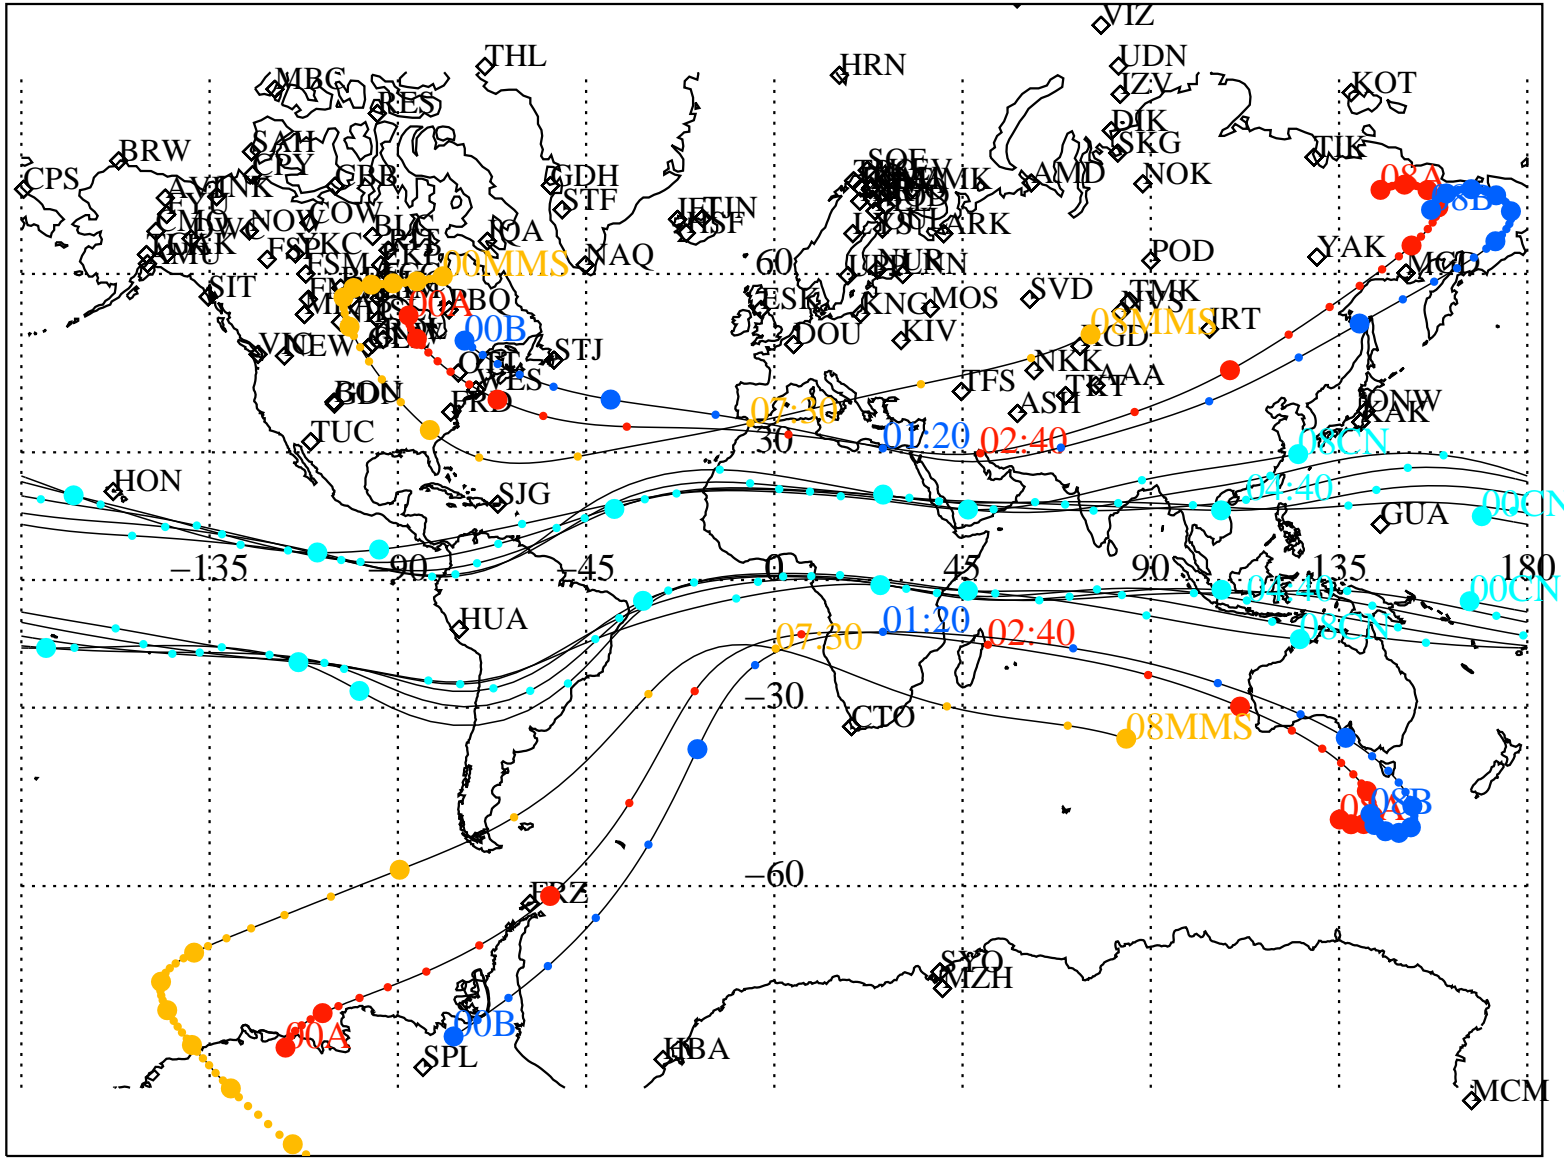

ALE
HELIO S/C ORBITS 2015 222 (08/10) 00:00 to 2015 222 (08/10) 08:00

00MMS

RBSPA-A, RBSPB-B, CNOFS-CN, MMS1-MMS,