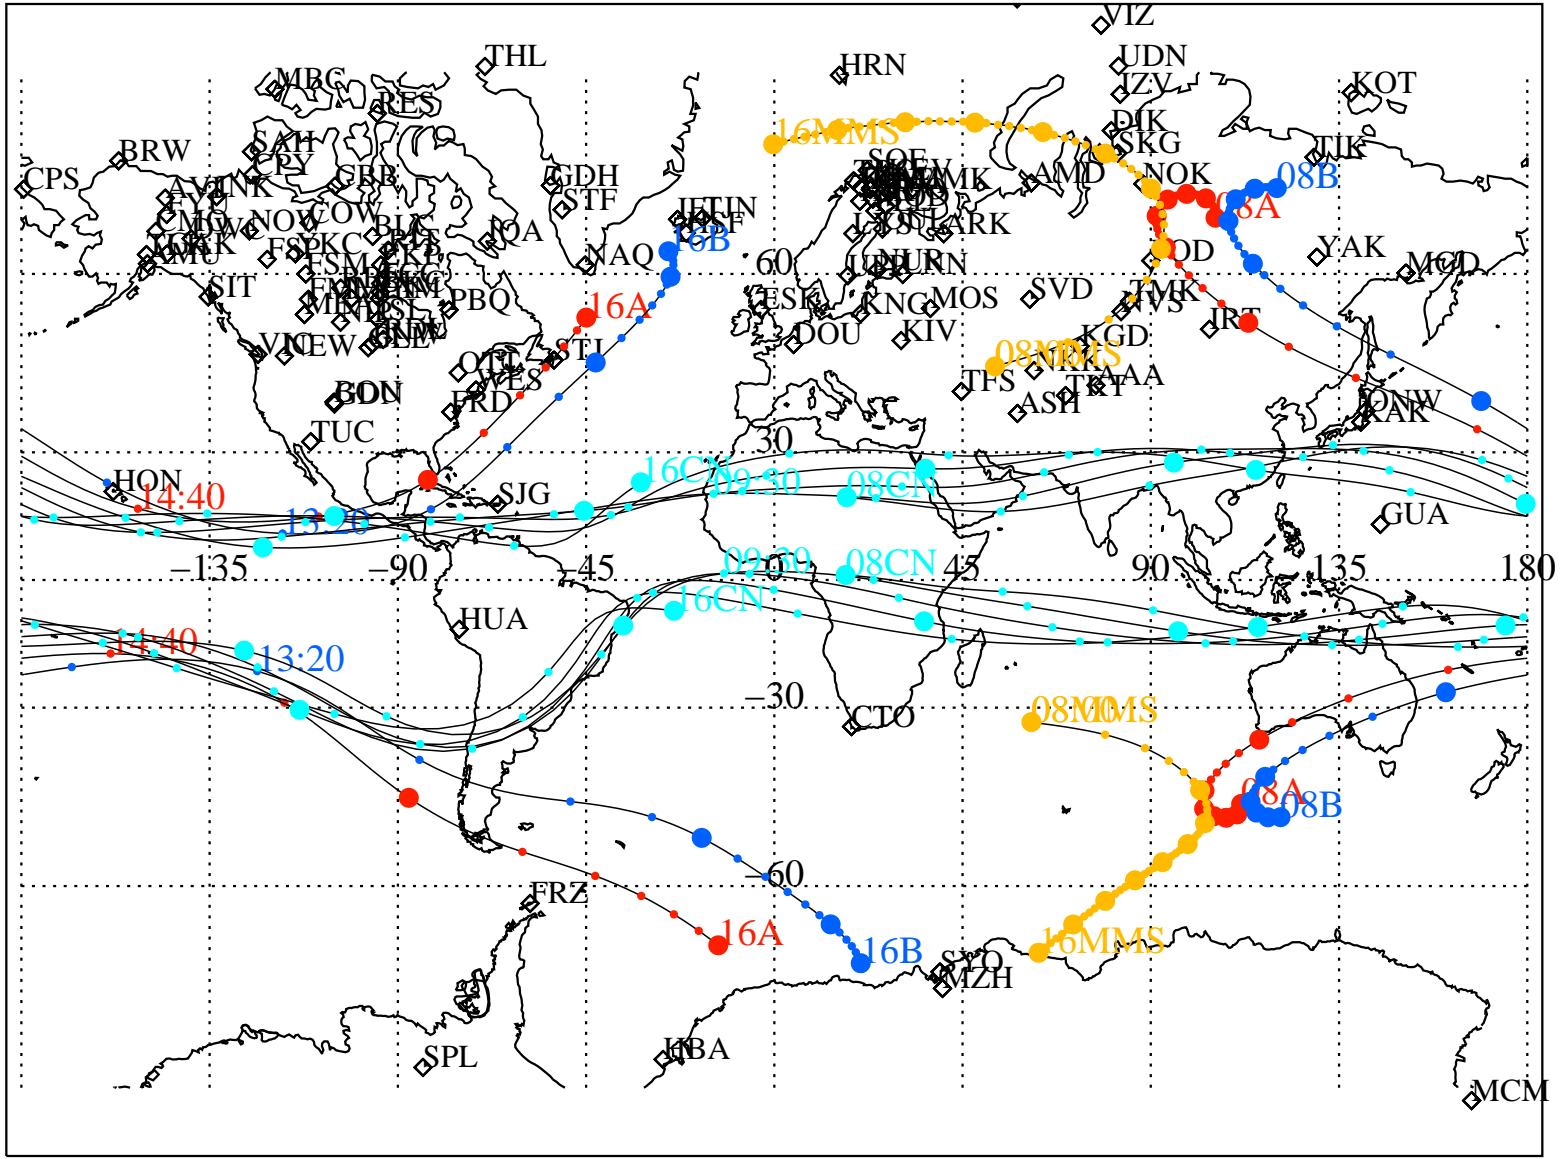

ALE  
**HELIO S/C ORBITS 2015 220 (08/08) 08:00 to 2015 220 (08/08) 16:00**

RBSPA-A, RBSPB-B, CNOFS-CN, MMS1-MMS,