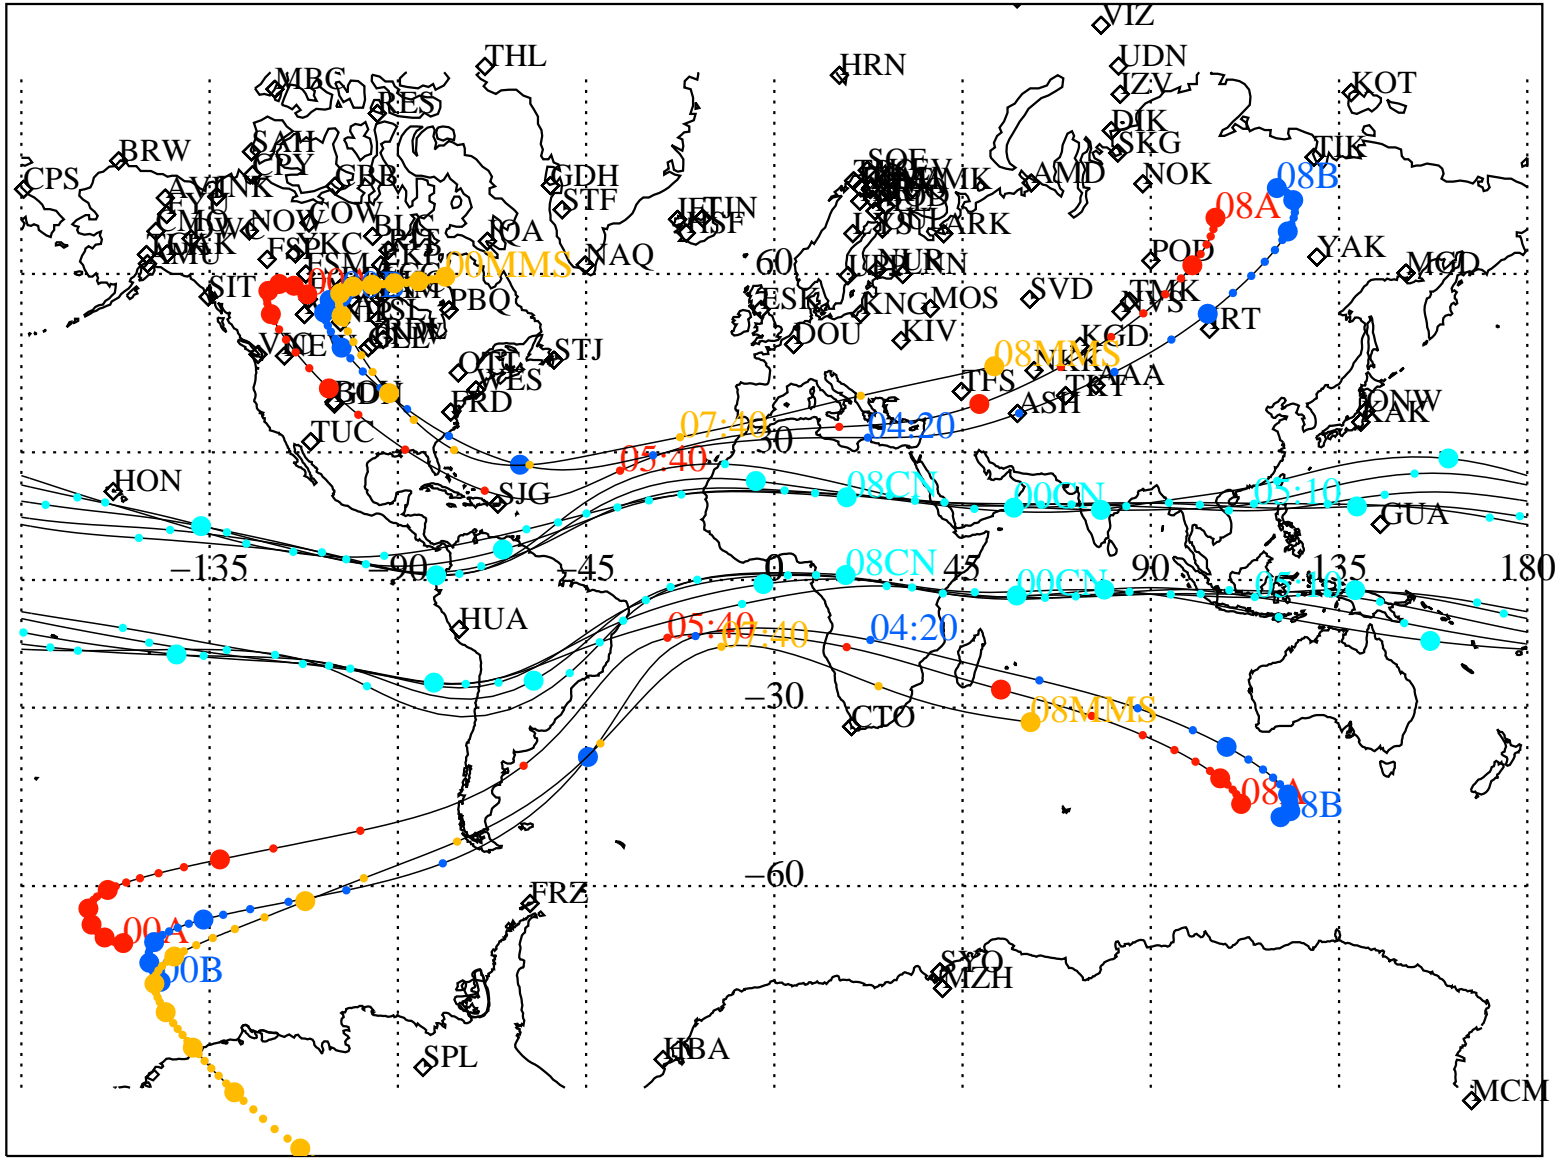

ALE
HELIO S/C ORBITS 2015 220 (08/08) 00:00 to 2015 220 (08/08) 08:00

00MMS

RBSPA-A, RBSPB-B, CNOFS-CN, MMS1-MMS,