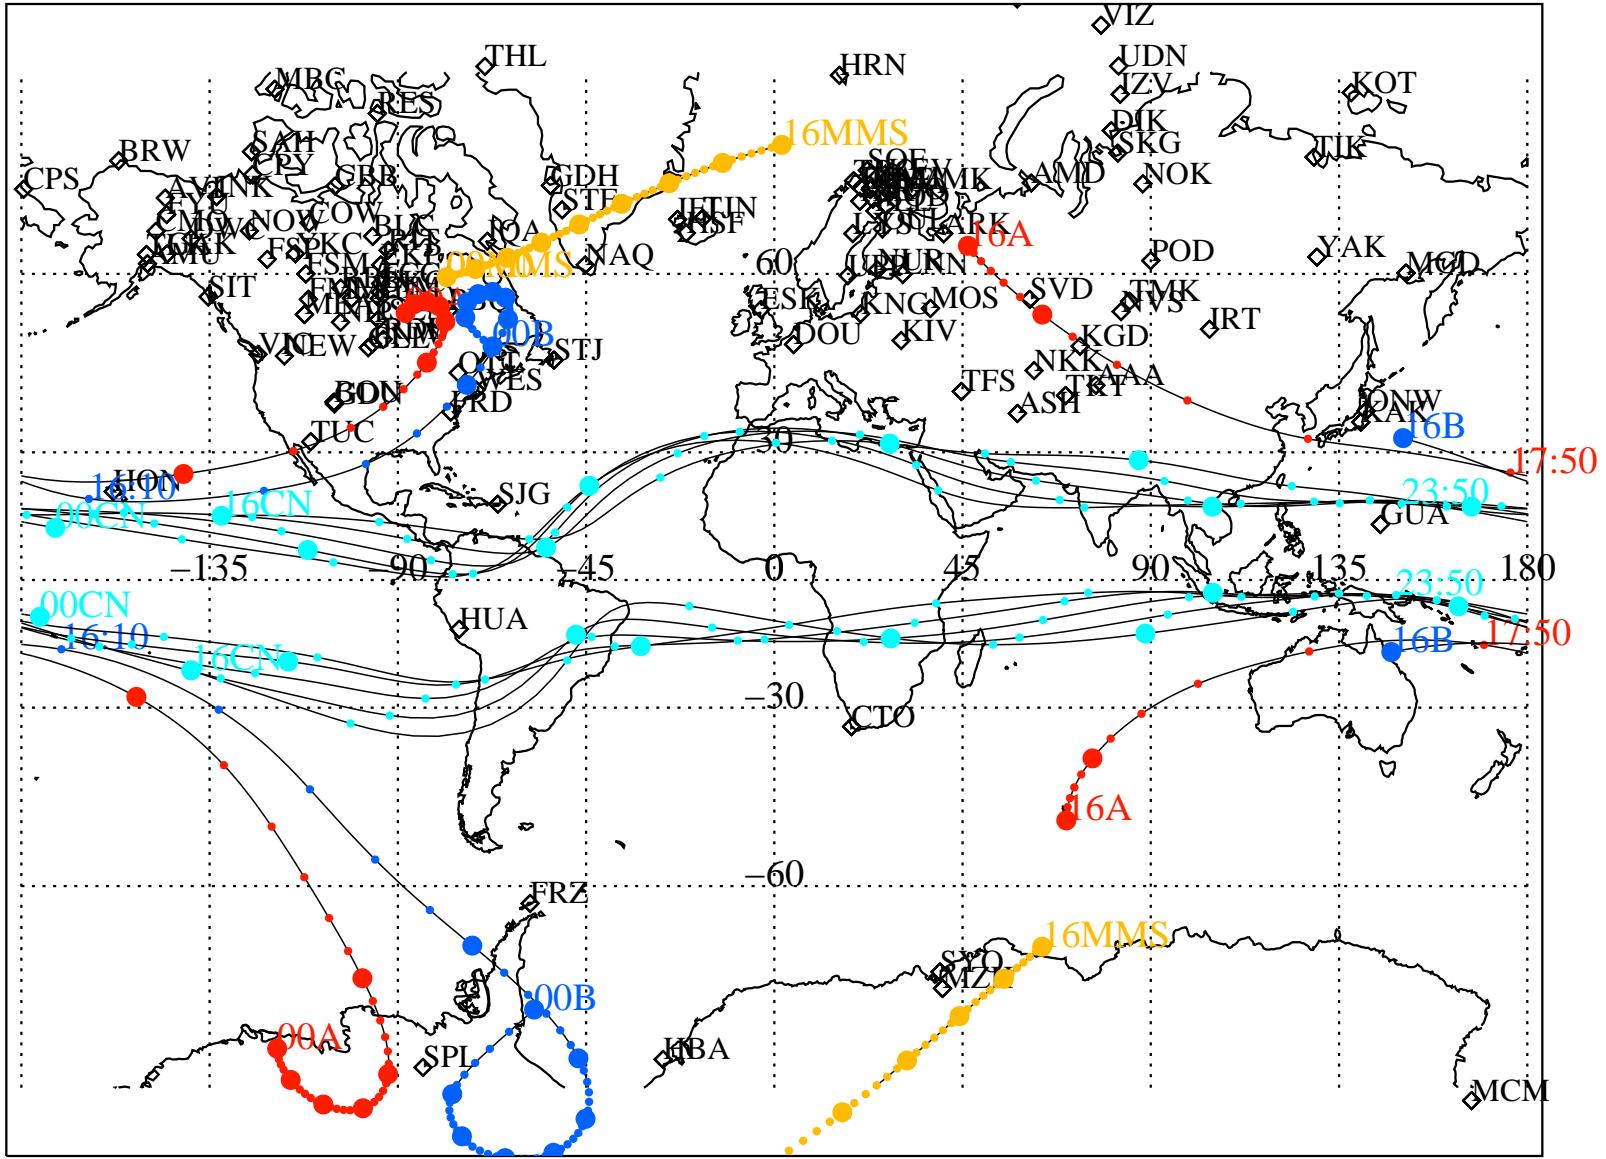

ALE
HELIO S/C ORBITS 2015 218 (08/06) 16:00 to 2015 219 (08/07) 00:00

00MMS

RBSPA-A, RBSPB-B, CNOFS-CN, MMS1-MMS,