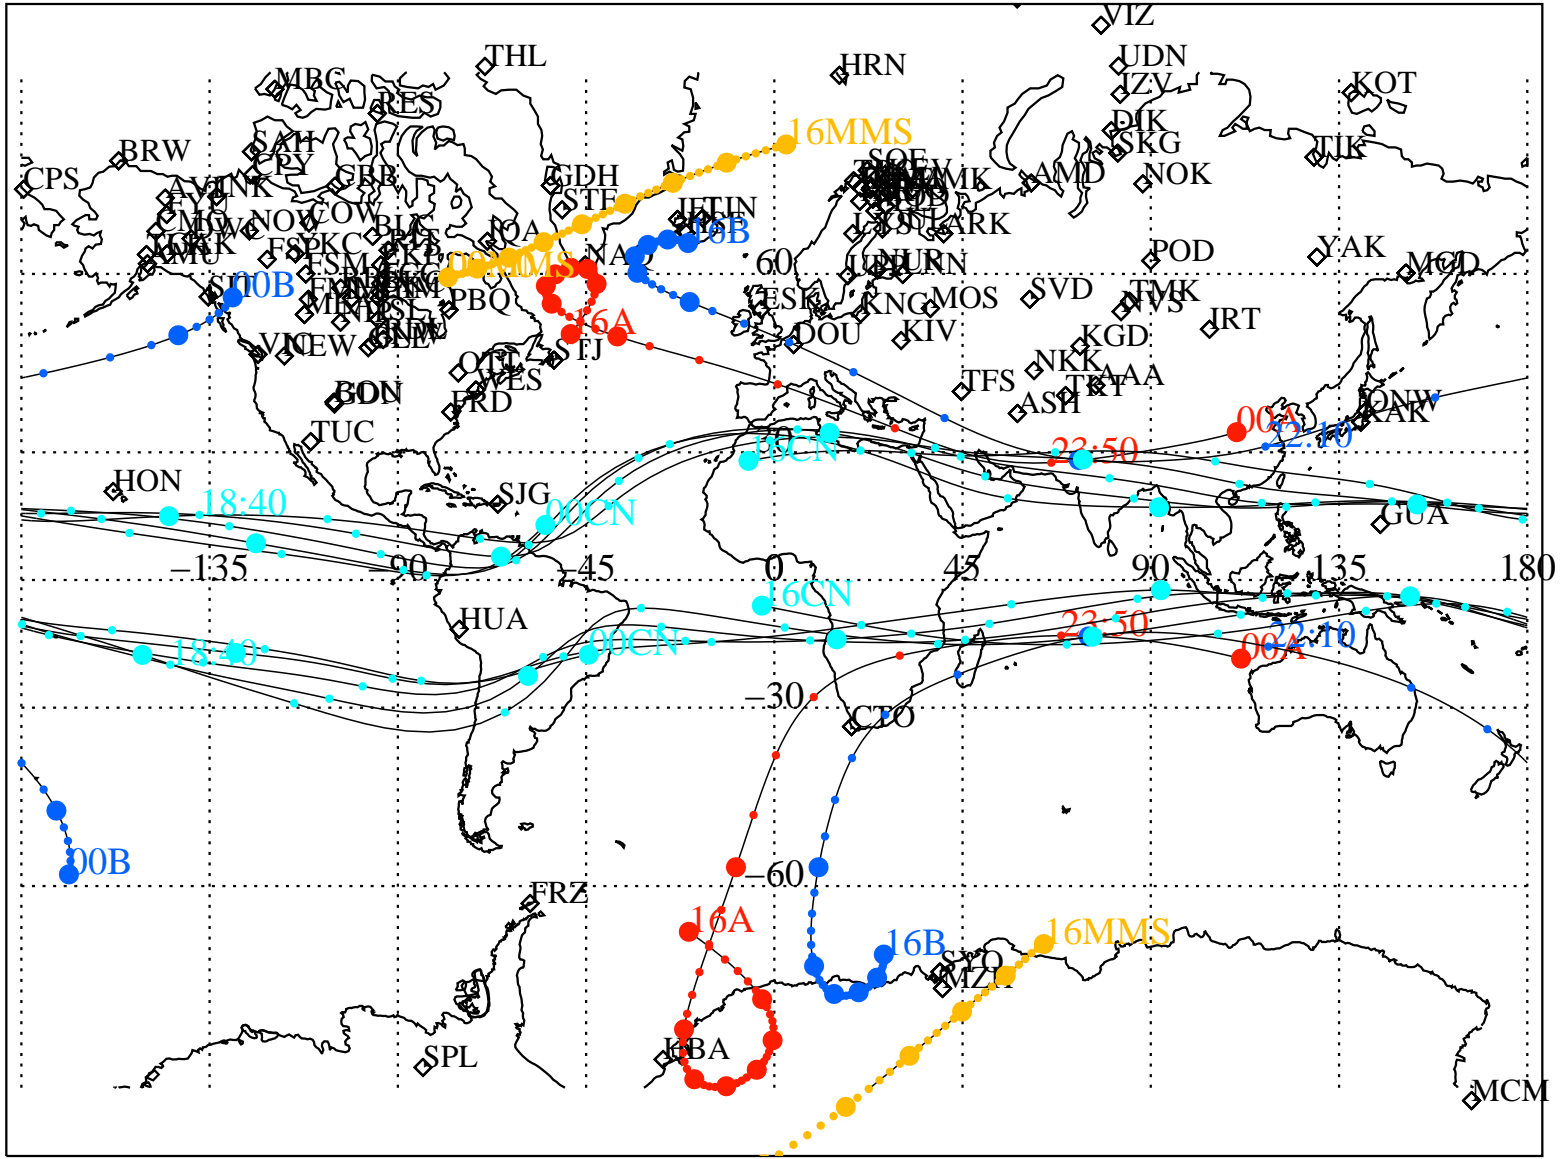

ALE
HELIO S/C ORBITS 2015 217 (08/05) 16:00 to 2015 218 (08/06) 00:00

00MMS

RBSPA-A, RBSPB-B, CNOFS-CN, MMS1-MMS,