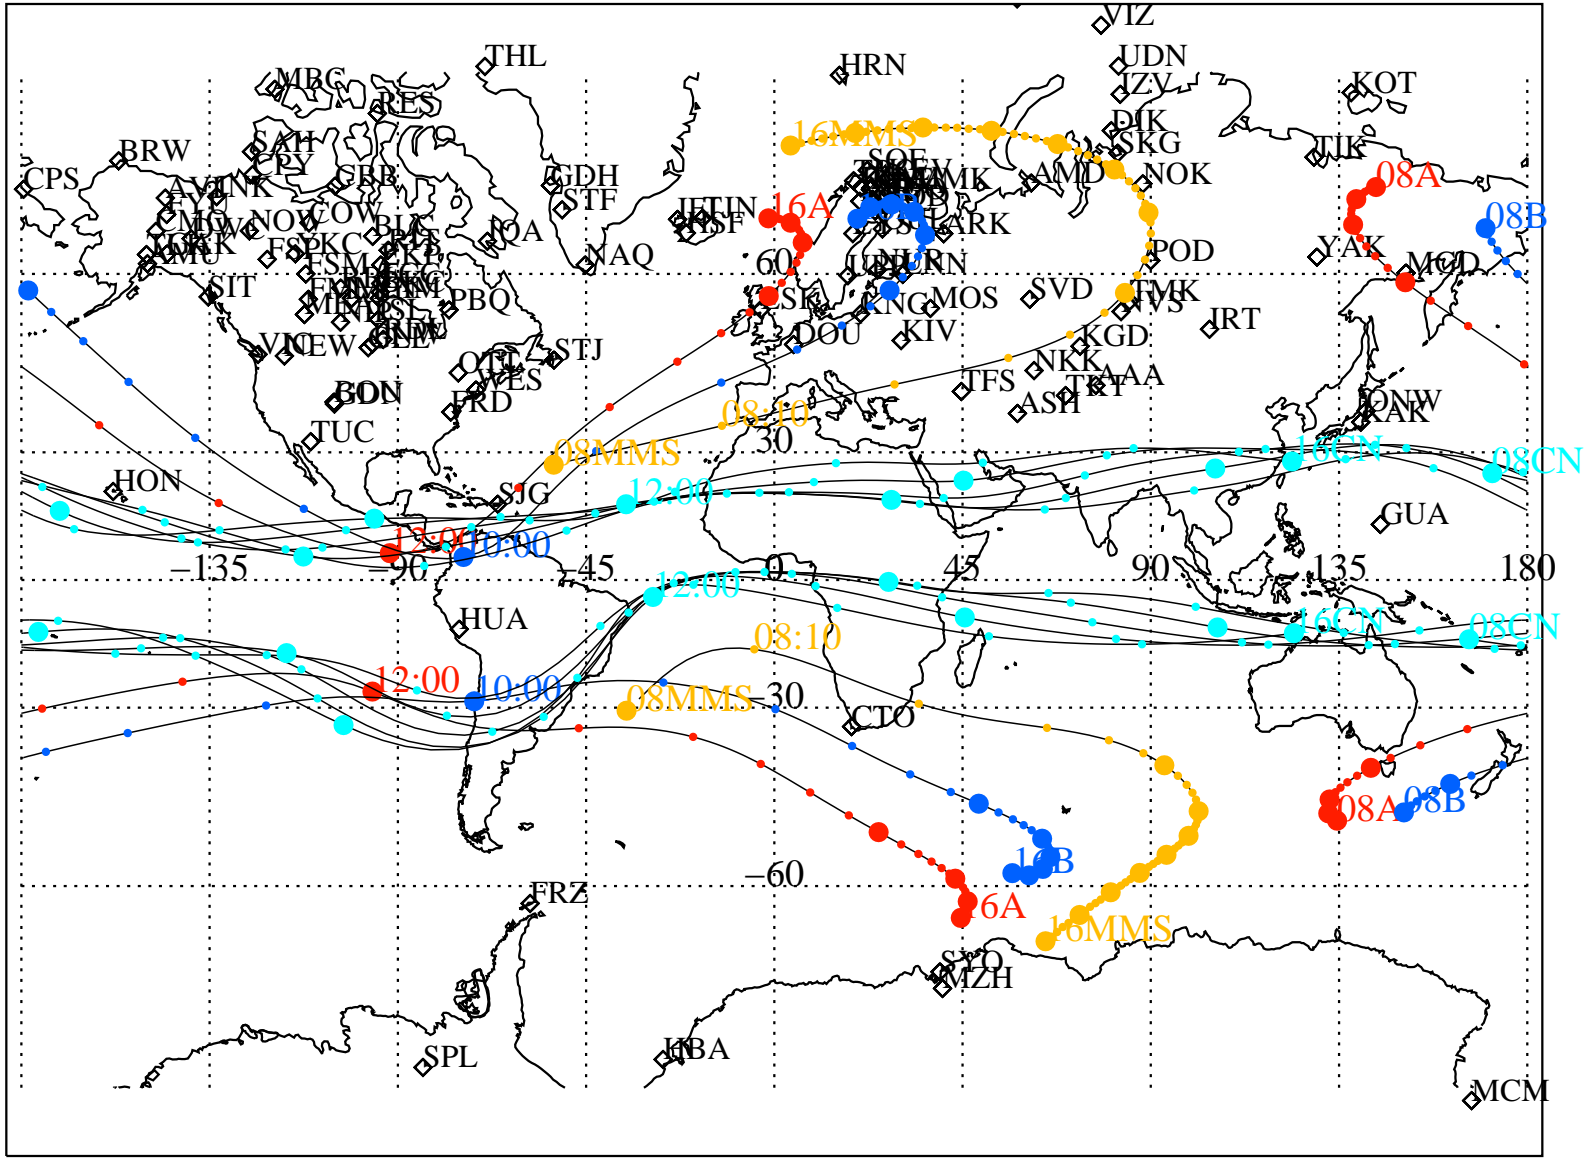

ALE
HELIO S/C ORBITS 2015 216 (08/04) 08:00 to 2015 216 (08/04) 16:00

RBSPA-A, RSPB-B, CNOFS-CN, MMS1-MMS,