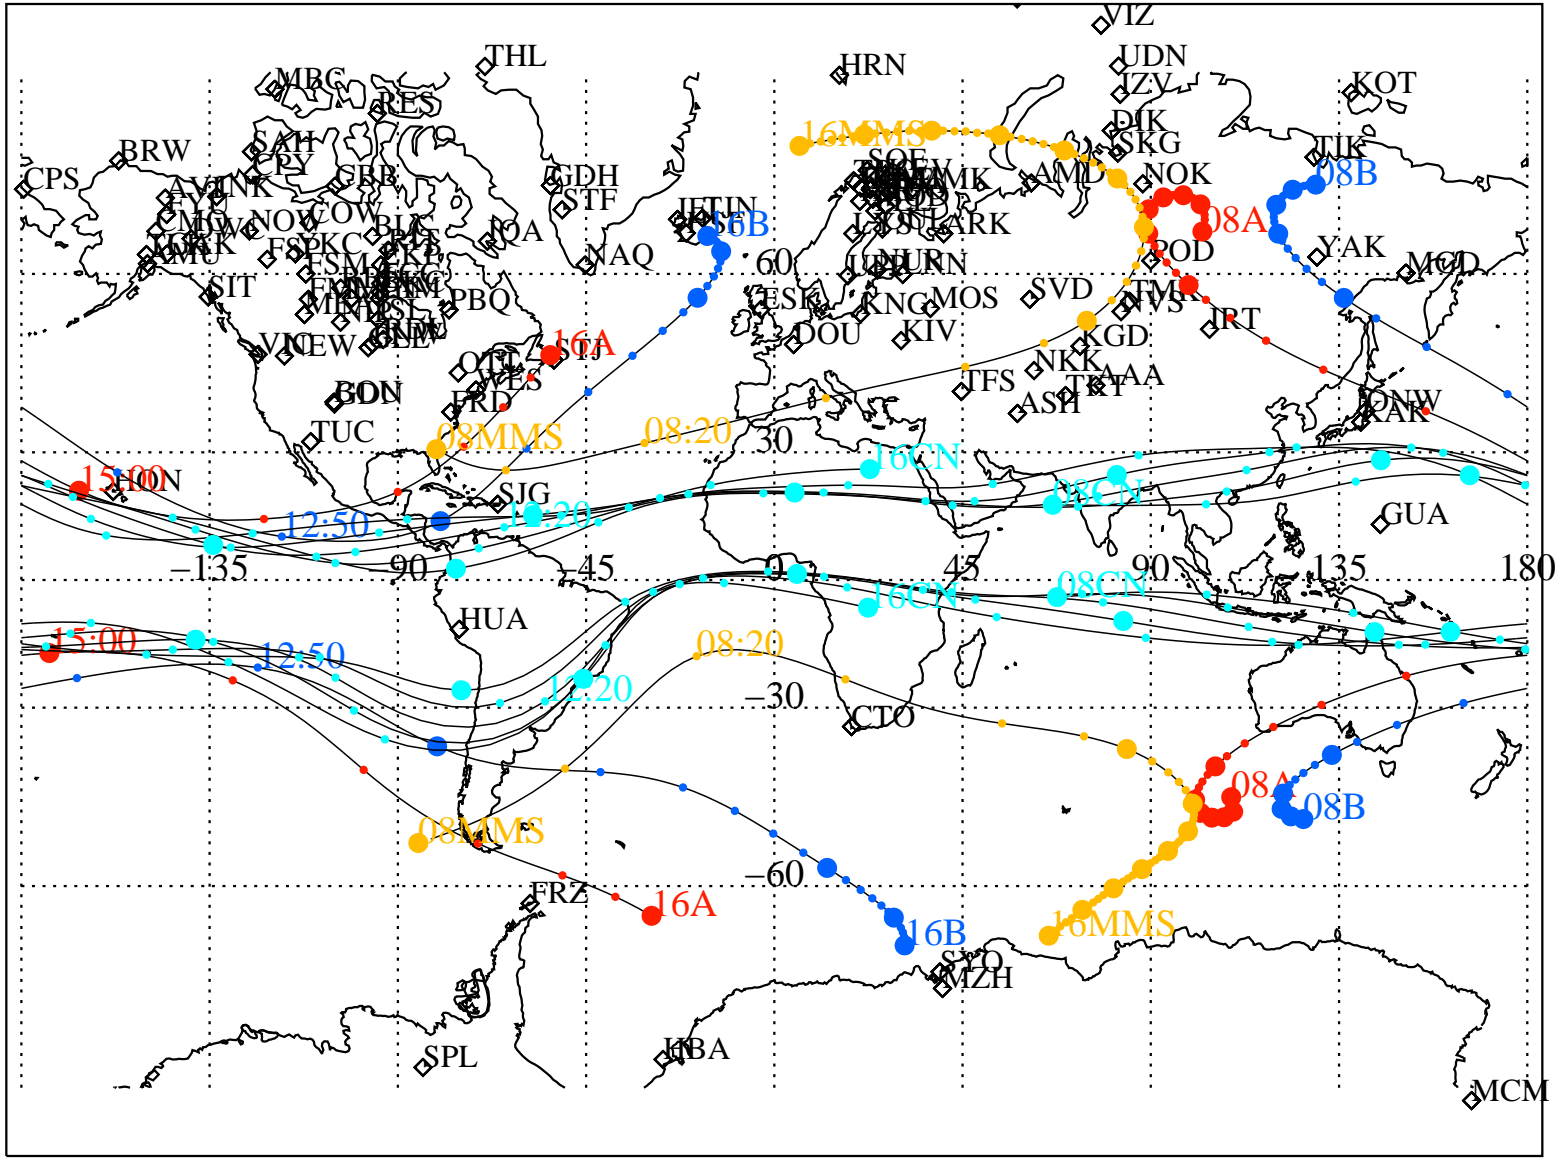

ALE  
**HELIO S/C ORBITS 2015 214 (08/02) 08:00 to 2015 214 (08/02) 16:00**

RBSPA-A, RBSPB-B, CNOFS-CN, MMS1-MMS,