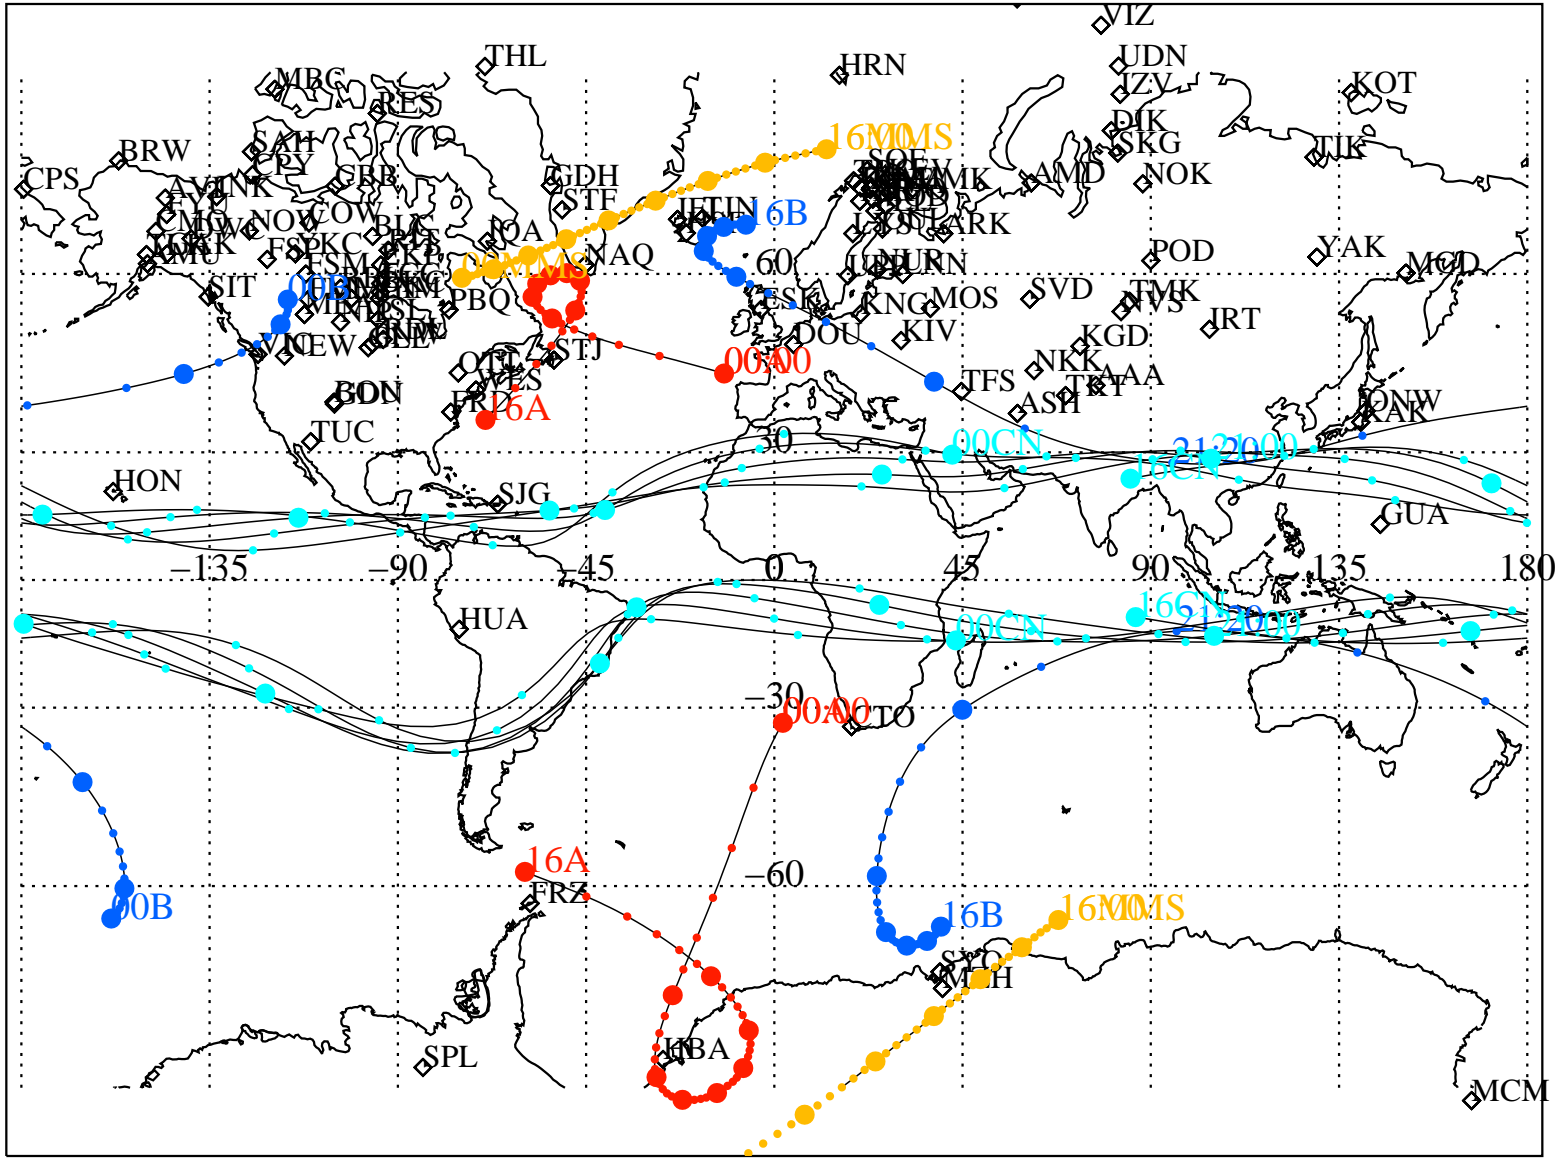

ALE  
**HELIO S/C ORBITS 2015 208 (07/27) 16:00 to 2015 209 (07/28) 00:00**

00MMS

RBSPA-A, RBSPB-B, CNOFS-CN, MMS1-MMS,