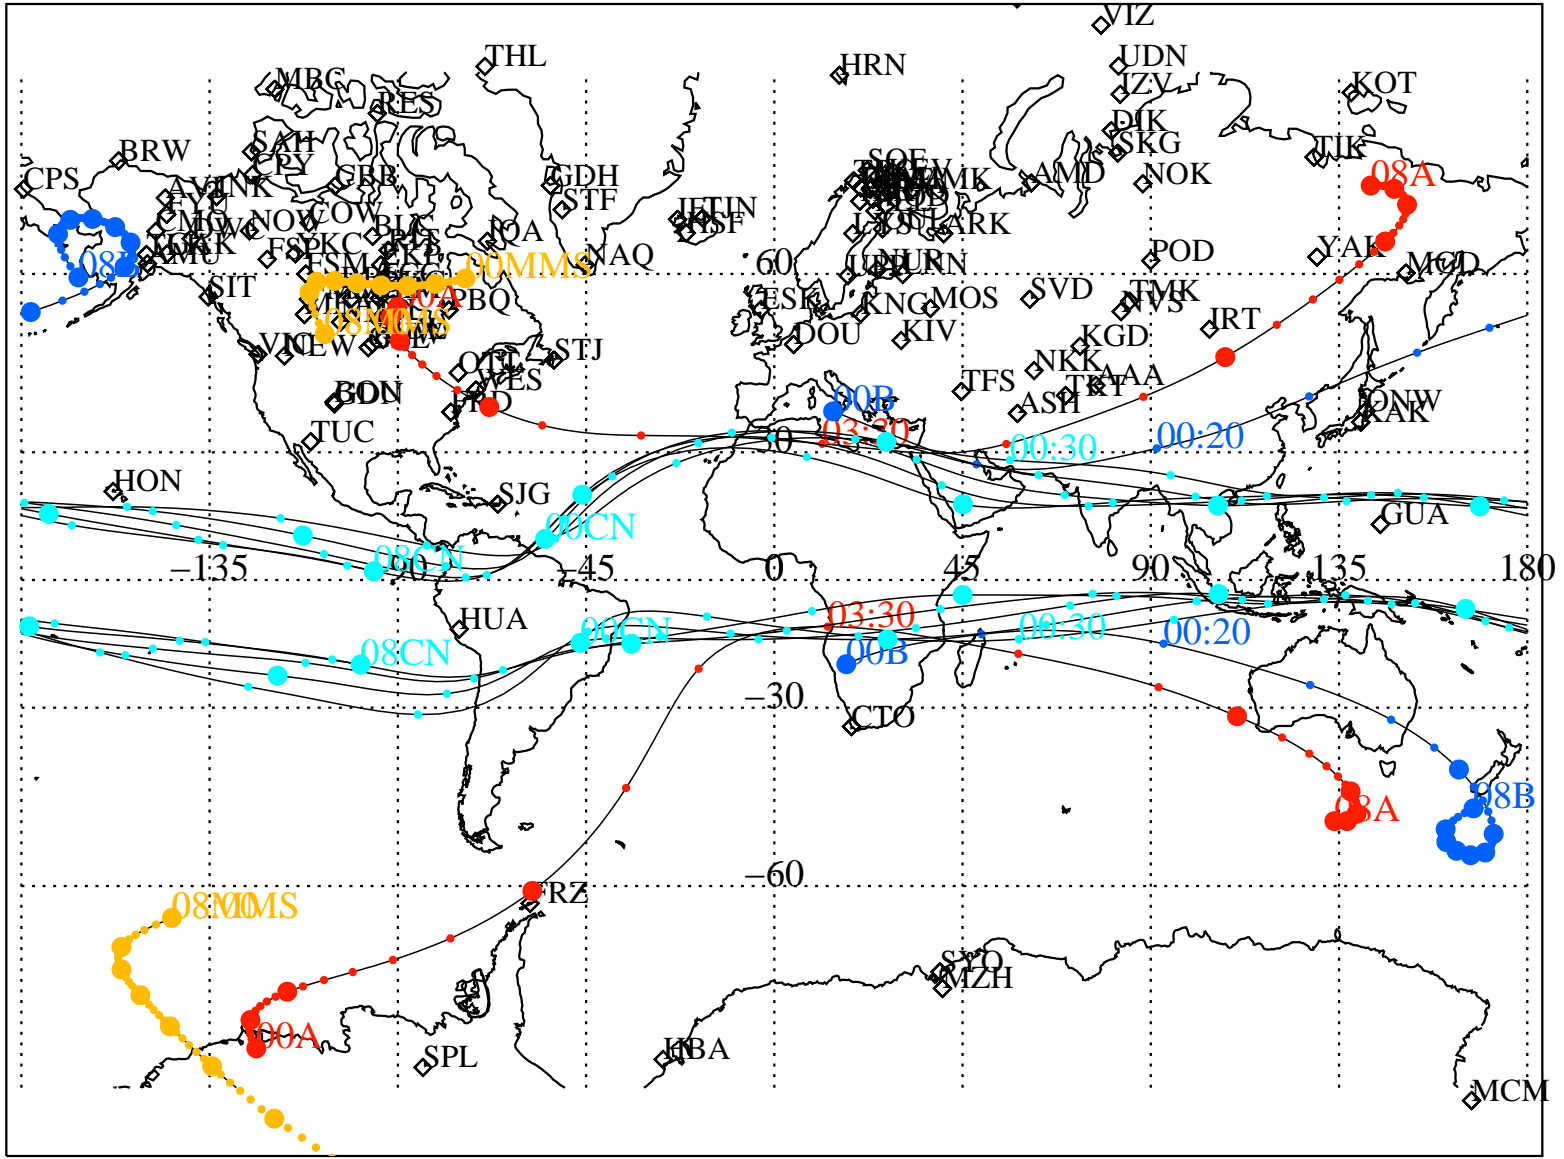

ALE  
**HELIO S/C ORBITS 2015 207 (07/26) 00:00 to 2015 207 (07/26) 08:00**

00MMS

RBSPA-A, RBSPB-B, CNOFS-CN, MMS1-MMS,