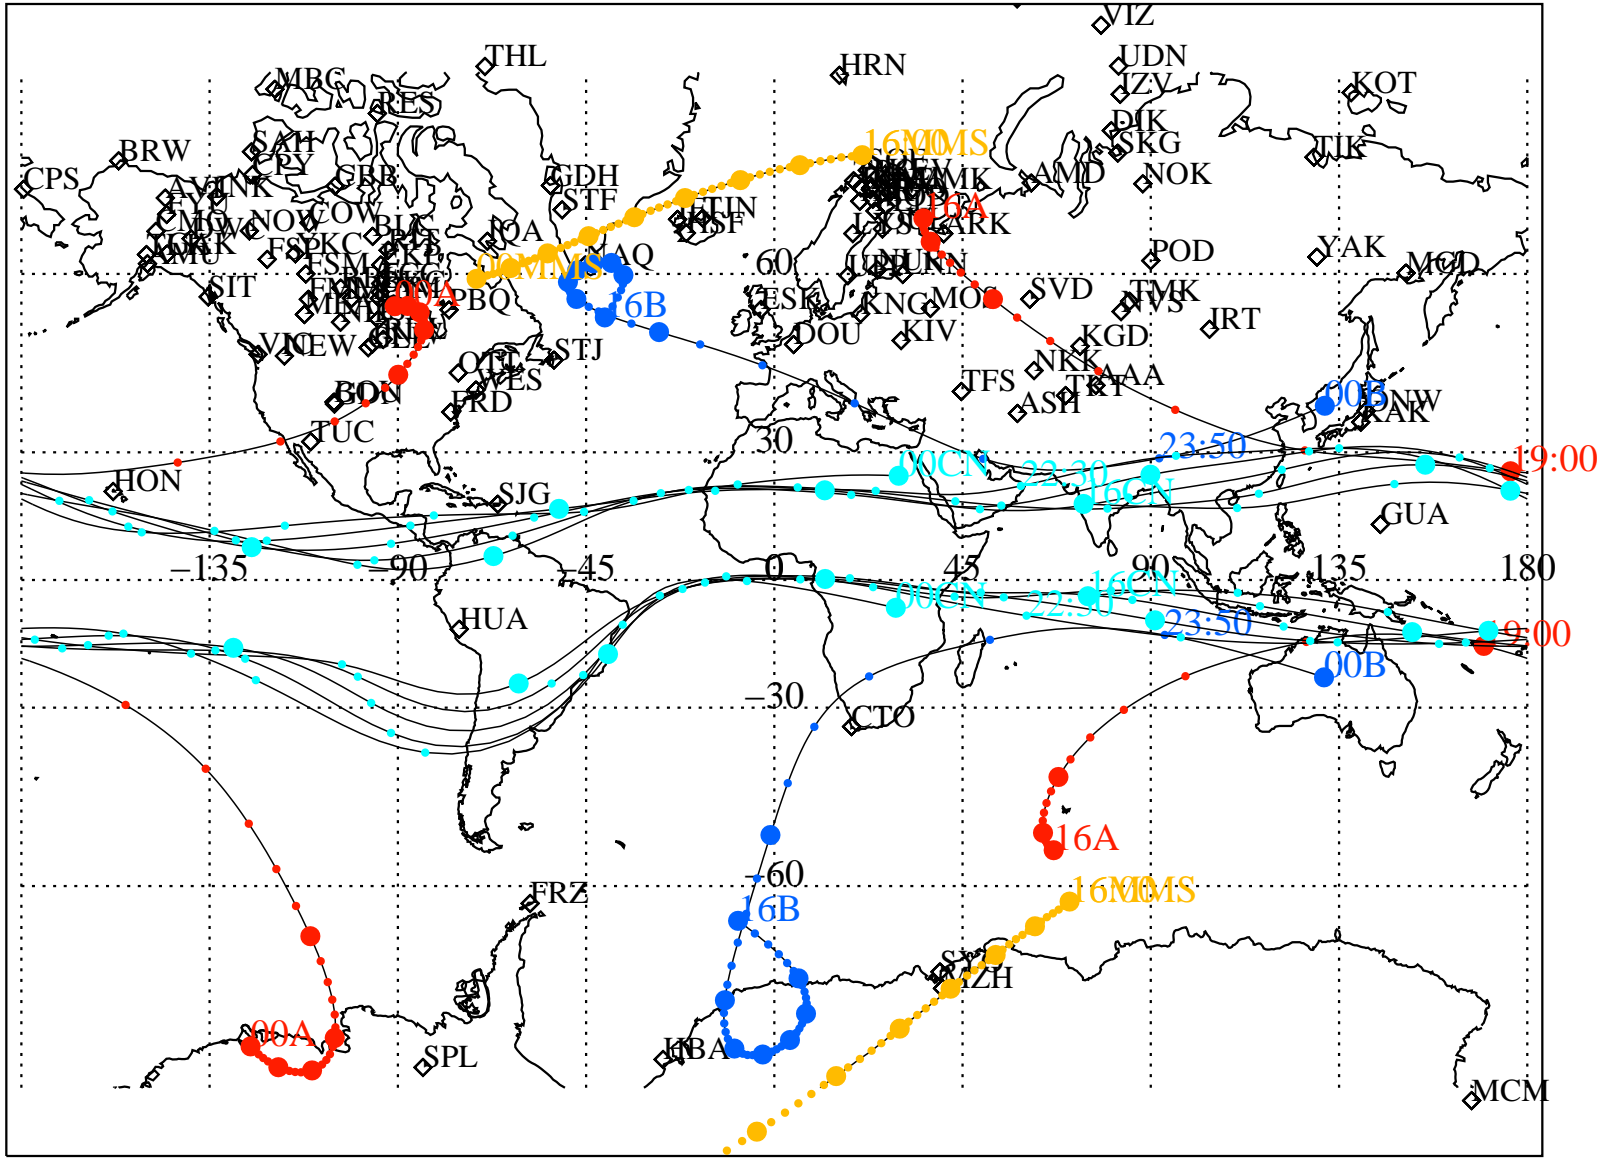

ALE  
 HELIO S/C ORBITS 2015 200 (07/19) 16:00 to 2015 201 (07/20) 00:00

00MMS

RBSPA-A, RBSPB-B, CNOFS-CN, MMS1-MMS,