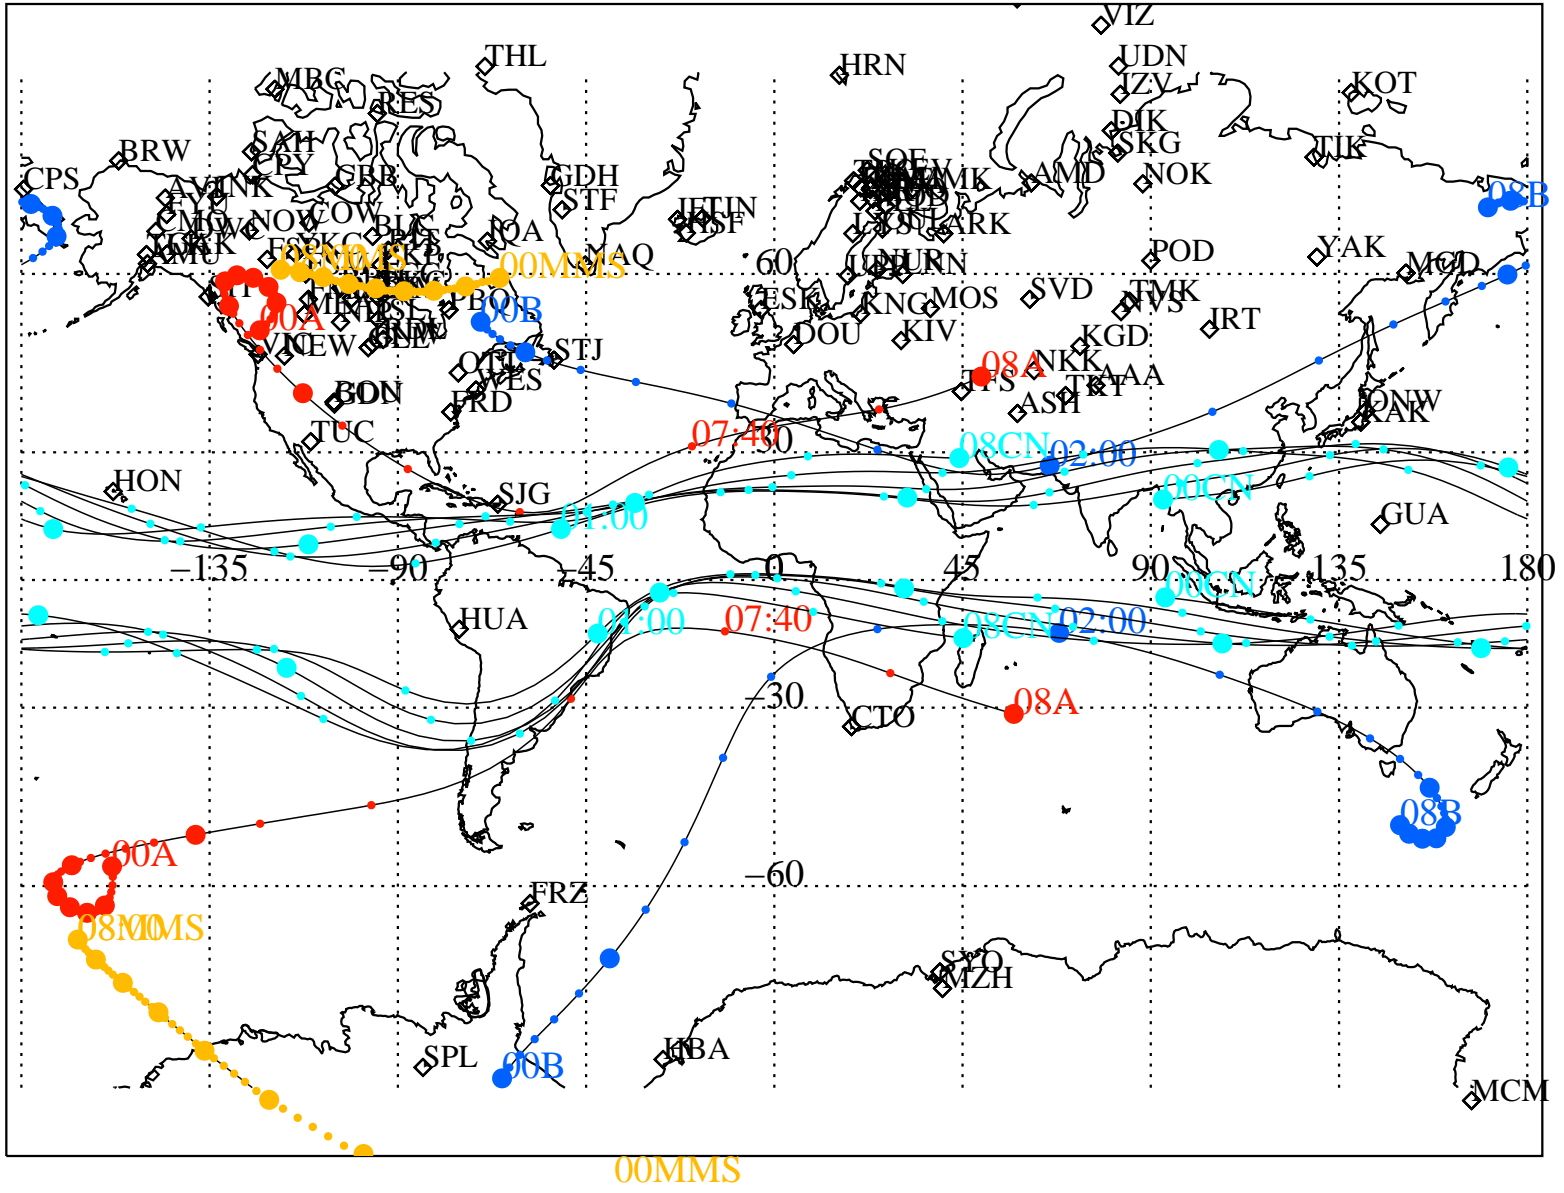

ALE
HELIO S/C ORBITS 2015 190 (07/09) 00:00 to 2015 190 (07/09) 08:00

RBSPA-A, RBSPB-B, CNOFS-CN, MMS1-MMS,