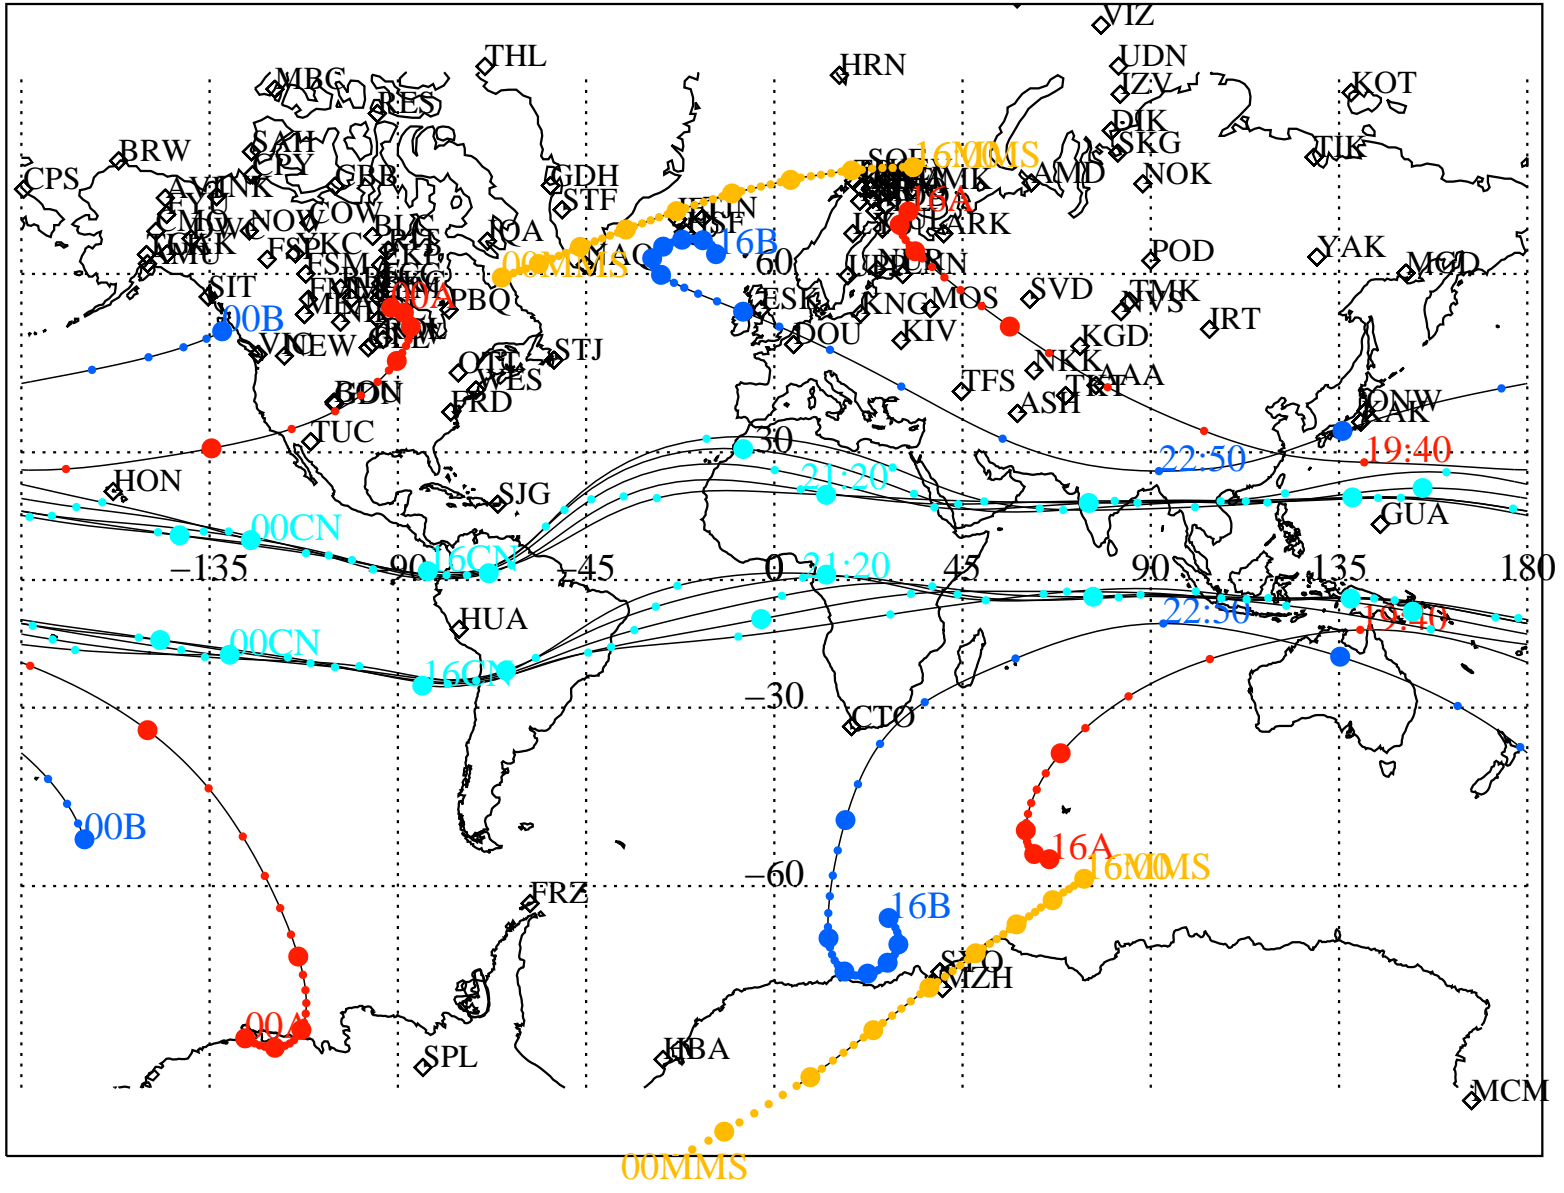

ALE
HELIO S/C ORBITS 2015 188 (07/07) 16:00 to 2015 189 (07/08) 00:00

RBSPA-A, RBSPB-B, CNOFS-CN, MMS1-MMS,