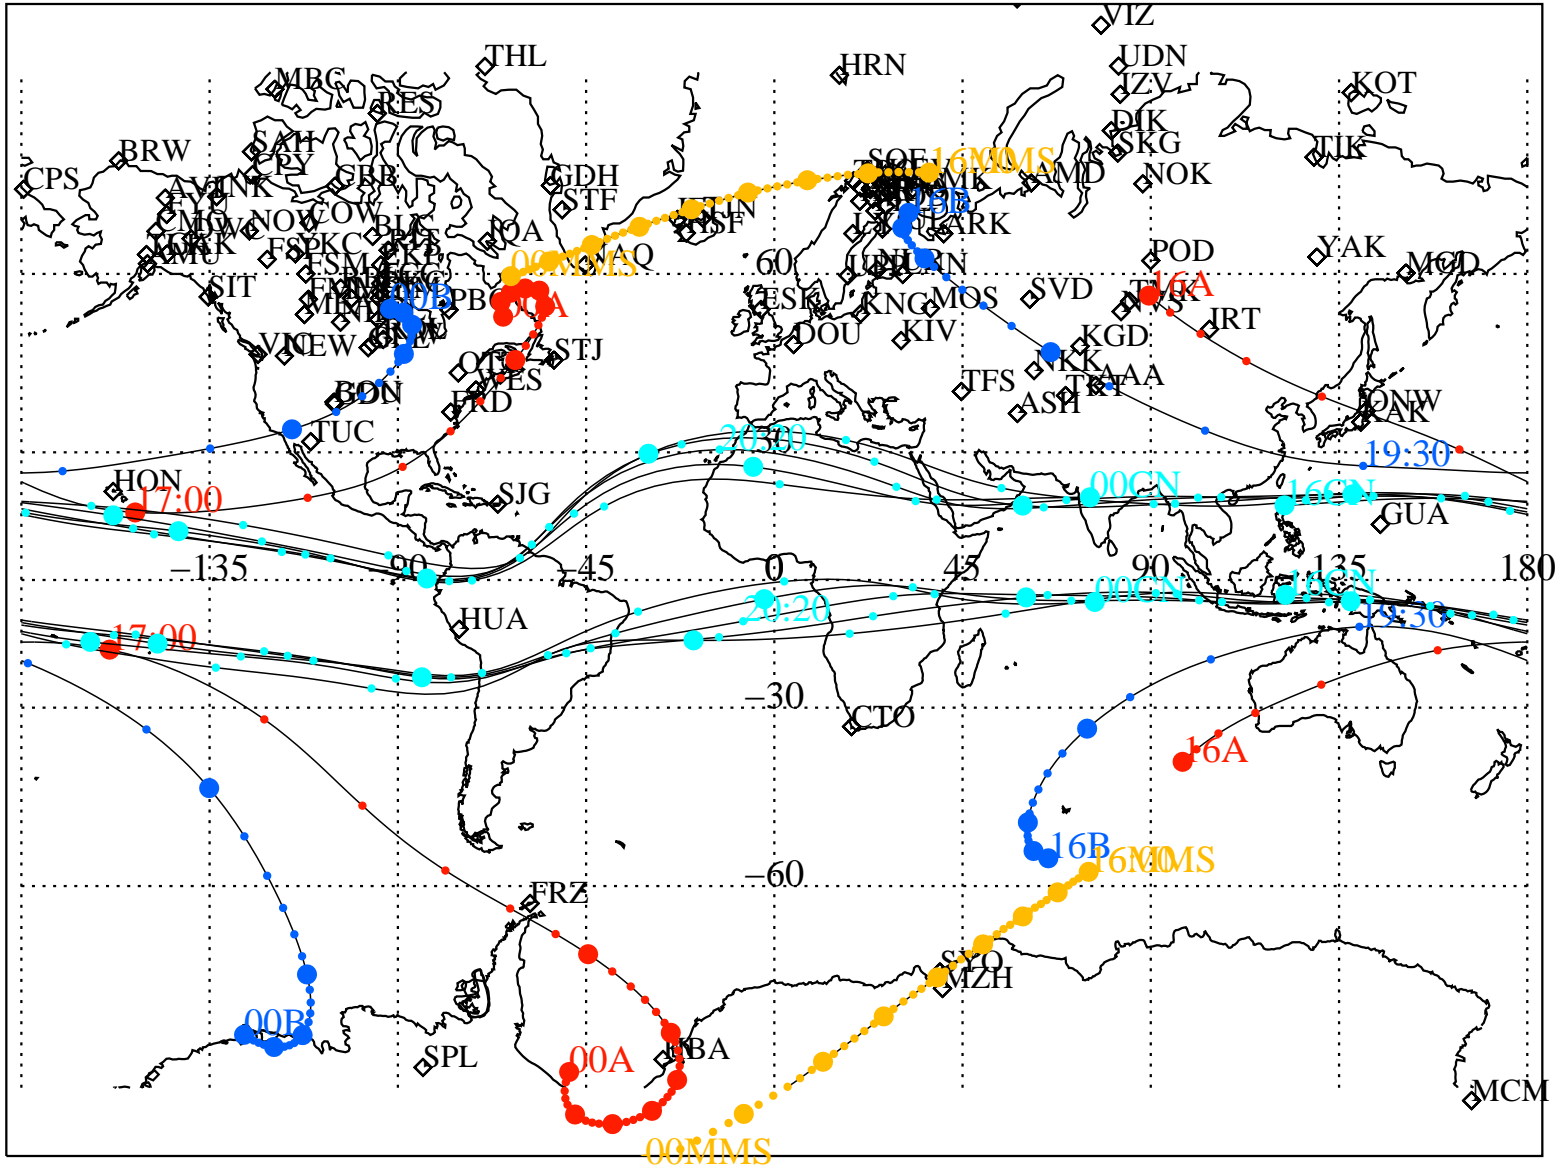

ALE  
**HELIO S/C ORBITS 2015 184 (07/03) 16:00 to 2015 185 (07/04) 00:00**

RBSPA-A, RbspB-B, CNOFS-CN, MMS1-MMS,