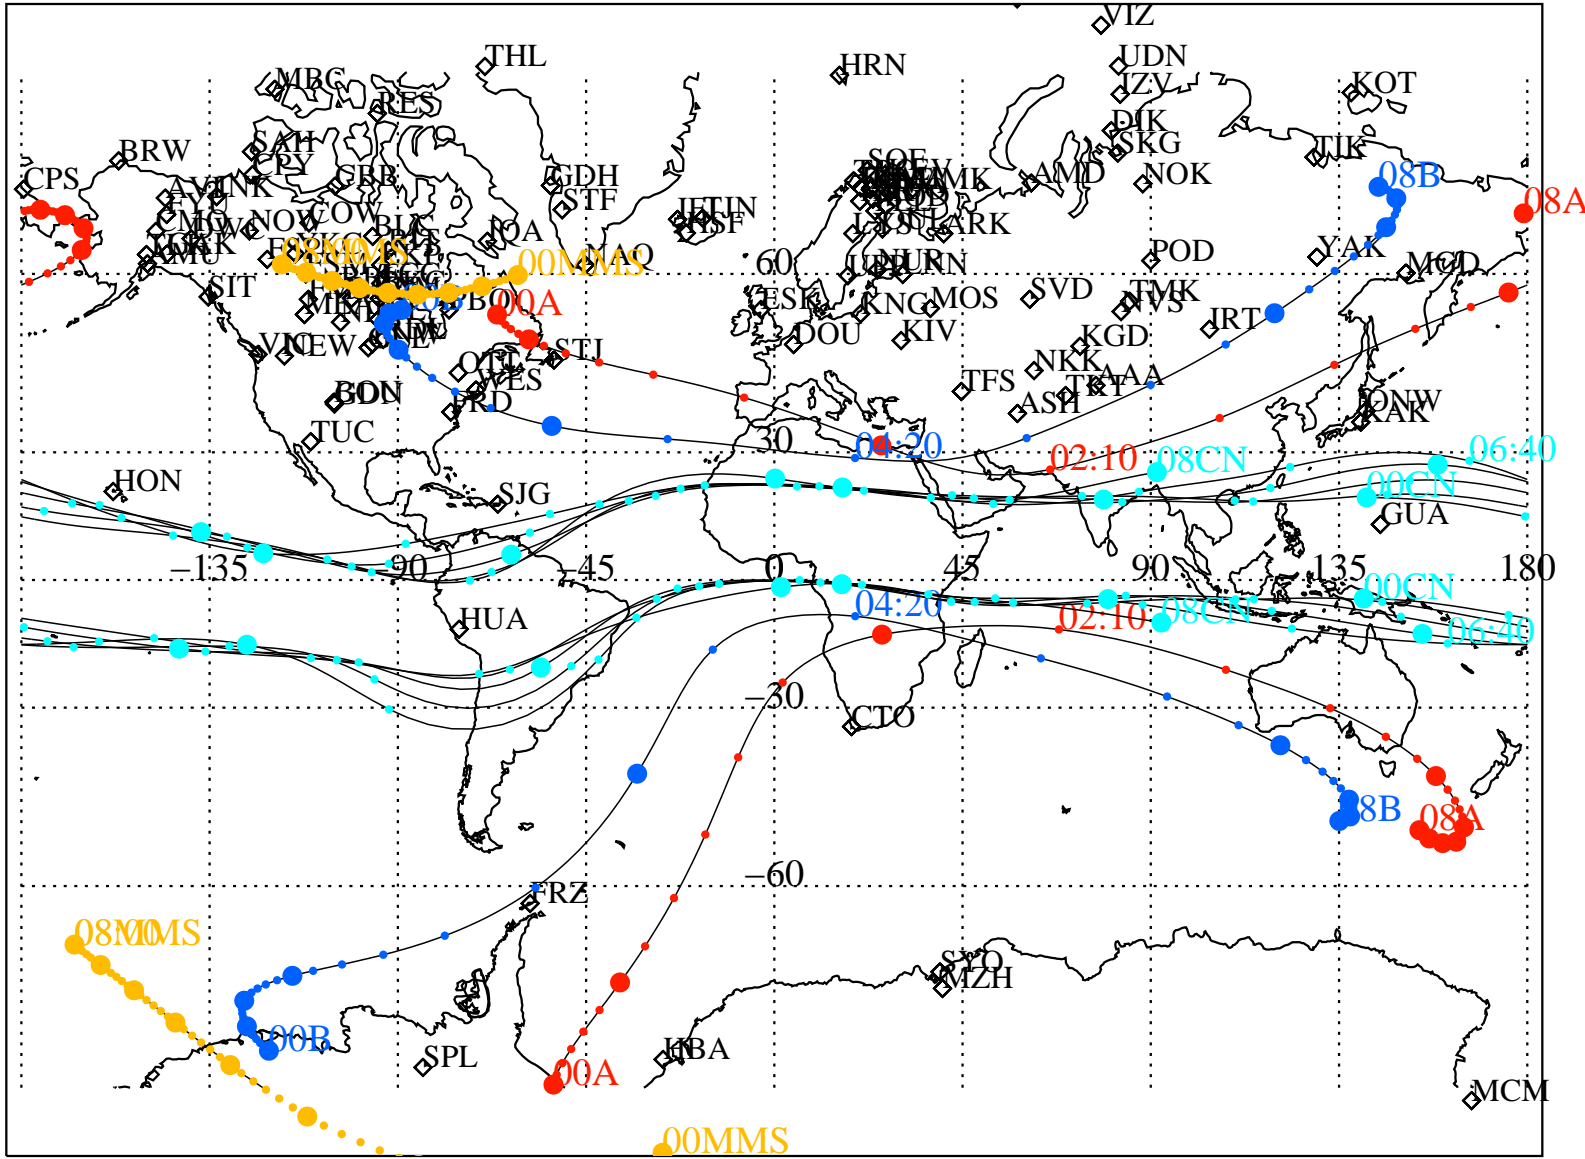

ALE  
**HELIO S/C ORBITS 2015 182 (07/01) 00:00 to 2015 182 (07/01) 08:00**

RBSPA-A, RBSPB-B, CNOFS-CN, MMS1-MMS,