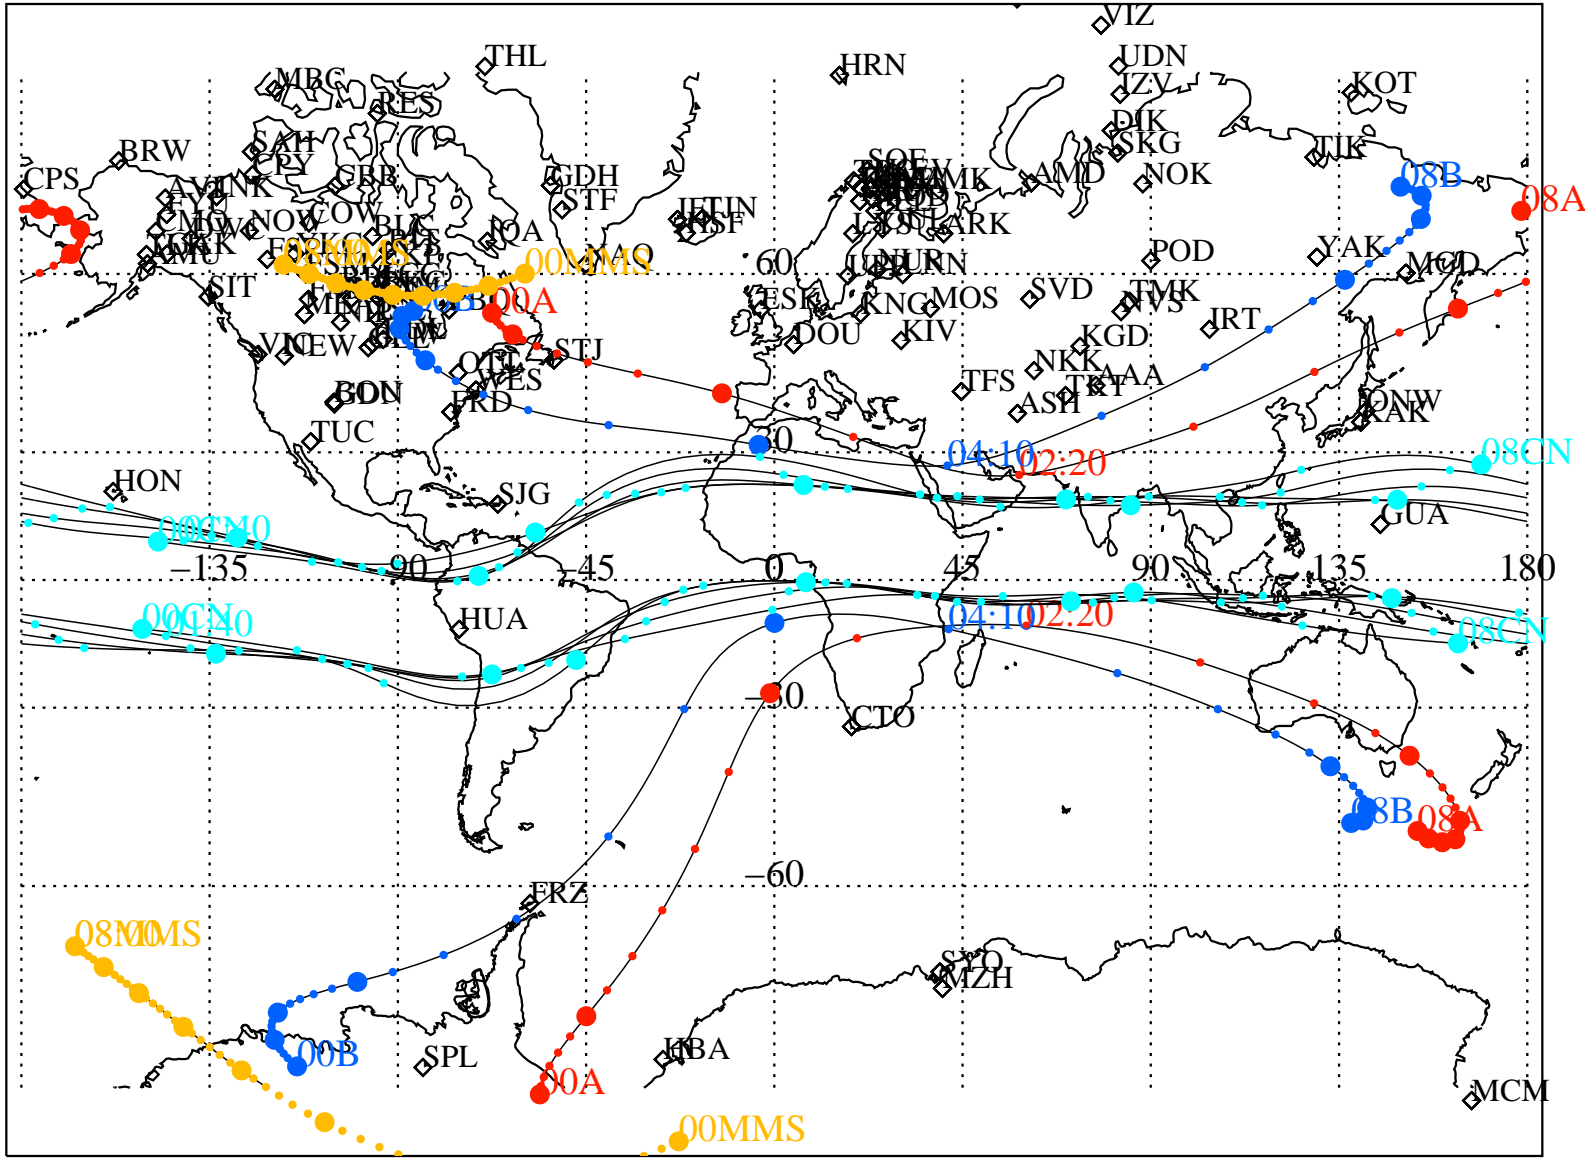

ALE
 HELIO S/C ORBITS 2015 179 (06/28) 00:00 to 2015 179 (06/28) 08:00

RBSPA-A, RBSPB-B, CNOFS-CN, MMS1-MMS,