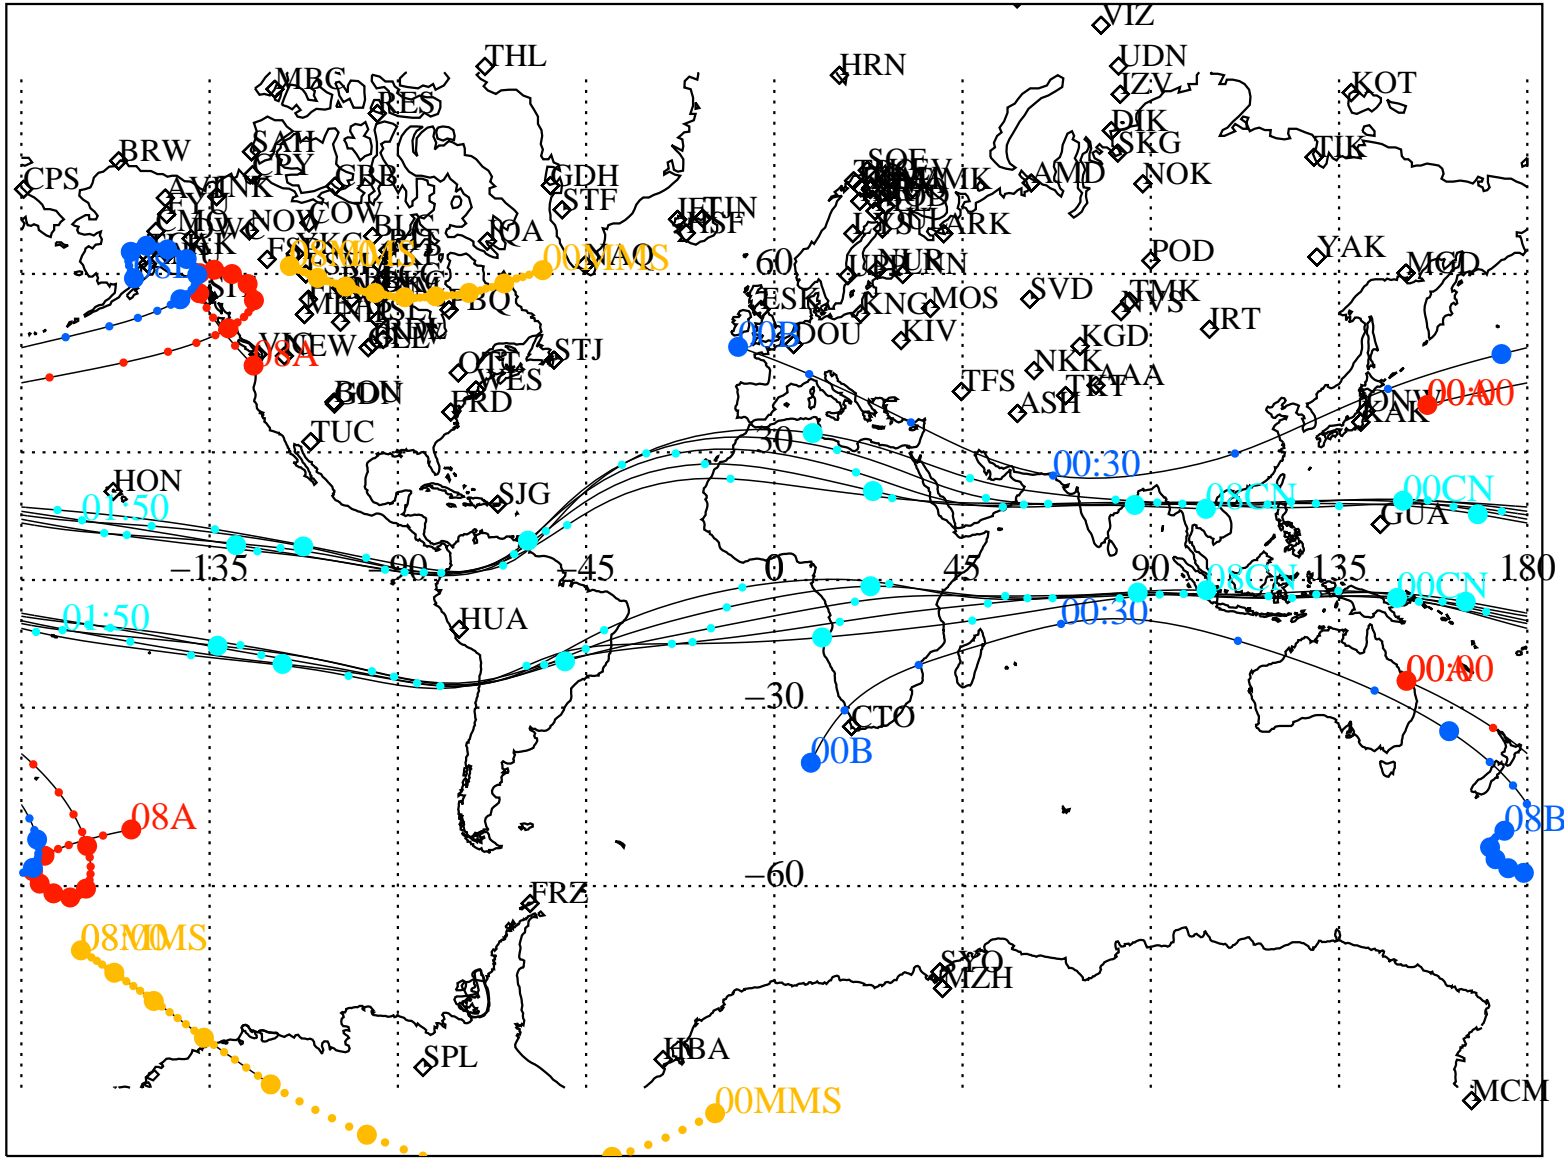

ALE  
**HELIO S/C ORBITS 2015 172 (06/21) 00:00 to 2015 172 (06/21) 08:00**

RBSPA-A, RBSPB-B, CNOFS-CN, MMS1-MMS,