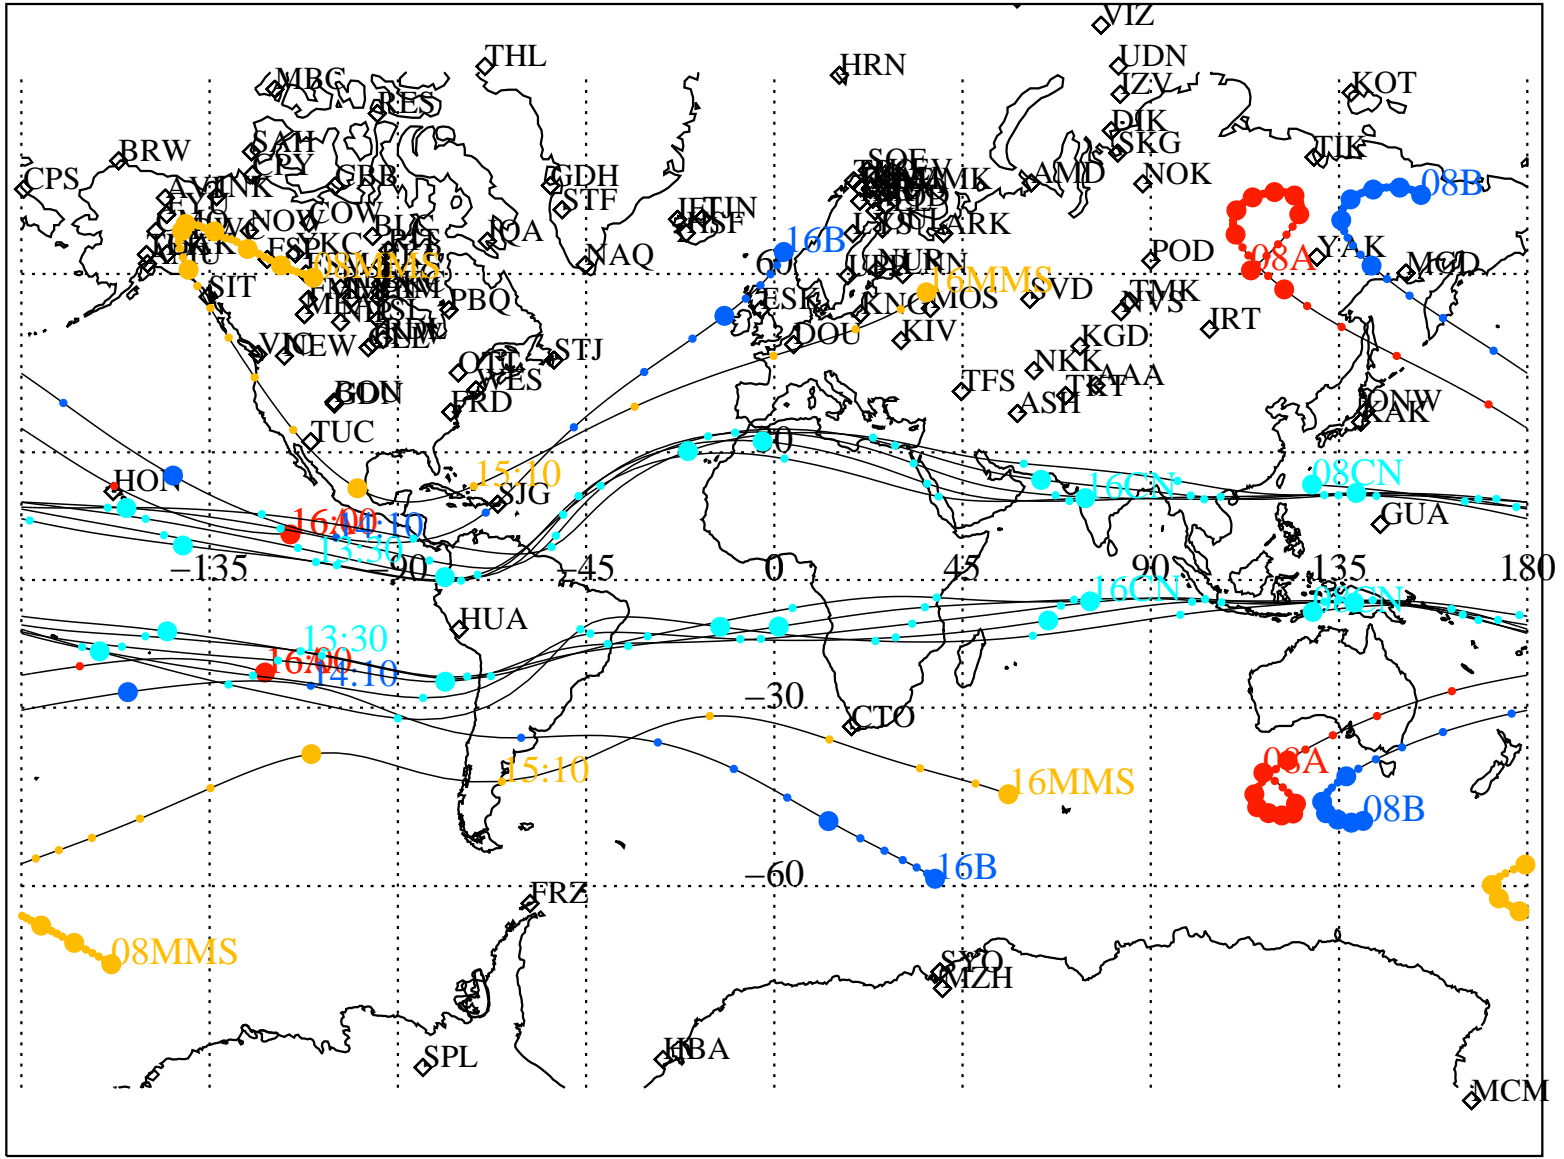

ALE  
**HELIO S/C ORBITS 2015 153 (06/02) 08:00 to 2015 153 (06/02) 16:00**

RBSPA-A, RBSPB-B, CNOFS-CN, MMS1-MMS,