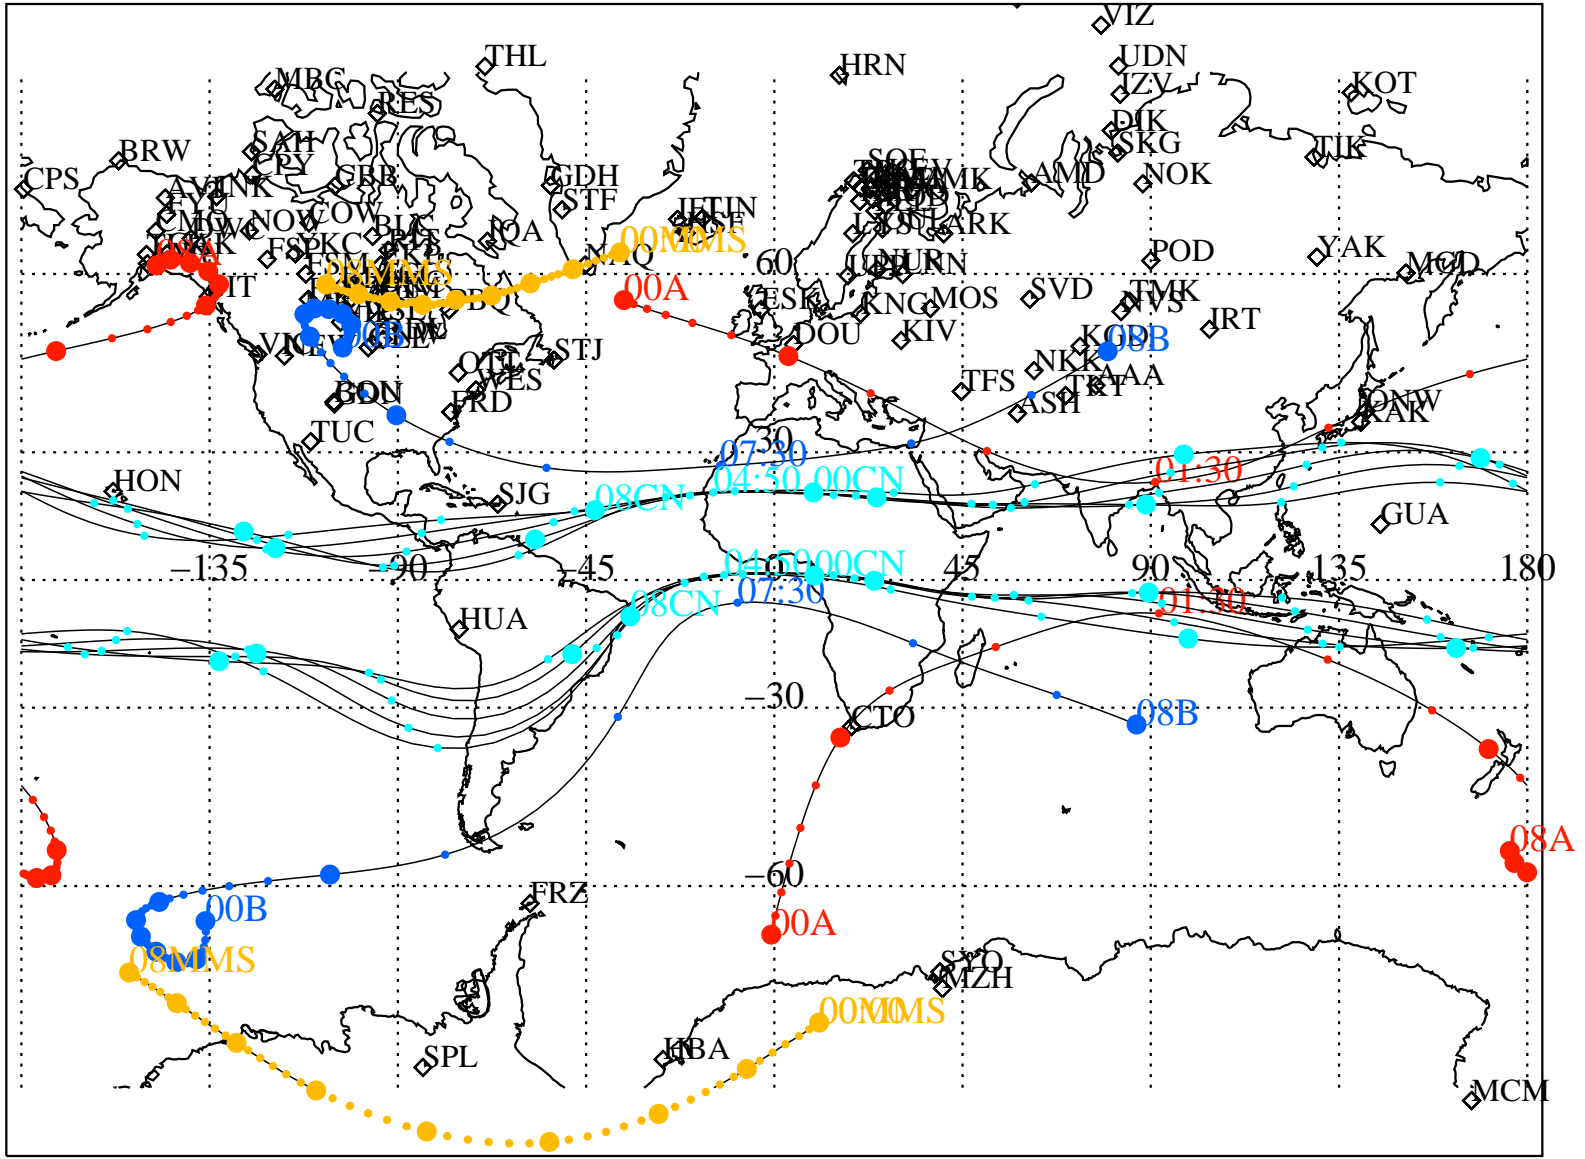

ALE
HELIO S/C ORBITS 2015 145 (05/25) 00:00 to 2015 145 (05/25) 08:00

RBSPA-A, RBSPB-B, CNOFS-CN, MMS1-MMS,