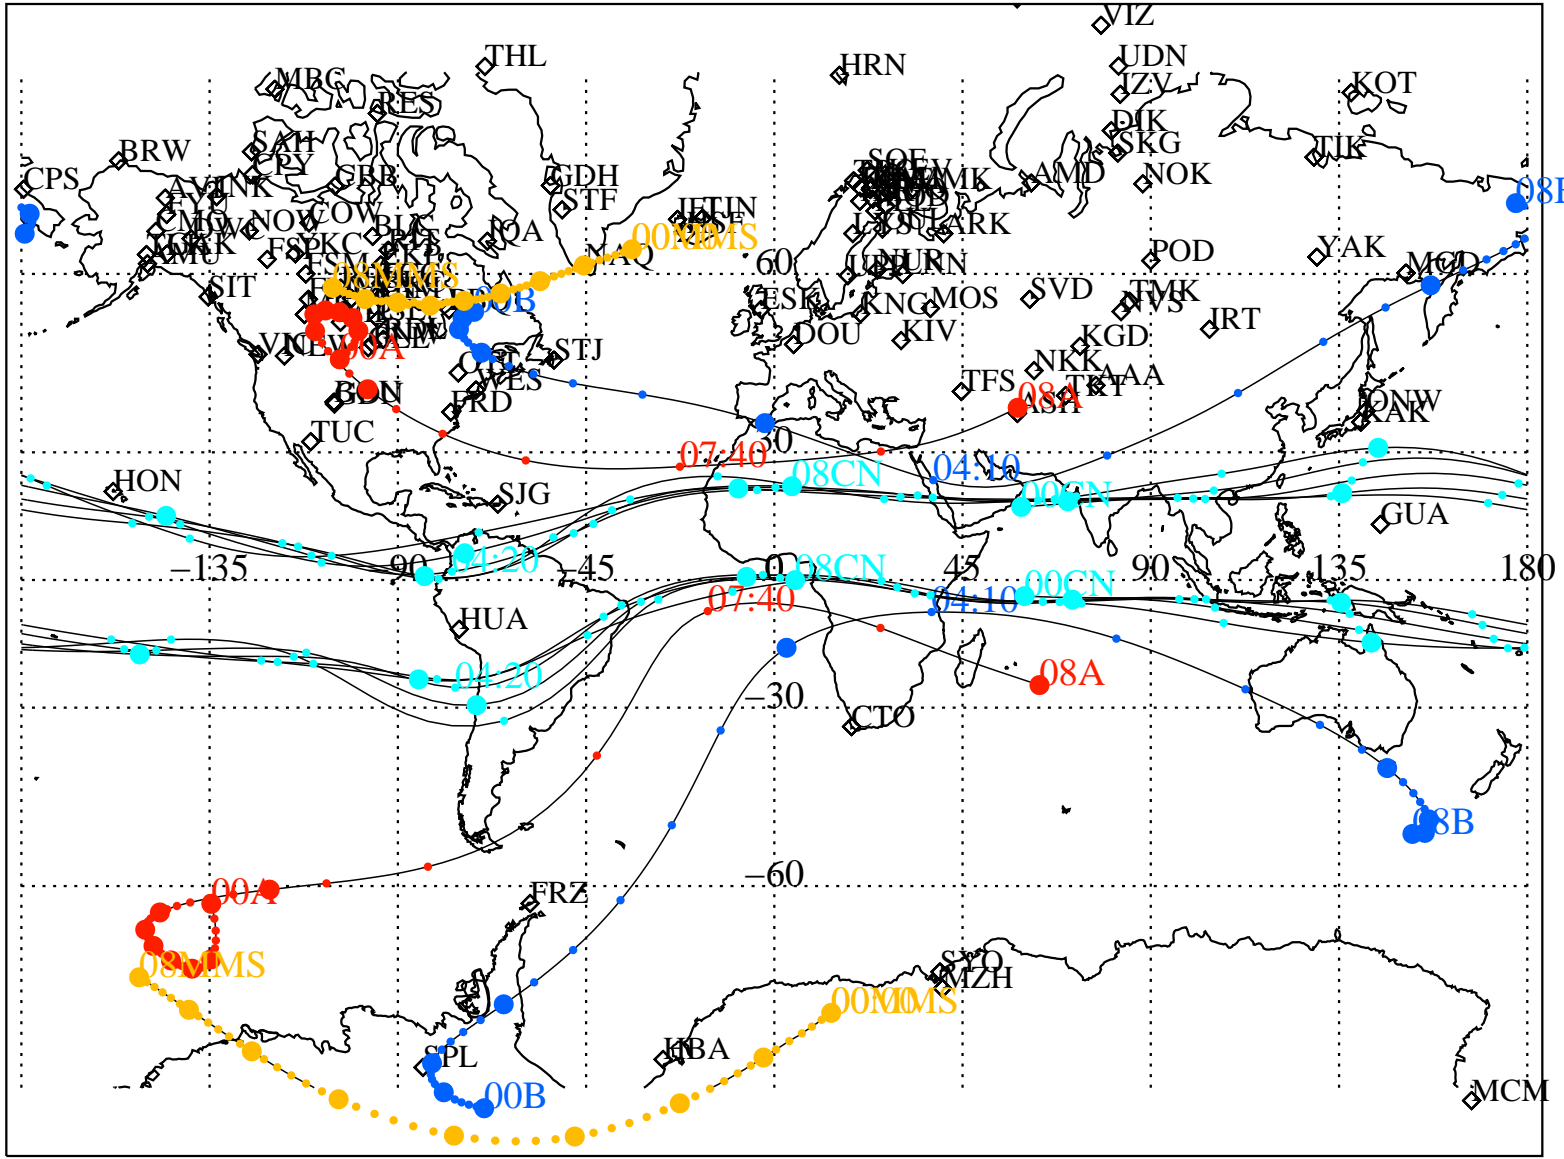

ALE  
**HELIO S/C ORBITS 2015 141 (05/21) 00:00 to 2015 141 (05/21) 08:00**

RBSPA-A, RBSPB-B, CNOFS-CN, MMS1-MMS,