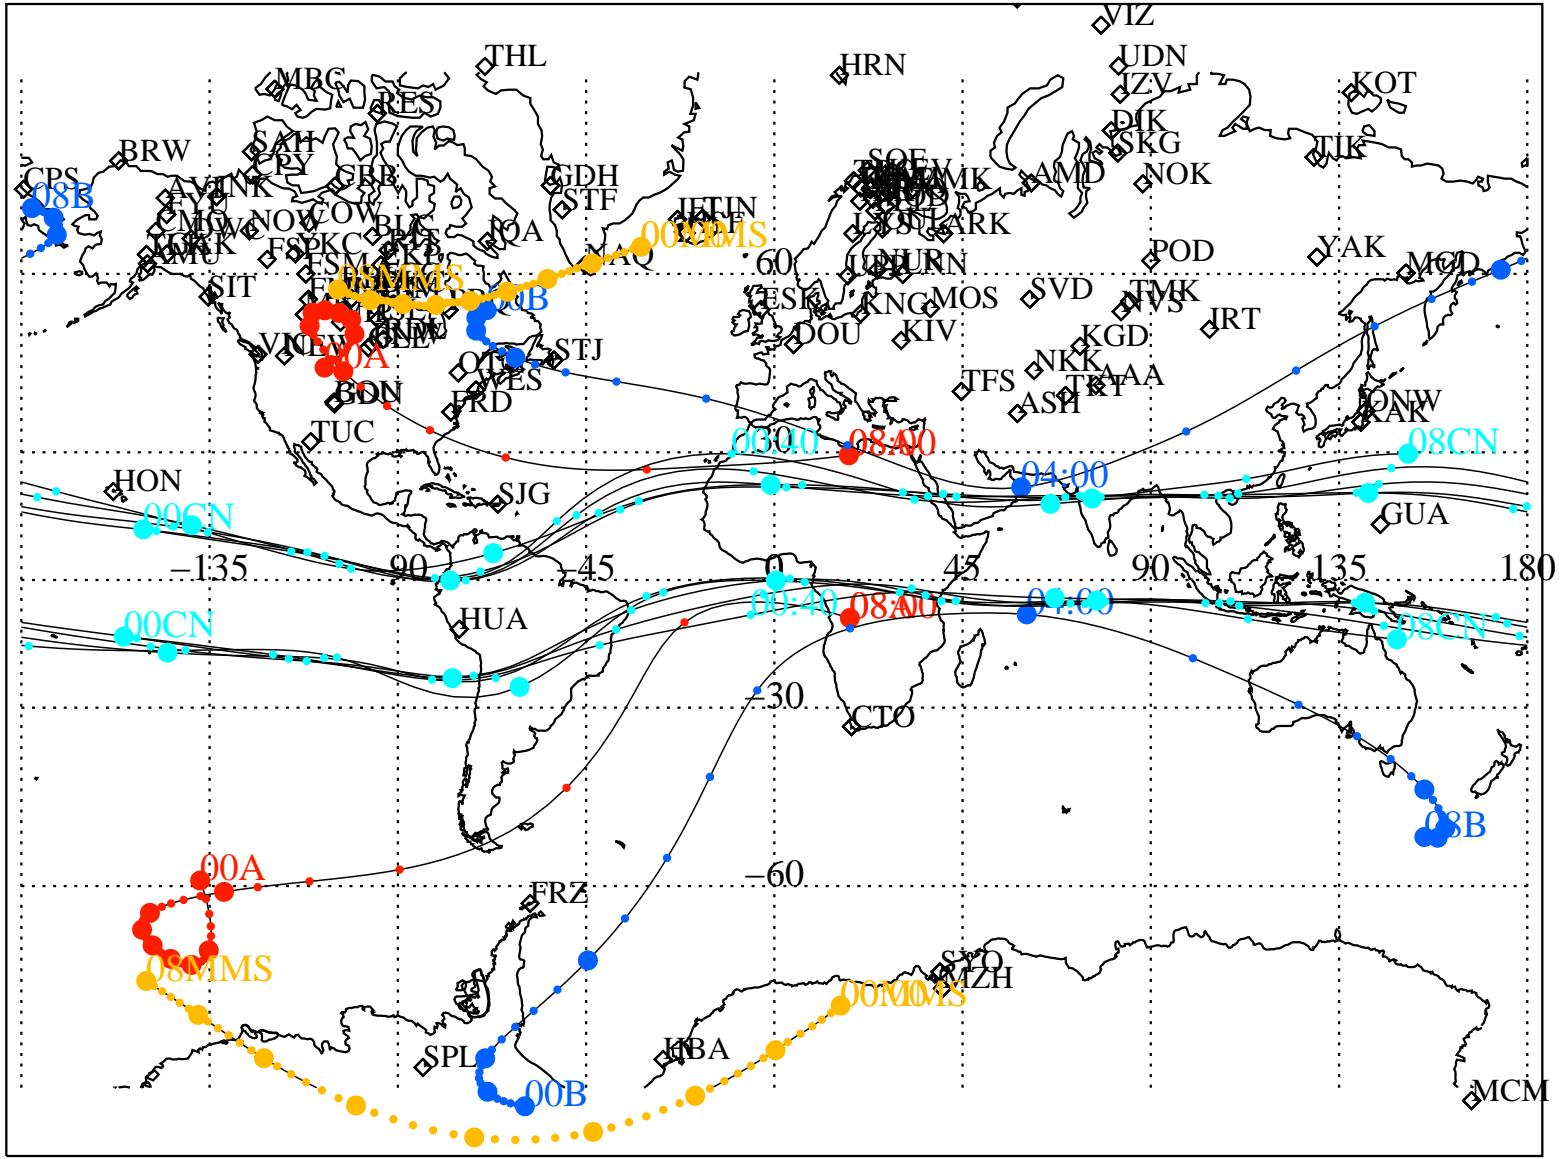

ALE
HELIO S/C ORBITS 2015 138 (05/18) 00:00 to 2015 138 (05/18) 08:00

RBSPA-A, RBSPB-B, CNOFS-CN, MMS1-MMS,