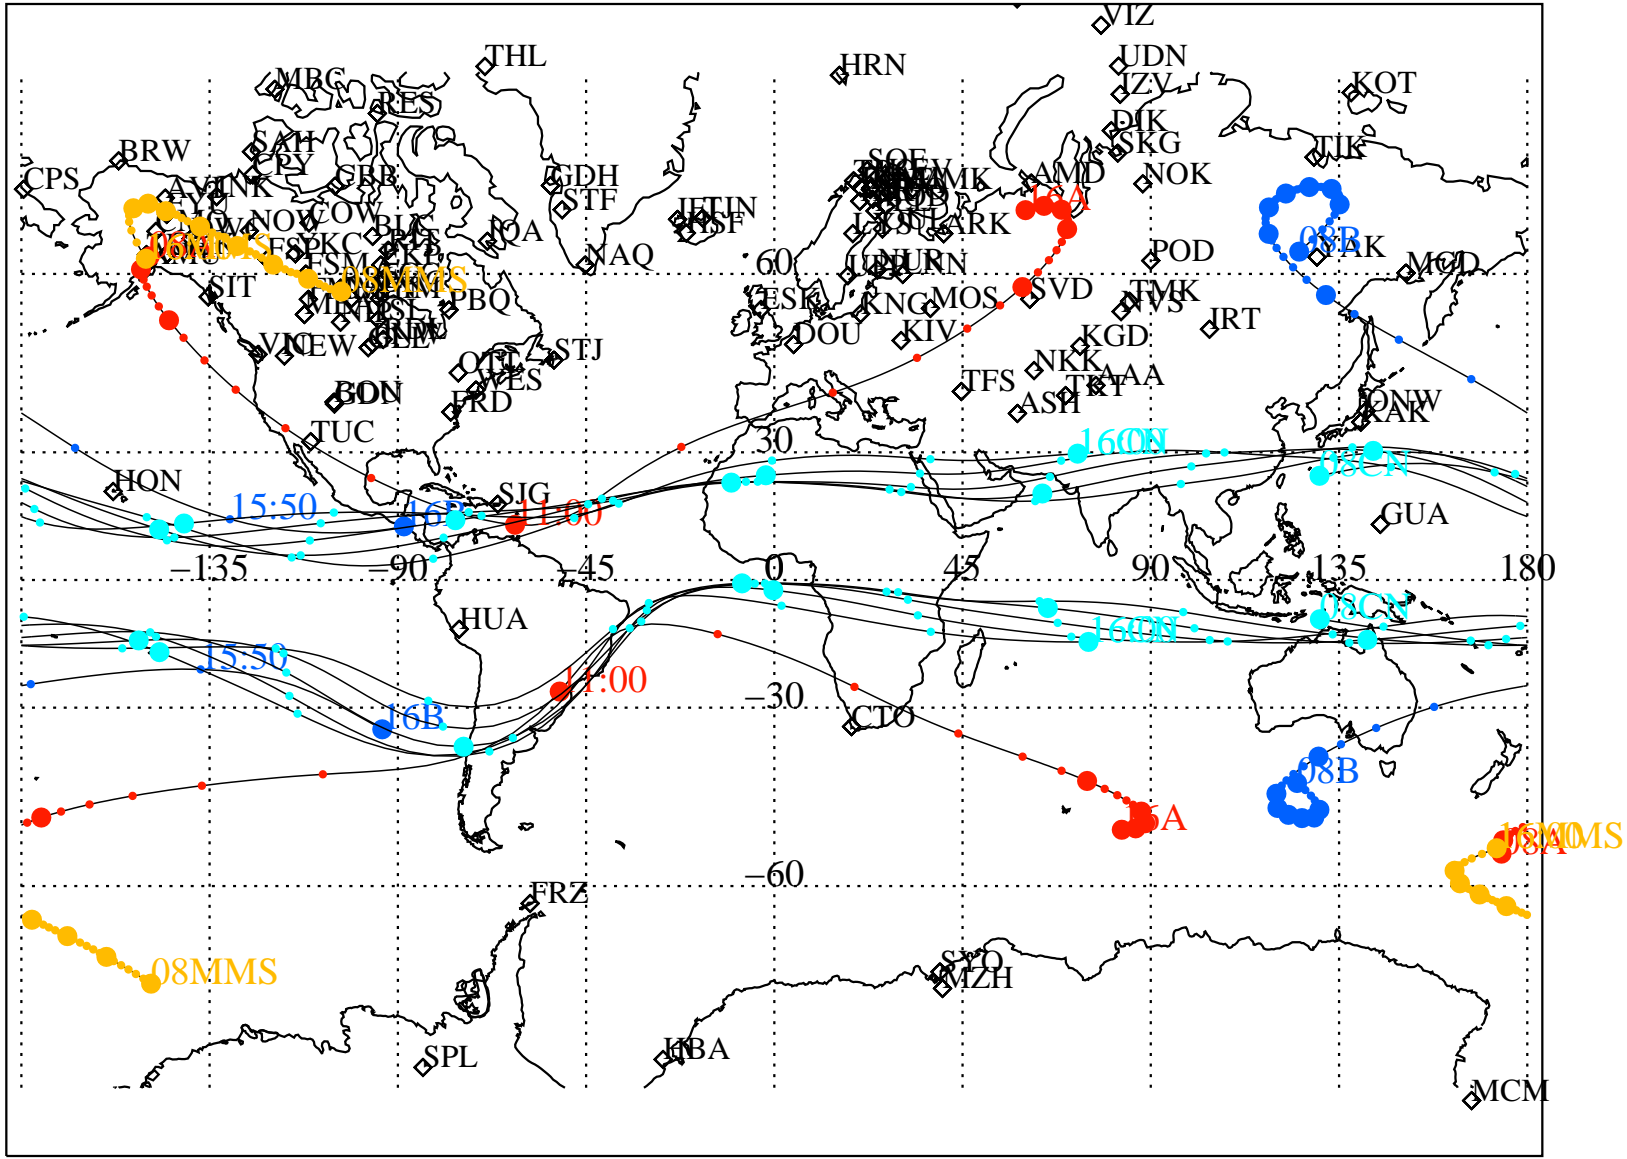

ALE  
**HELIO S/C ORBITS 2015 136 (05/16) 08:00 to 2015 136 (05/16) 16:00**

RBSPA-A, RBSBP-B, CNOFS-CN, MMS1-MMS,