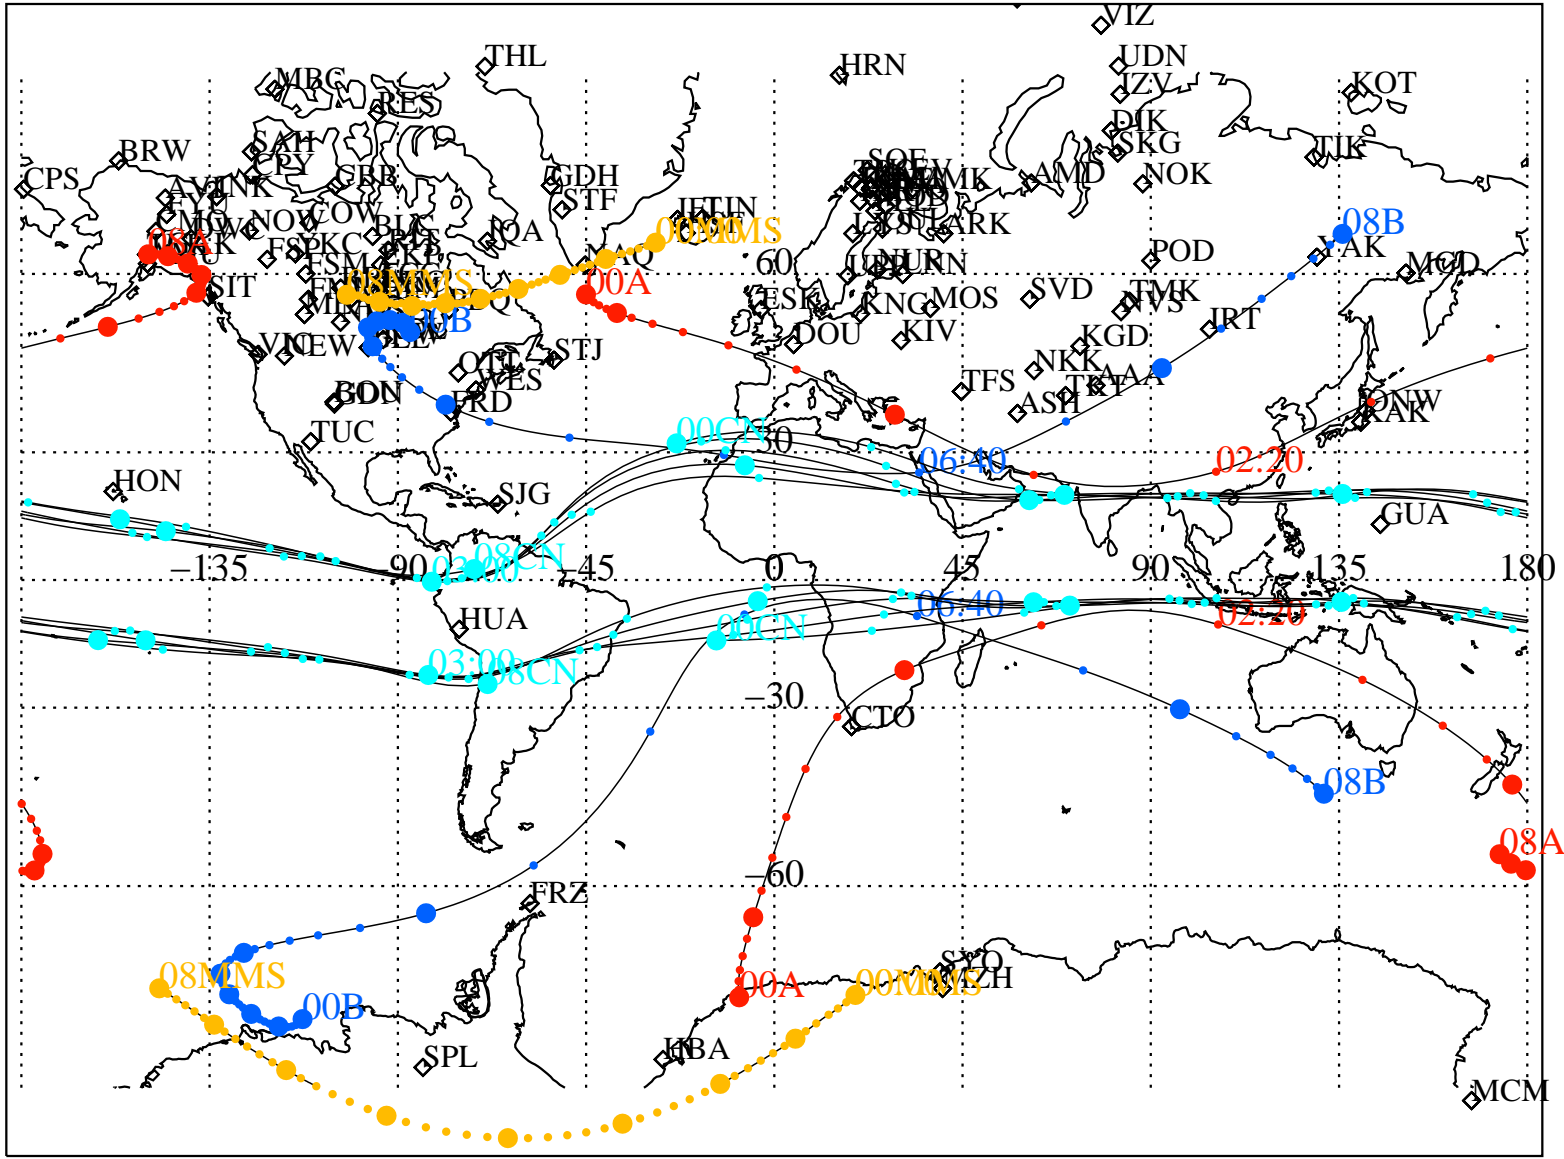

ALE  
**HELIO S/C ORBITS 2015 133 (05/13) 00:00 to 2015 133 (05/13) 08:00**

RBSPA-A, RBSPB-B, CNOFS-CN, MMS1-MMS,