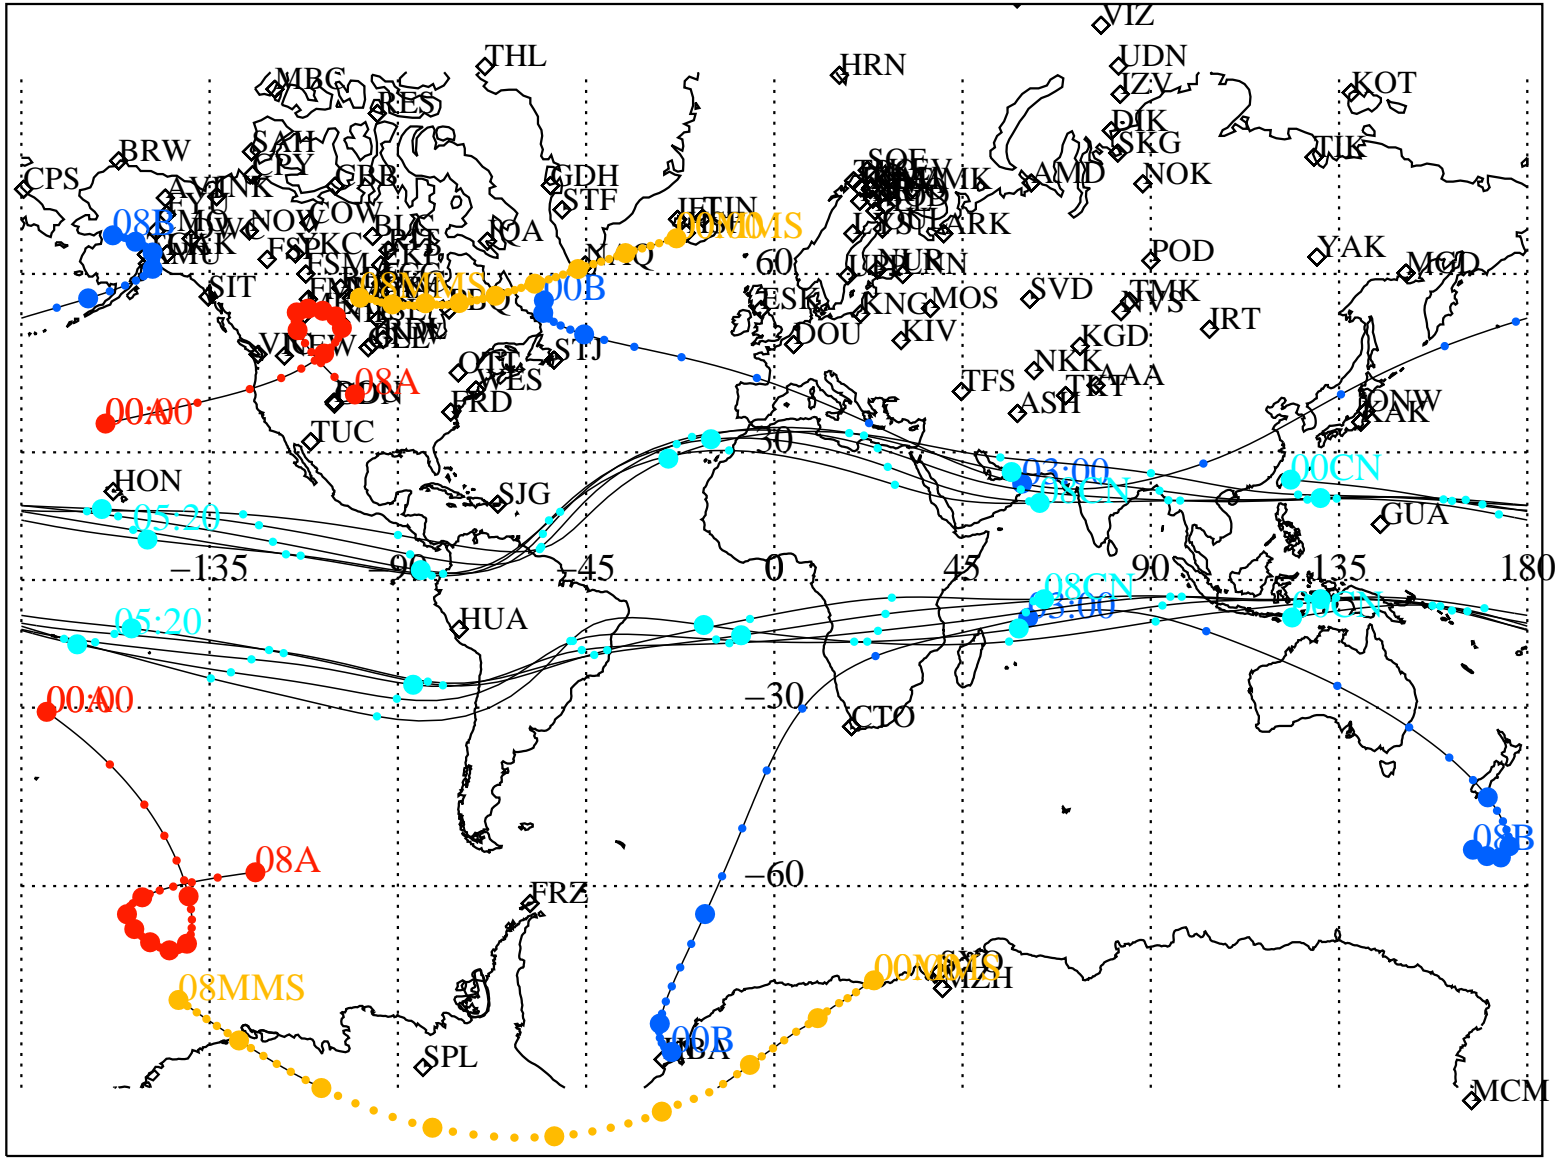

ALE  
**HELIO S/C ORBITS 2015 126 (05/06) 00:00 to 2015 126 (05/06) 08:00**

RBSPA-A, RBSPB-B, CNOFS-CN, MMS1-MMS,