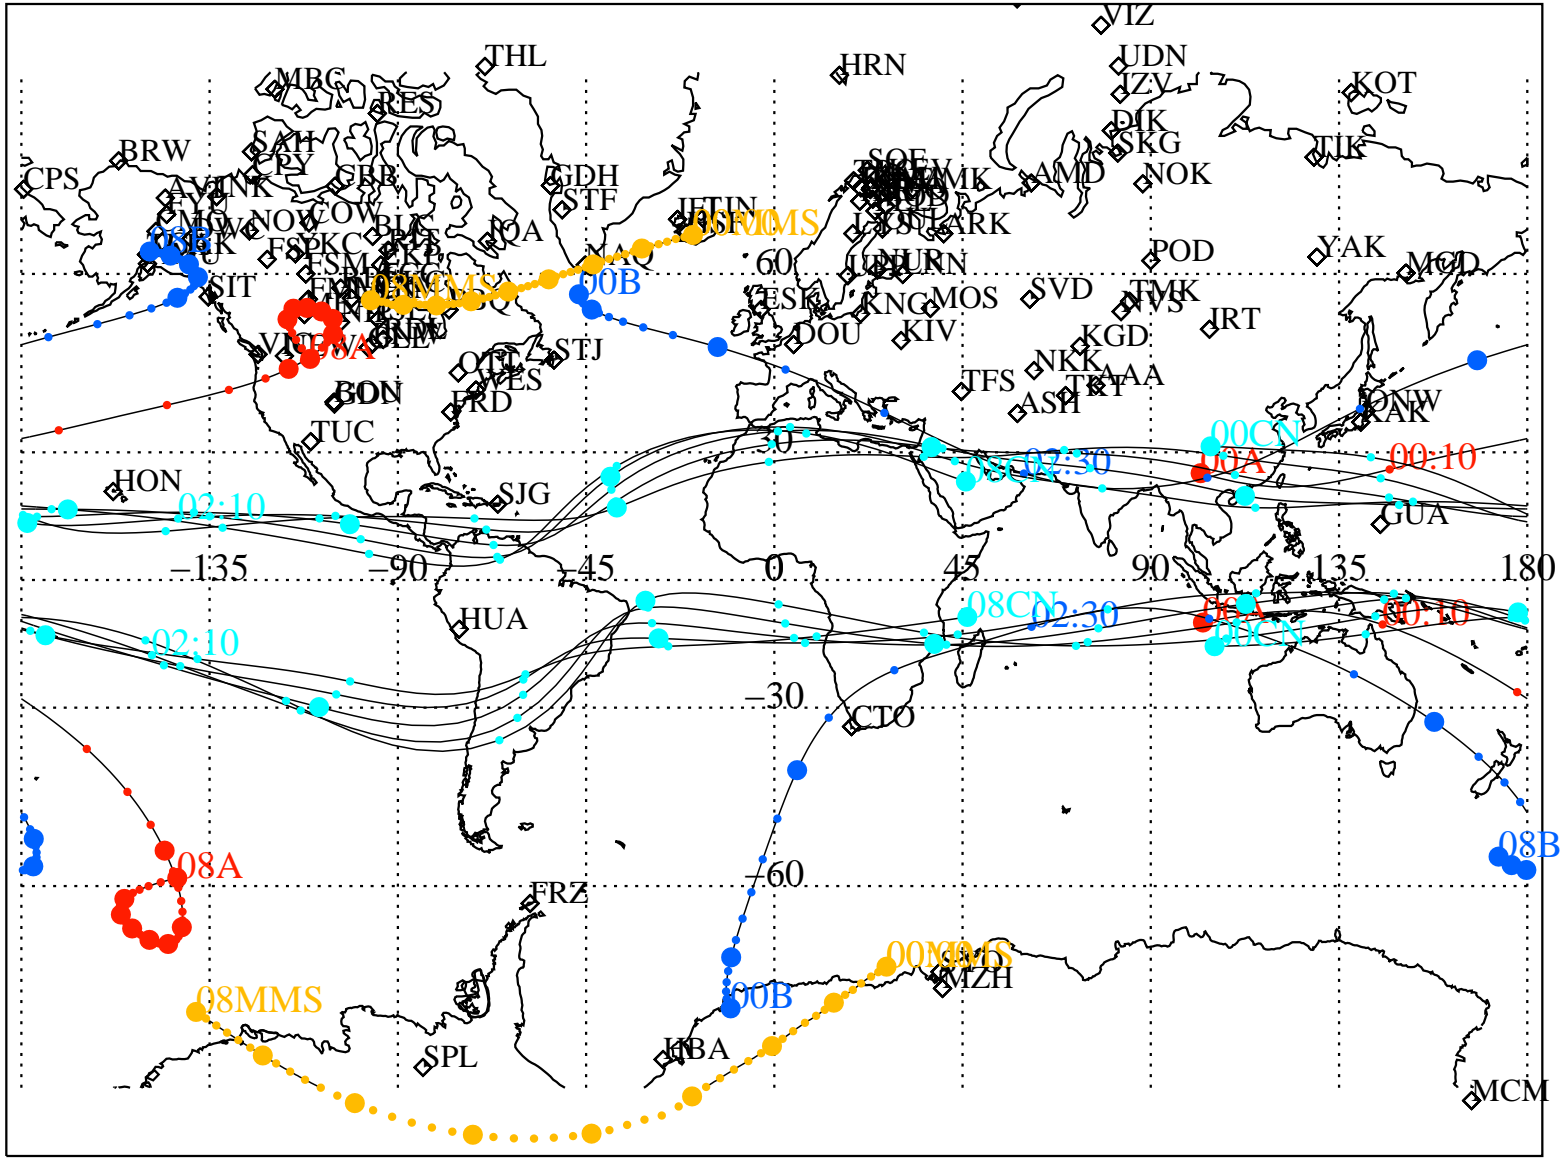

ALE
HELIO S/C ORBITS 2015 120 (04/30) 00:00 to 2015 120 (04/30) 08:00

RBSPA-A, RBSPB-B, CNOFS-CN, MMS1-MMS,