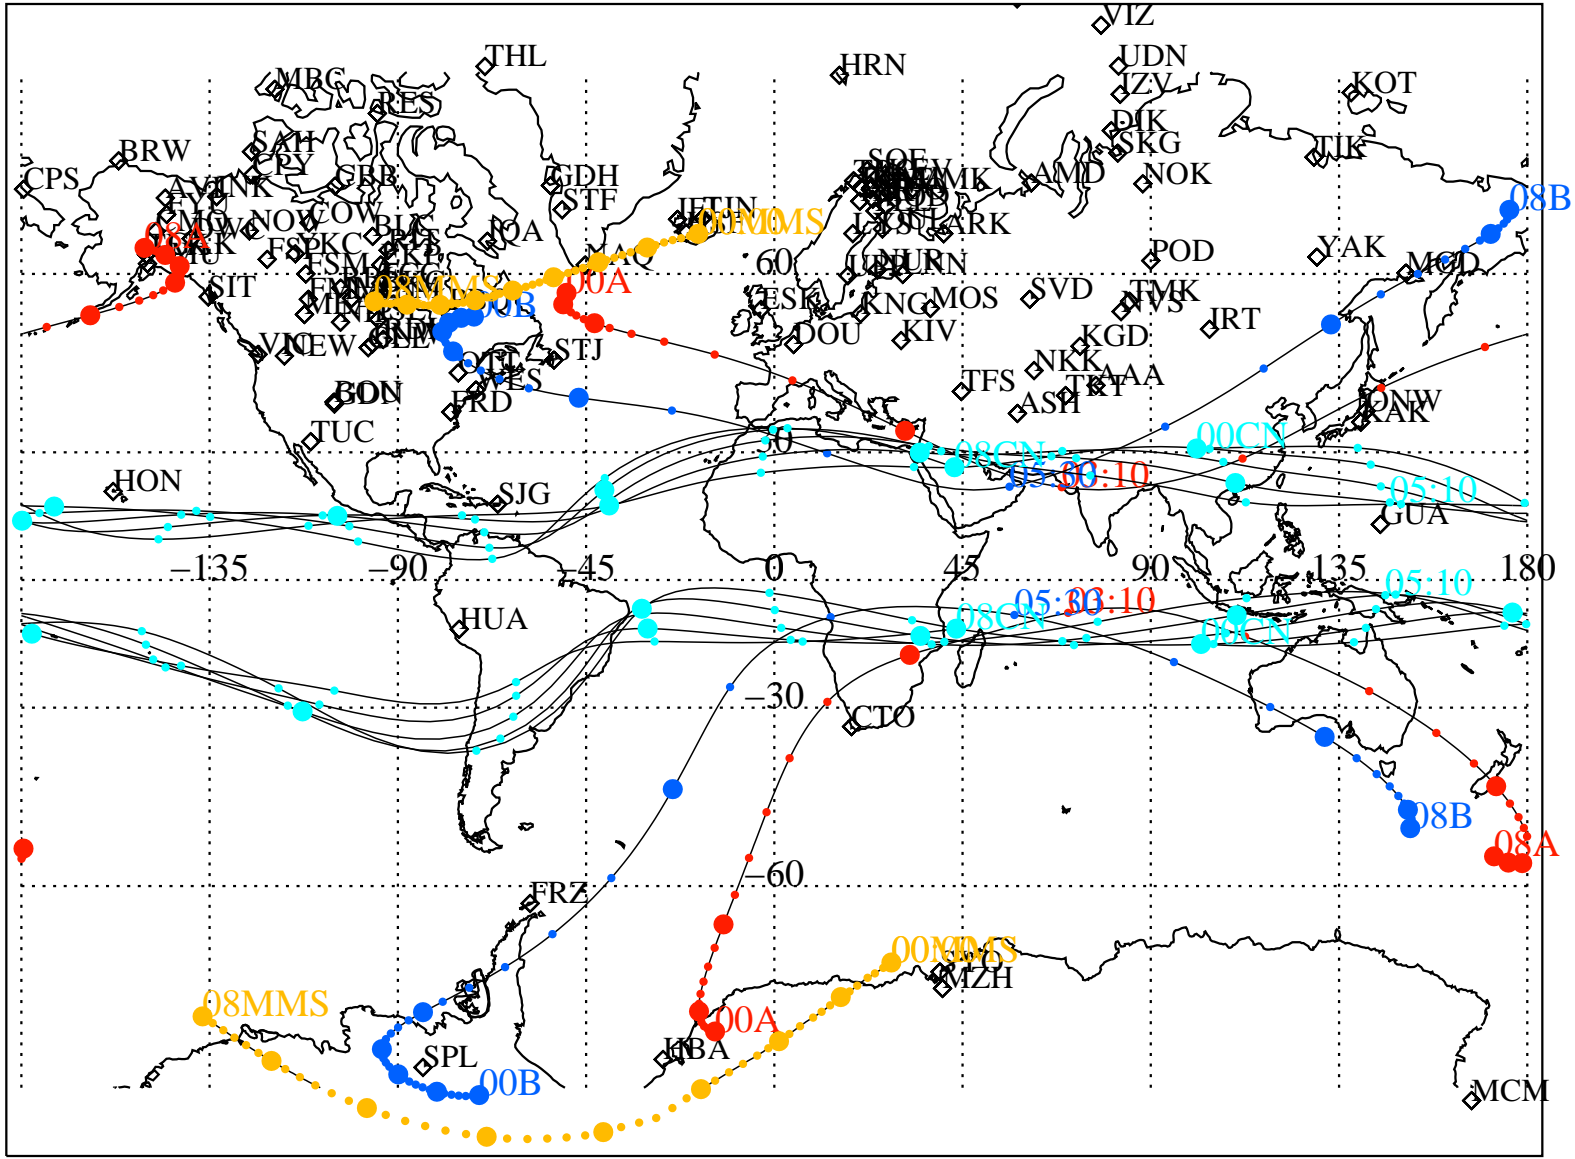

ALE
HELIO S/C ORBITS 2015 118 (04/28) 00:00 to 2015 118 (04/28) 08:00

RBSPA-A, RBSPB-B, CNOFS-CN, MMS1-MMS,