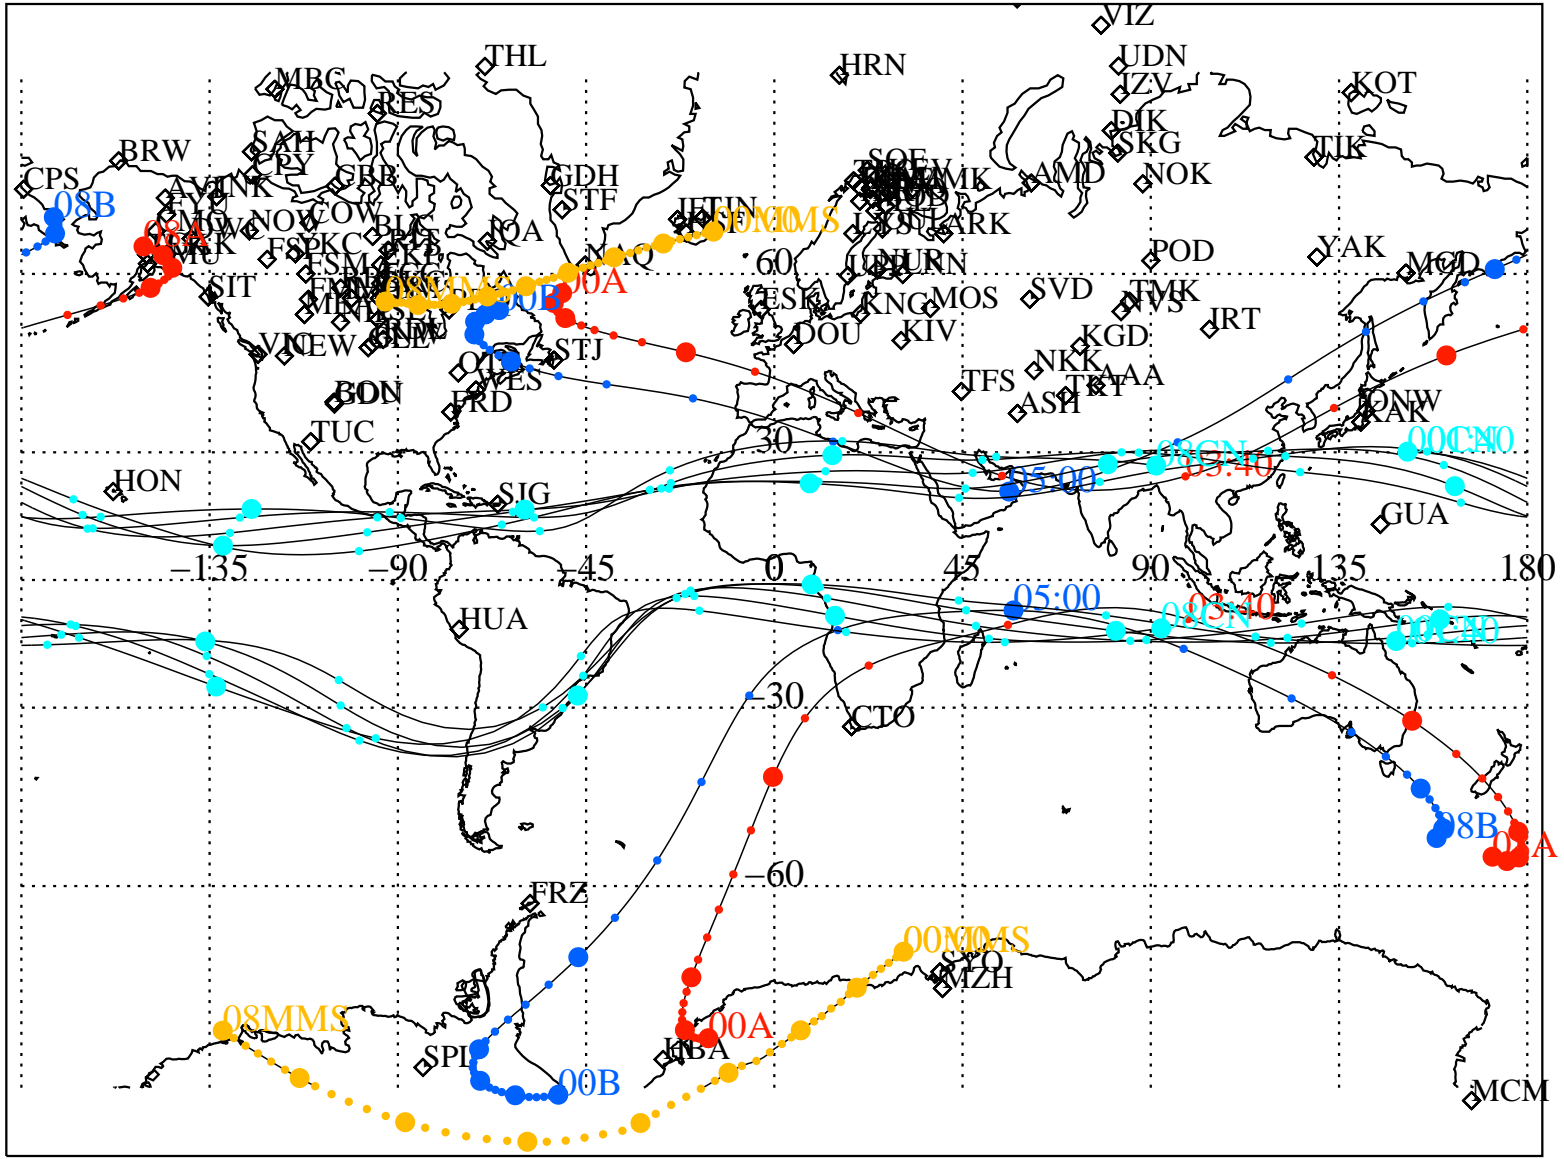

ALE  
 HELIO S/C ORBITS 2015 112 (04/22) 00:00 to 2015 112 (04/22) 08:00

RBSPA-A, RBSPB-B, CNOFS-CN, MMS1-MMS,