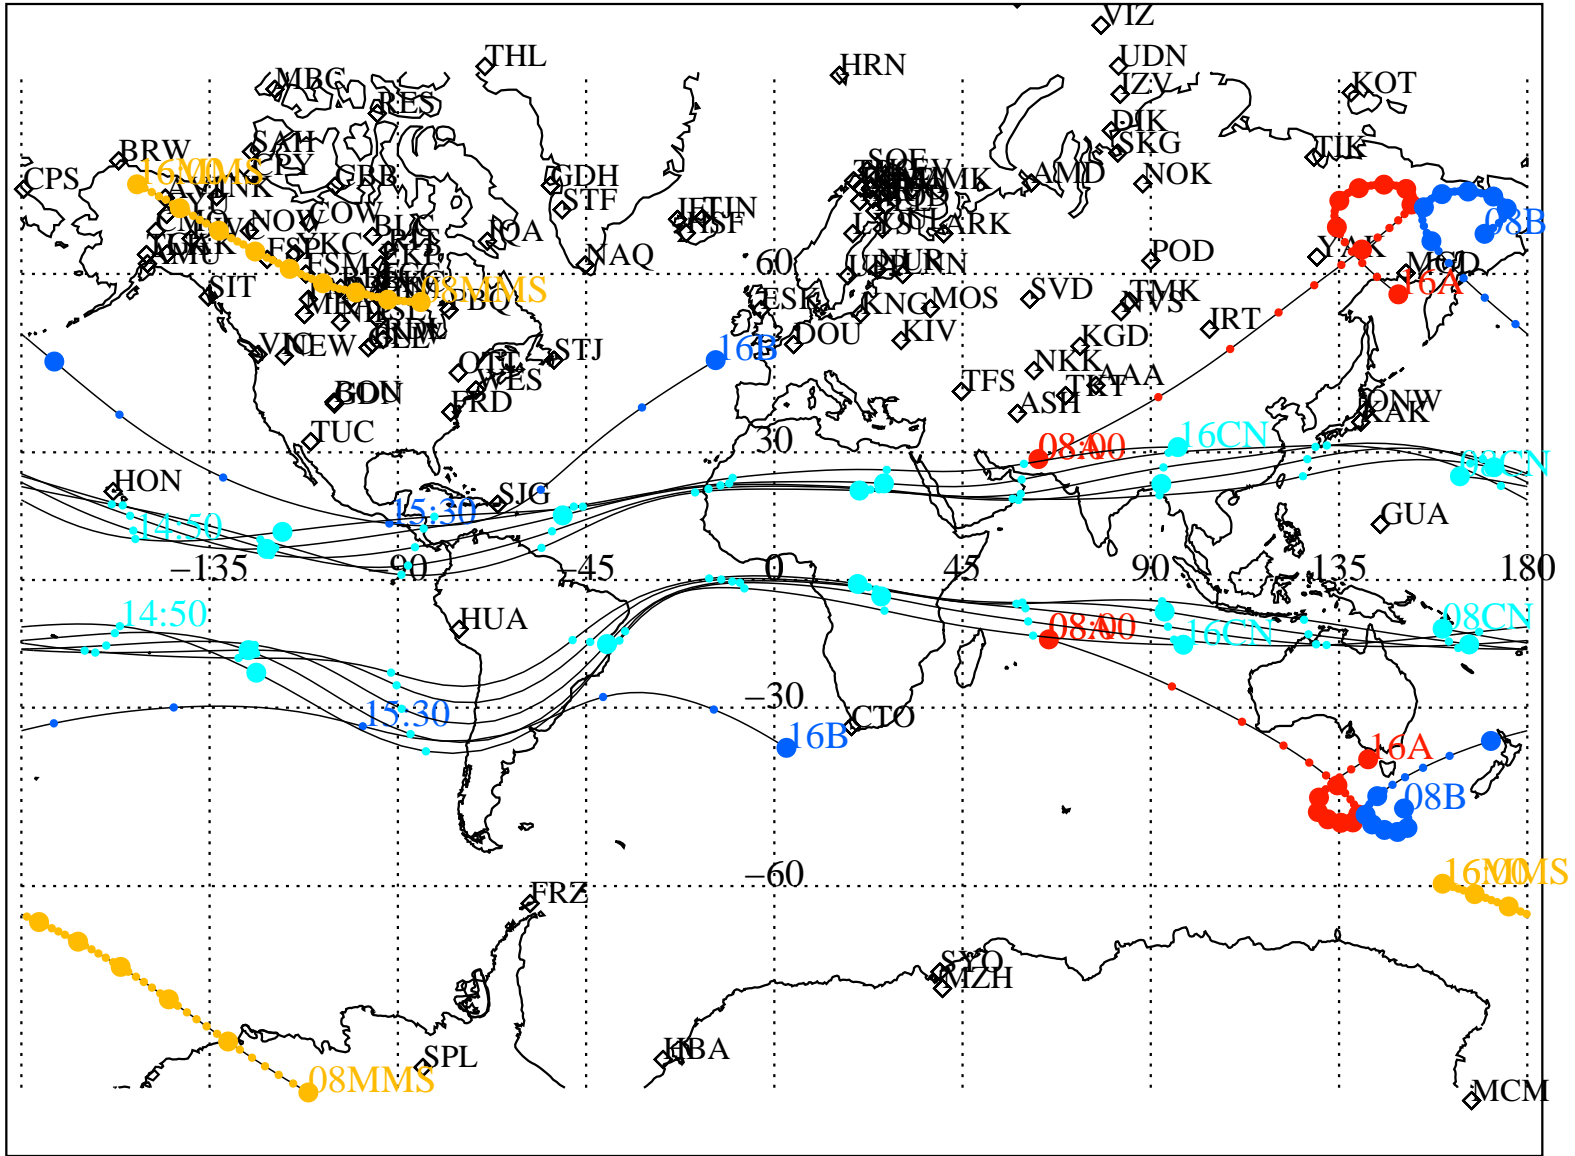

ALE
 HELIO S/C ORBITS 2015 092 (04/02) 08:00 to 2015 092 (04/02) 16:00

RBSPA-A, RBSPB-B, CNOFS-CN, MMS1-MMS,