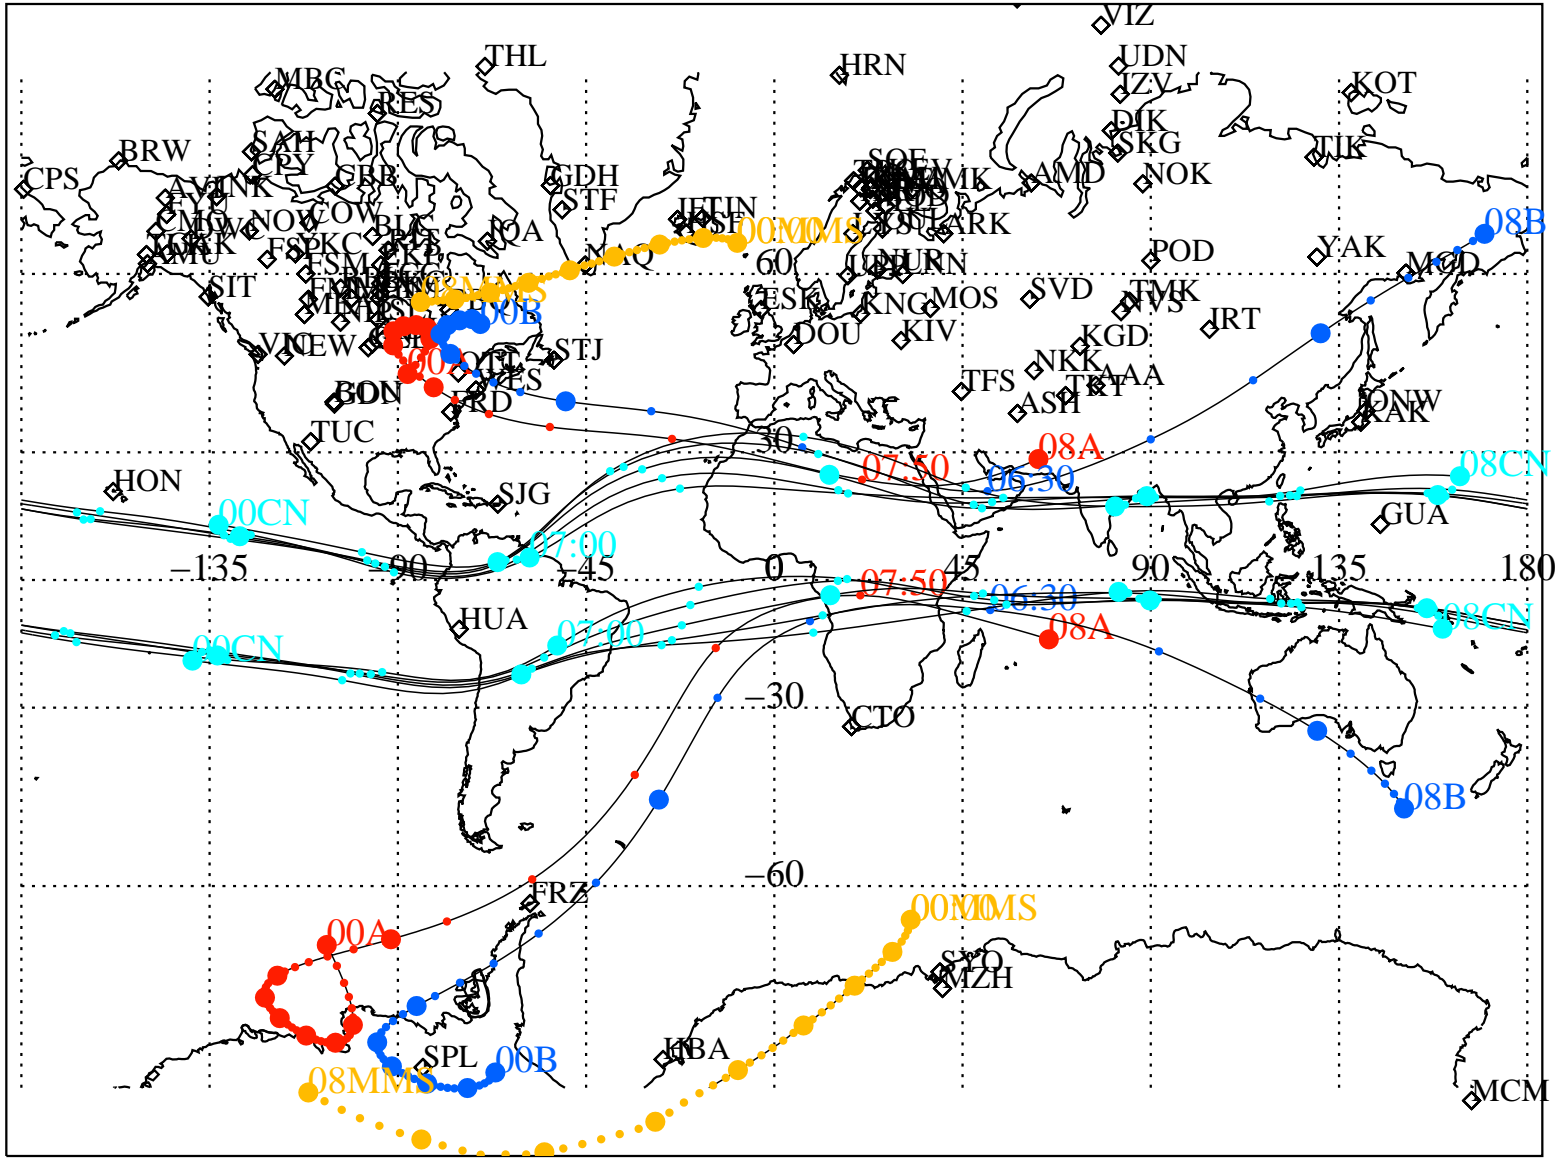

ALE  
**HELIO S/C ORBITS 2015 092 (04/02) 00:00 to 2015 092 (04/02) 08:00**

RBSPA-A, RBSPB-B, CNOFS-CN, MMS1-MMS,