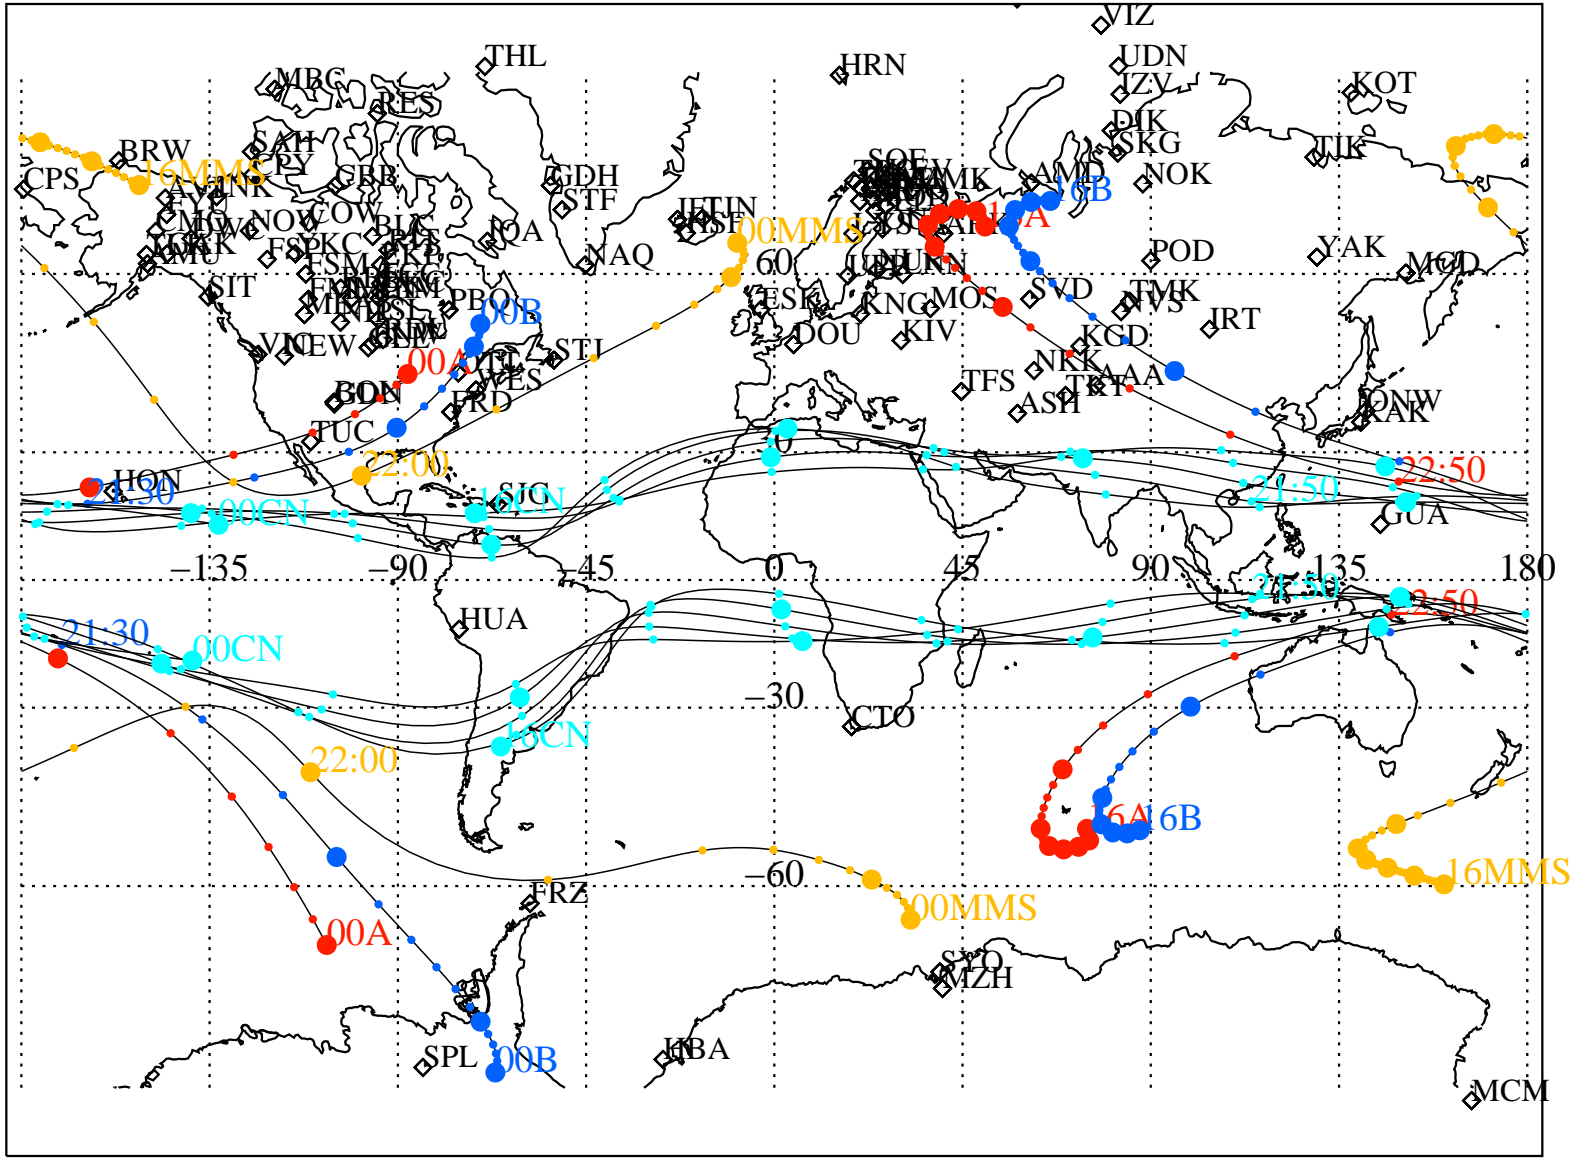

ALE
 HELIO S/C ORBITS 2015 091 (04/01) 16:00 to 2015 092 (04/02) 00:00

RBSPA-A, RBSPB-B, CNOFS-CN, MMS1-MMS,