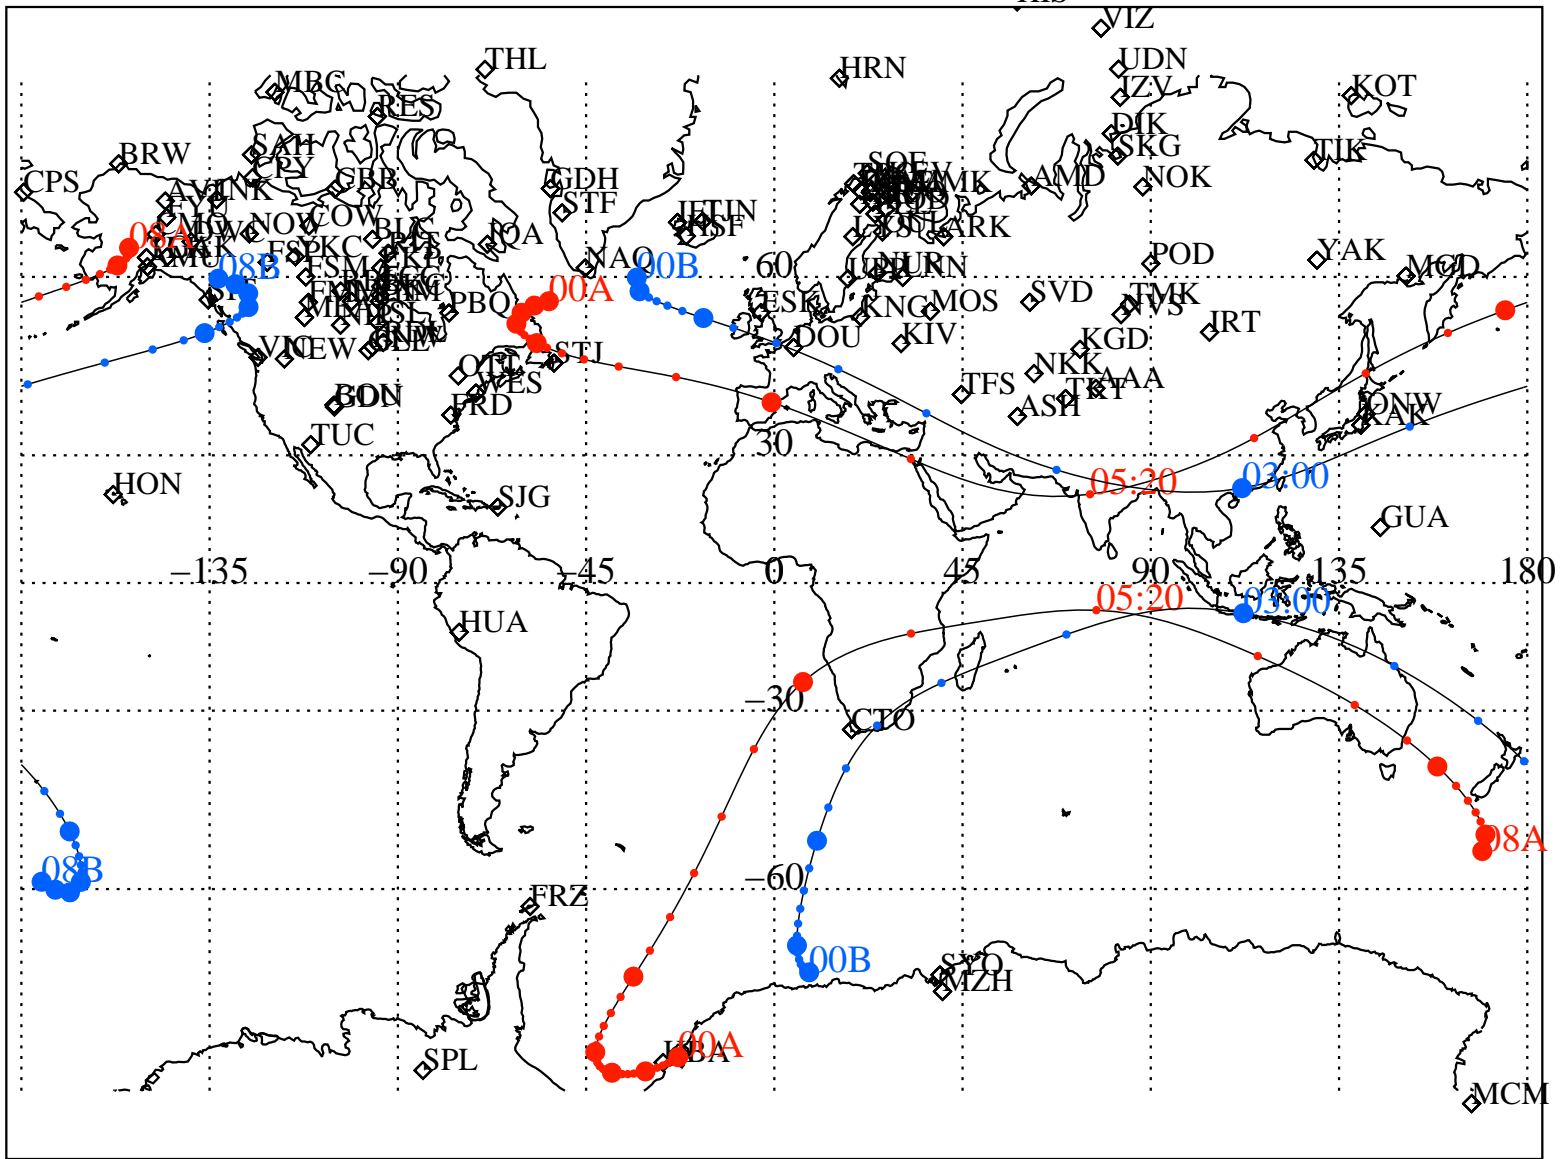

ALE
 VAN ALLEN PROBES 2015 085 (03/26) 00:00 to 2015 085 (03/26) 08:00

RBSPA-A, RBSPB-B,