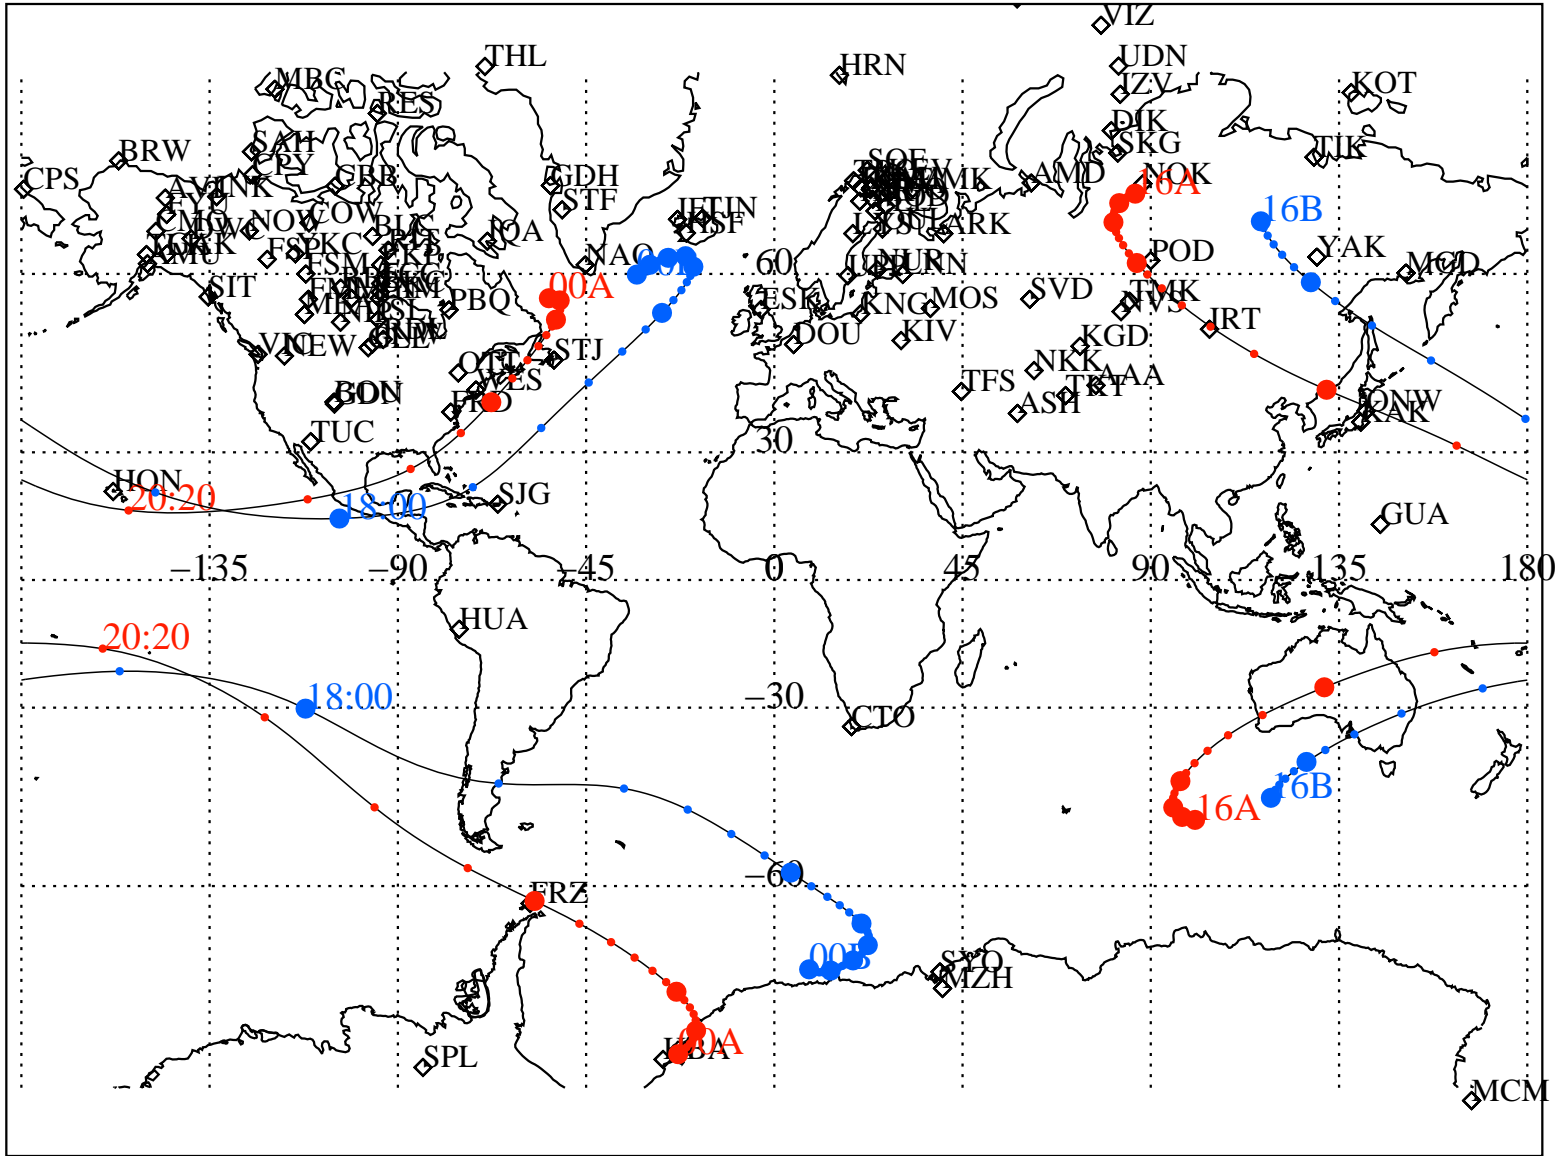

ALE
VAN ALLEN PROBES 2015 084 (03/25) 16:00 to 2015 085 (03/26) 00:00

RBSPA-A, RBSPB-B,